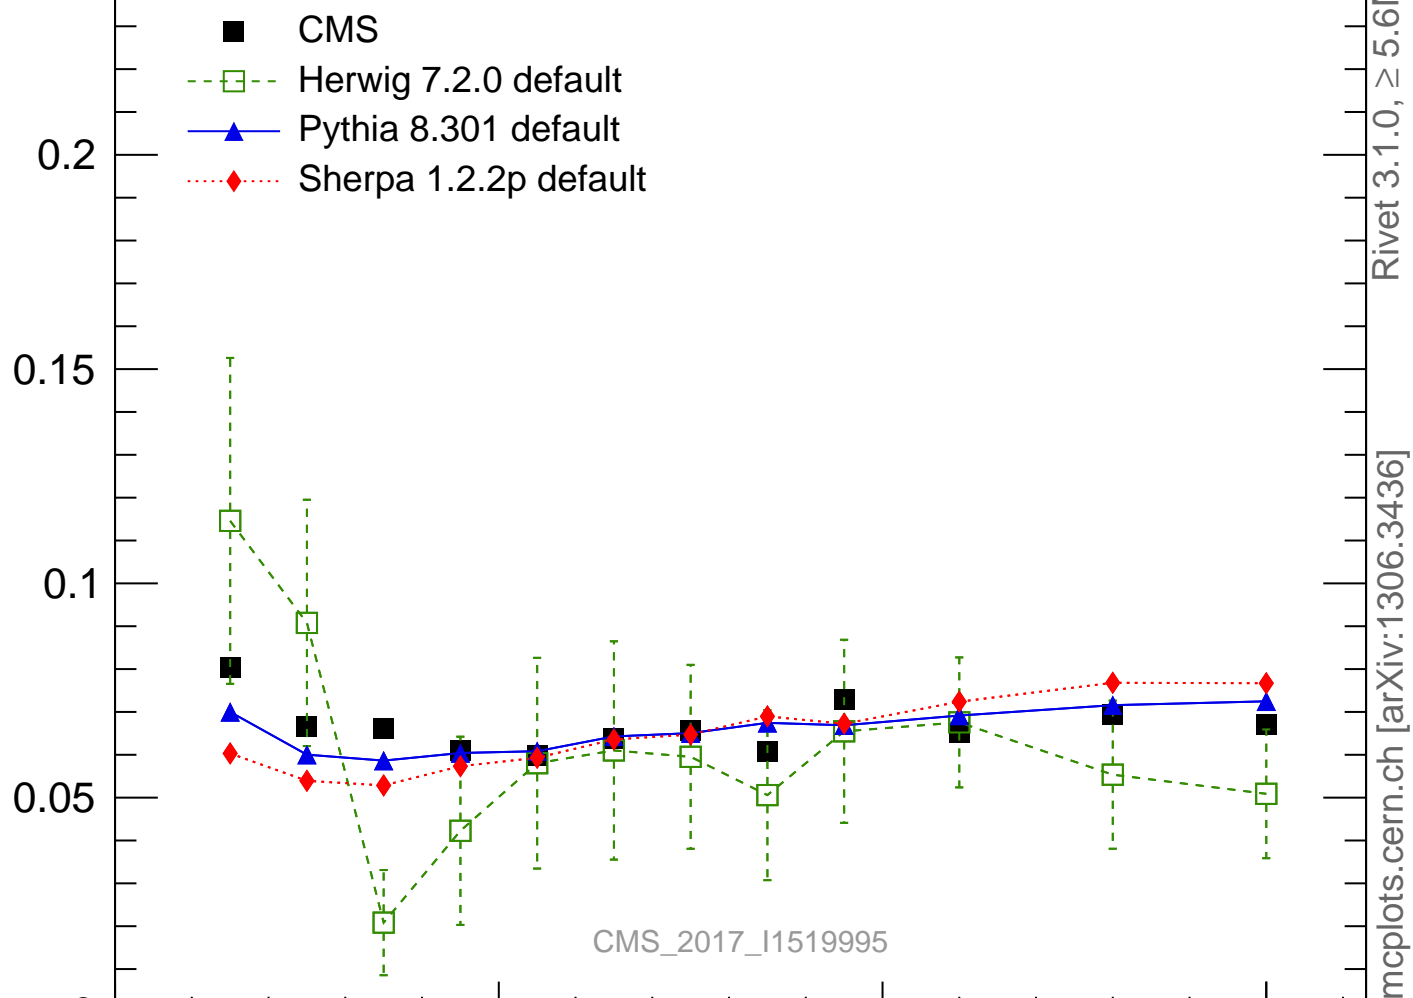

Di-jet χ ($3000 < M_{jj} < 3600$)Rivet 3.1.0, $\geq 5.6M$ events

mcplots.cern.ch [arXiv:1306.3436]