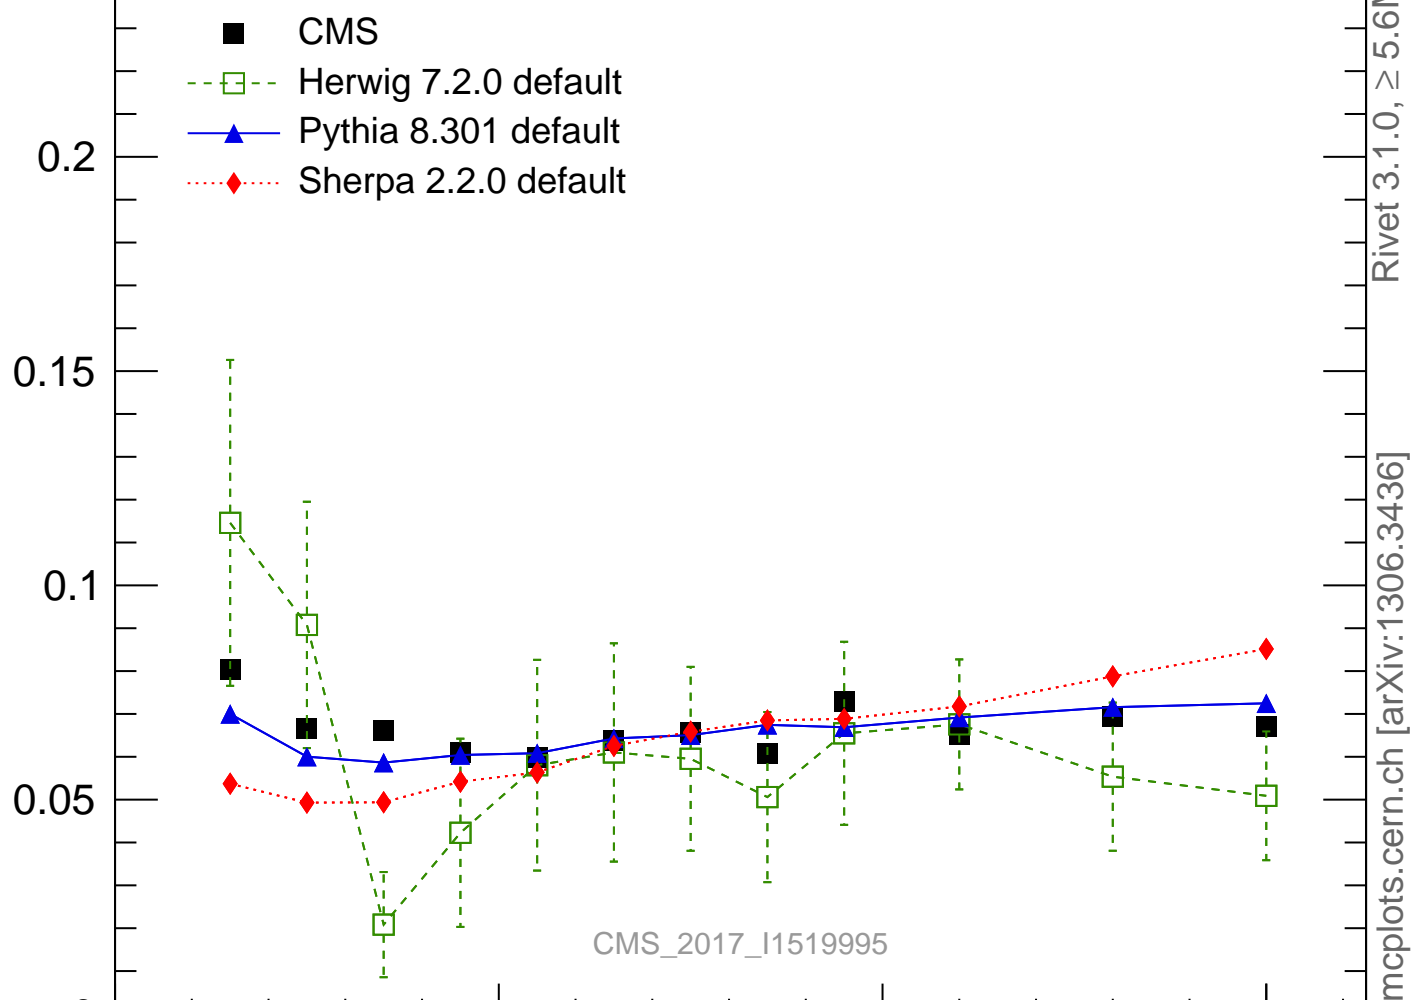

Di-jet χ ($3000 < M_{jj} < 3600$)Rivet 3.1.0, $\geq 5.6M$ events

mcplots.cern.ch [arXiv:1306.3436]