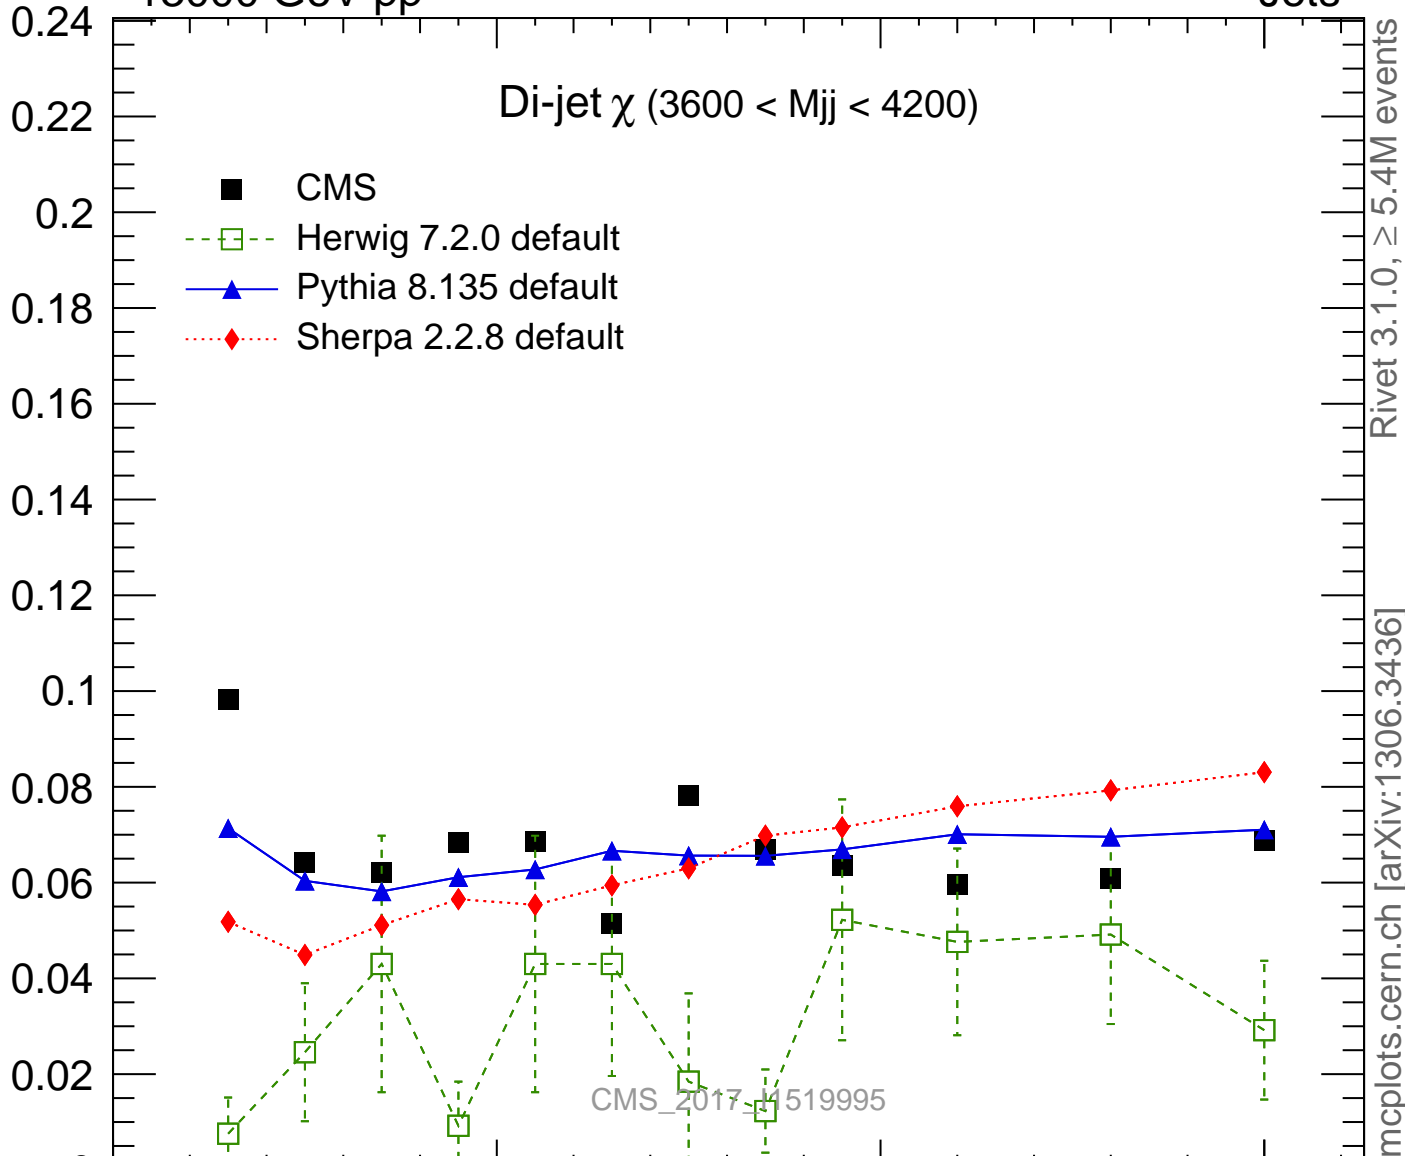

Di-jet χ ($3600 < M_{ij} < 4200$)

- CMS
- - □ Herwig 7.2.0 default
- - ▲ Pythia 8.135 default
- - ◆ Sherpa 2.2.8 default

Rivet 3.1.0, $\geq 5.4M$ events

mcplots.cern.ch [arXiv:1306.3436]

Ratio to CMS