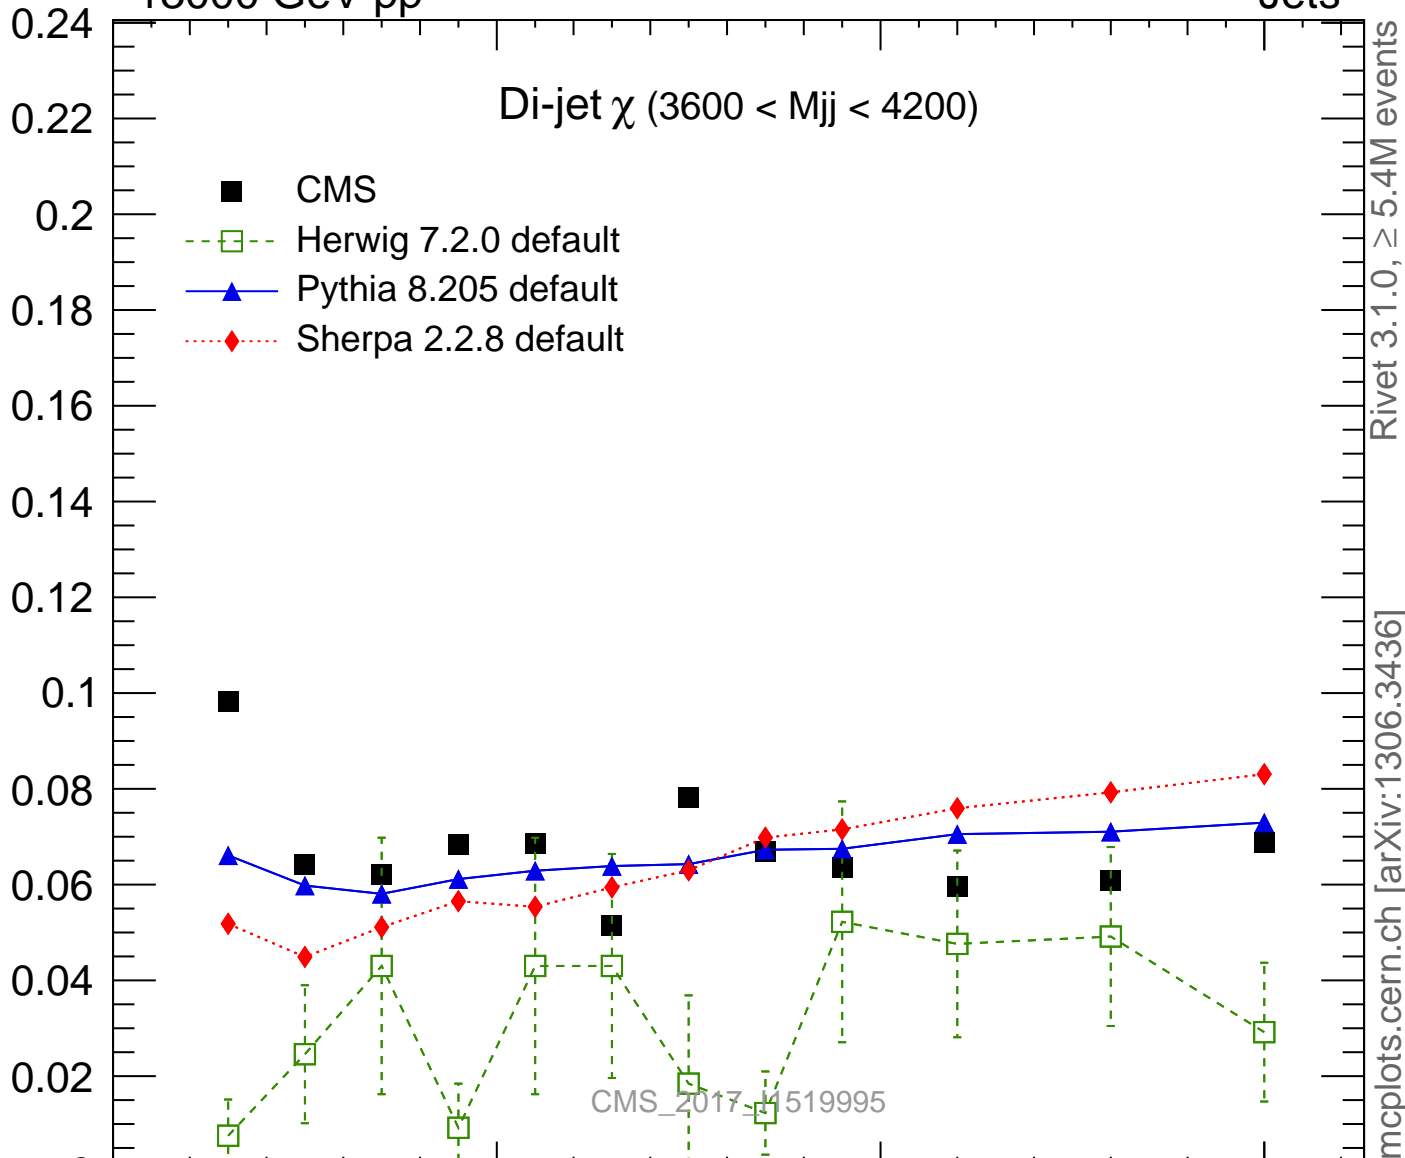

Di-jet χ ($3600 < M_{ij} < 4200$)

- CMS
- - □ Herwig 7.2.0 default
- - ▲ Pythia 8.205 default
- - ◆ Sherpa 2.2.8 default

Rivet 3.1.0, $\geq 5.4M$ events

mcplots.cern.ch [arXiv:1306.3436]

Ratio to CMS