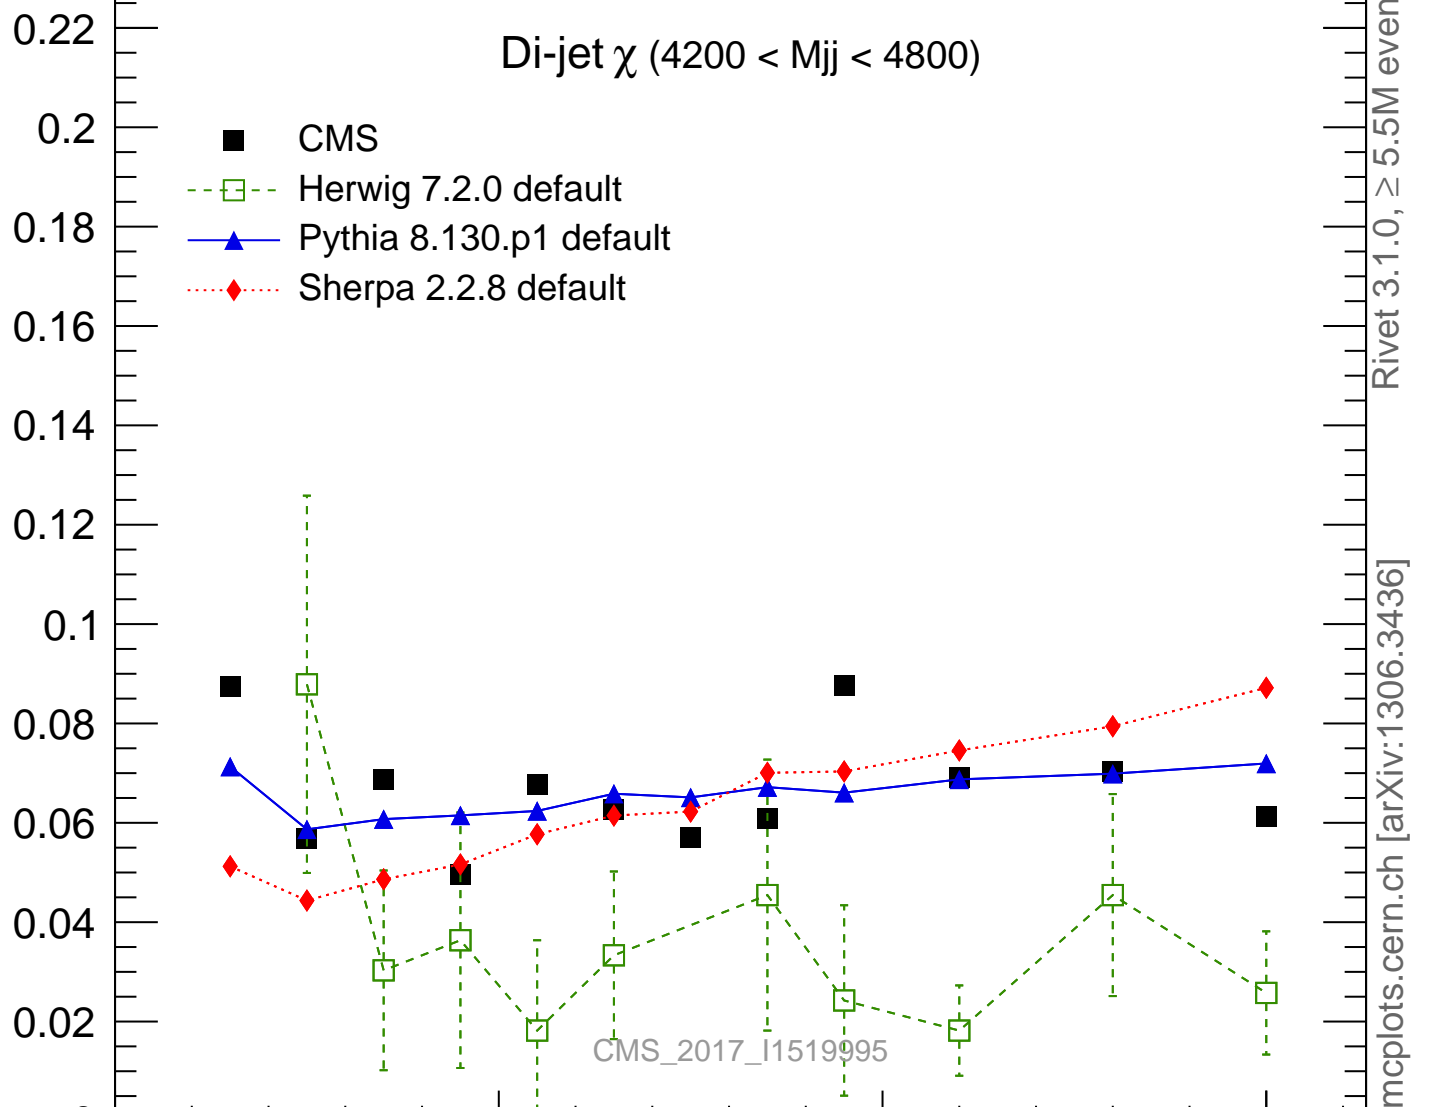

Di-jet χ ($4200 < M_{jj} < 4800$)

- CMS
- - □ Herwig 7.2.0 default
- - ▲ Pythia 8.130.p1 default
- - ◆ Sherpa 2.2.8 default

Rivet 3.1.0, $\geq 5.5M$ events

mcplots.cern.ch [arXiv:1306.3436]