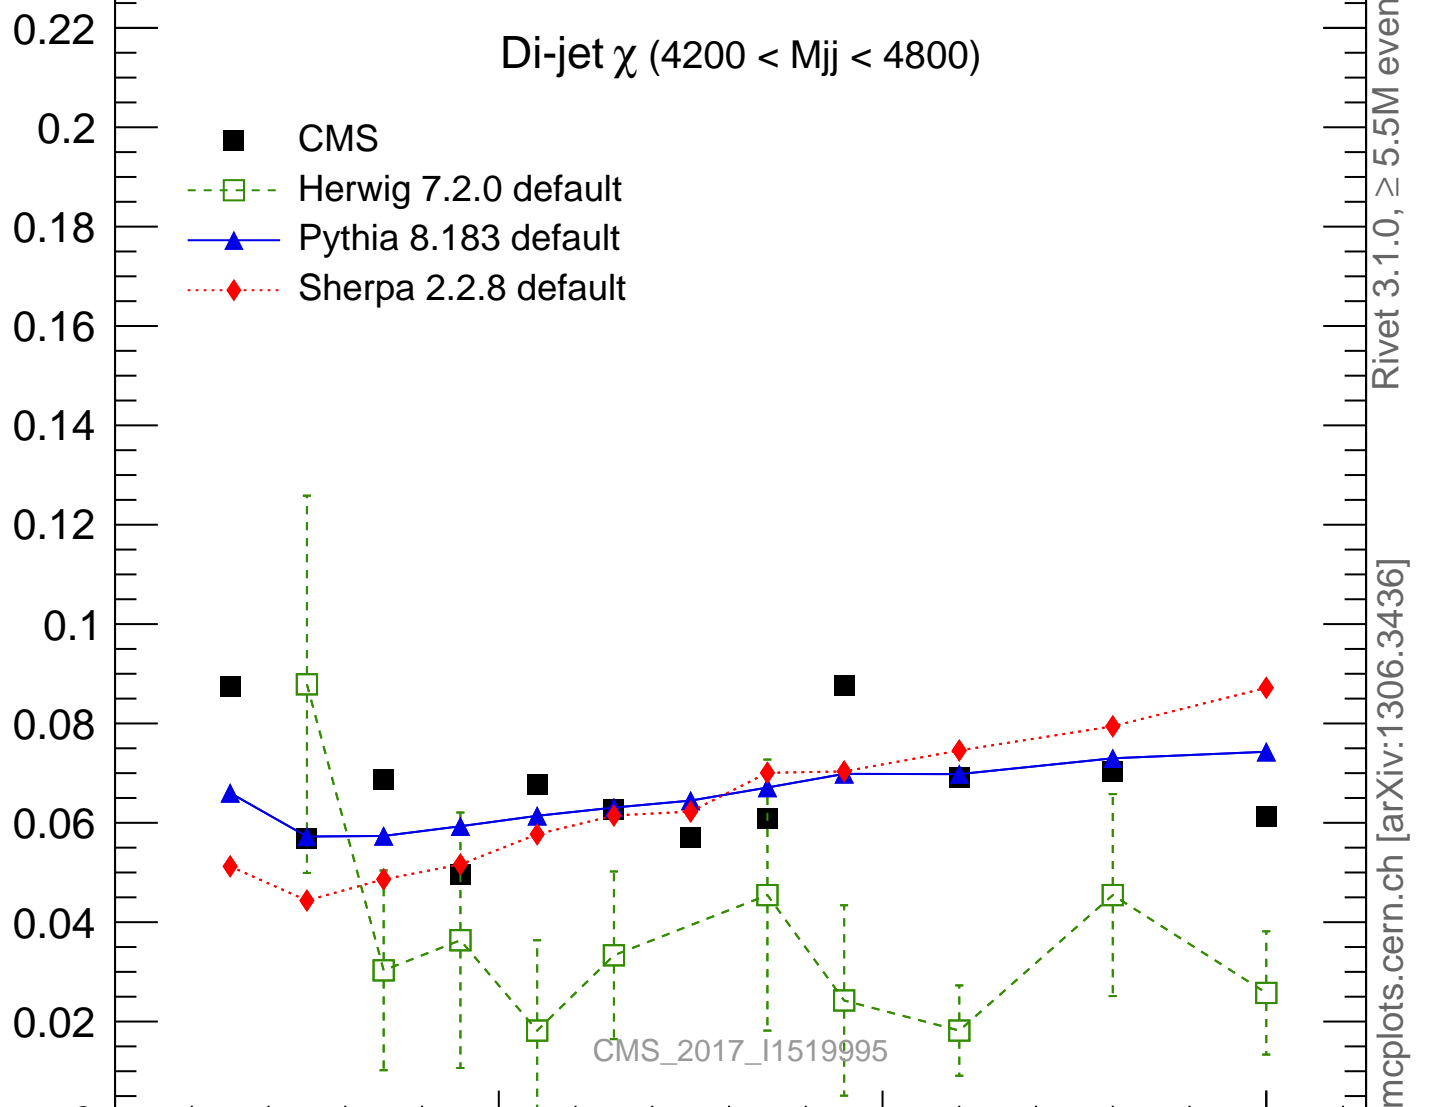

Di-jet  $\chi$  ( $4200 < M_{jj} < 4800$ )

- CMS
- Herwig 7.2.0 default
- ▲- Pythia 8.183 default
- ◆- Sherpa 2.2.8 default

Rivet 3.1.0,  $\geq 5.5M$  events

mcplots.cern.ch [arXiv:1306.3436]