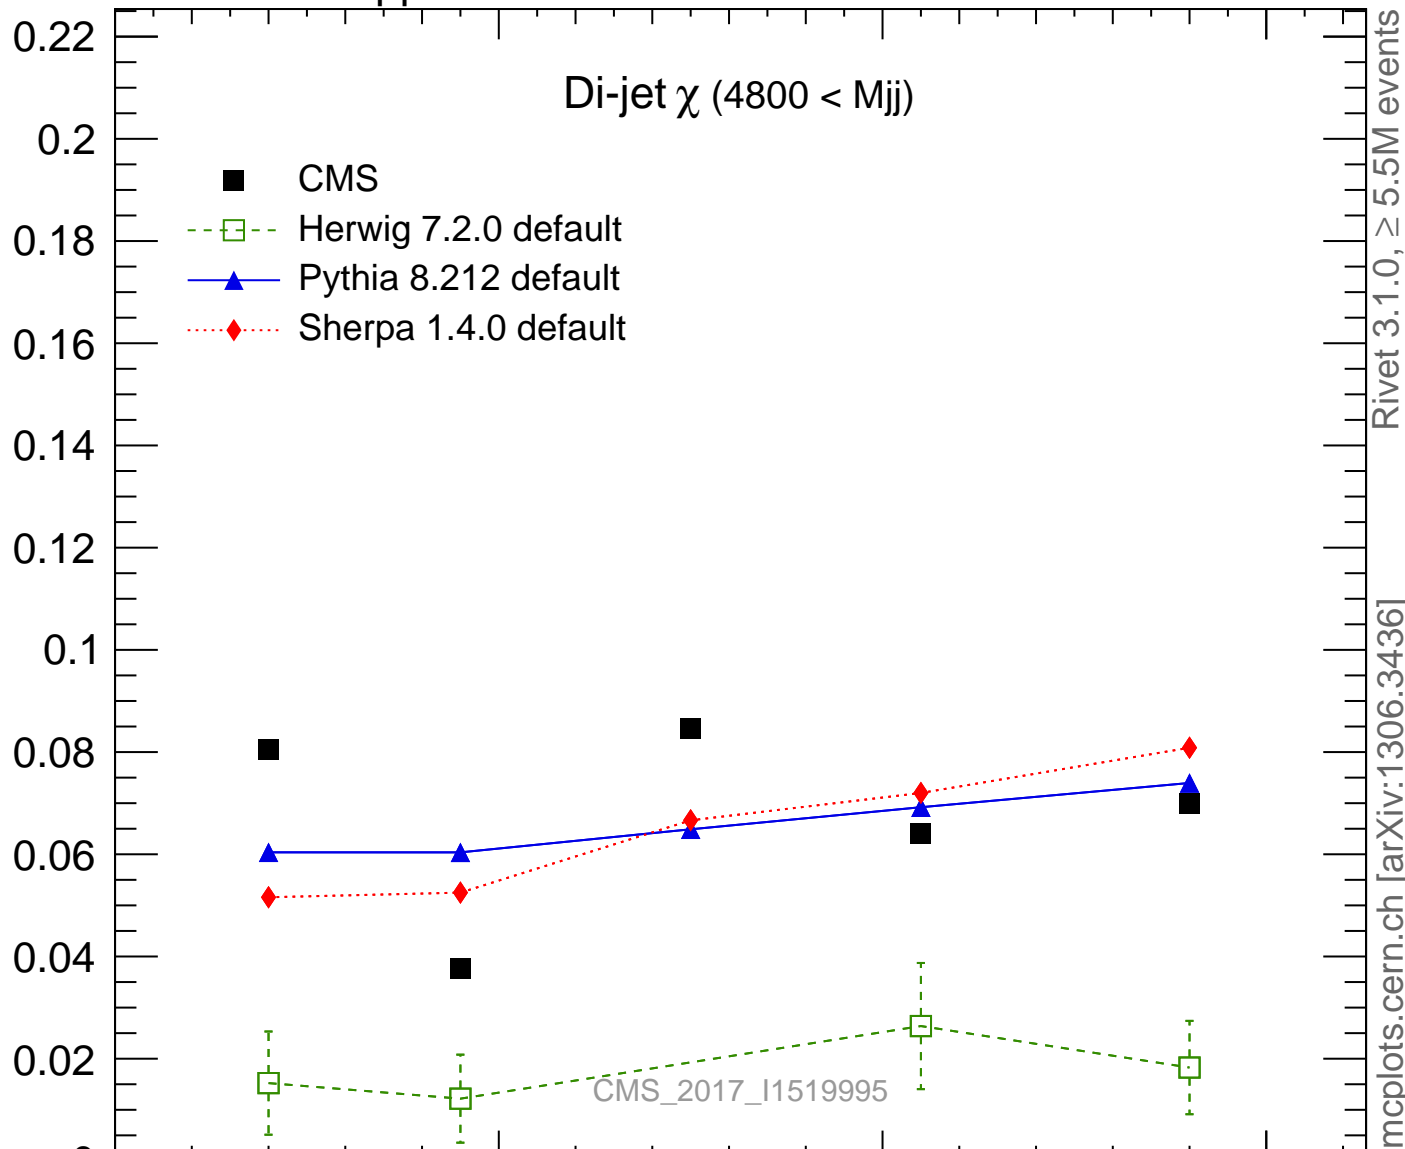

Di-jet χ ($4800 < M_{jj}$)Rivet 3.1.0, $\geq 5.5M$ events

mcplots.cern.ch [arXiv:1306.3436]

0

5

10

15

2

1