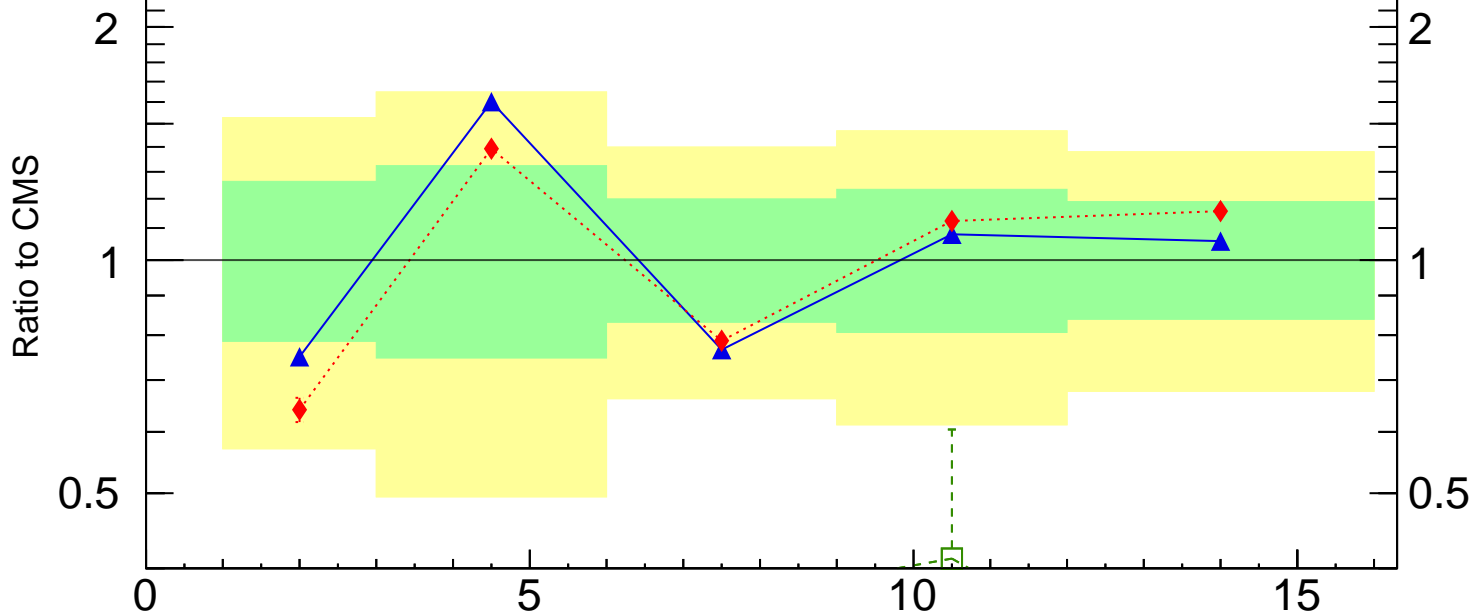

Di-jet χ ($4800 < M_{jj}$)Rivet 3.1.0, $\geq 5.5M$ events

mcplots.cern.ch [arXiv:1306.3436]

0

5

10

15

2

1