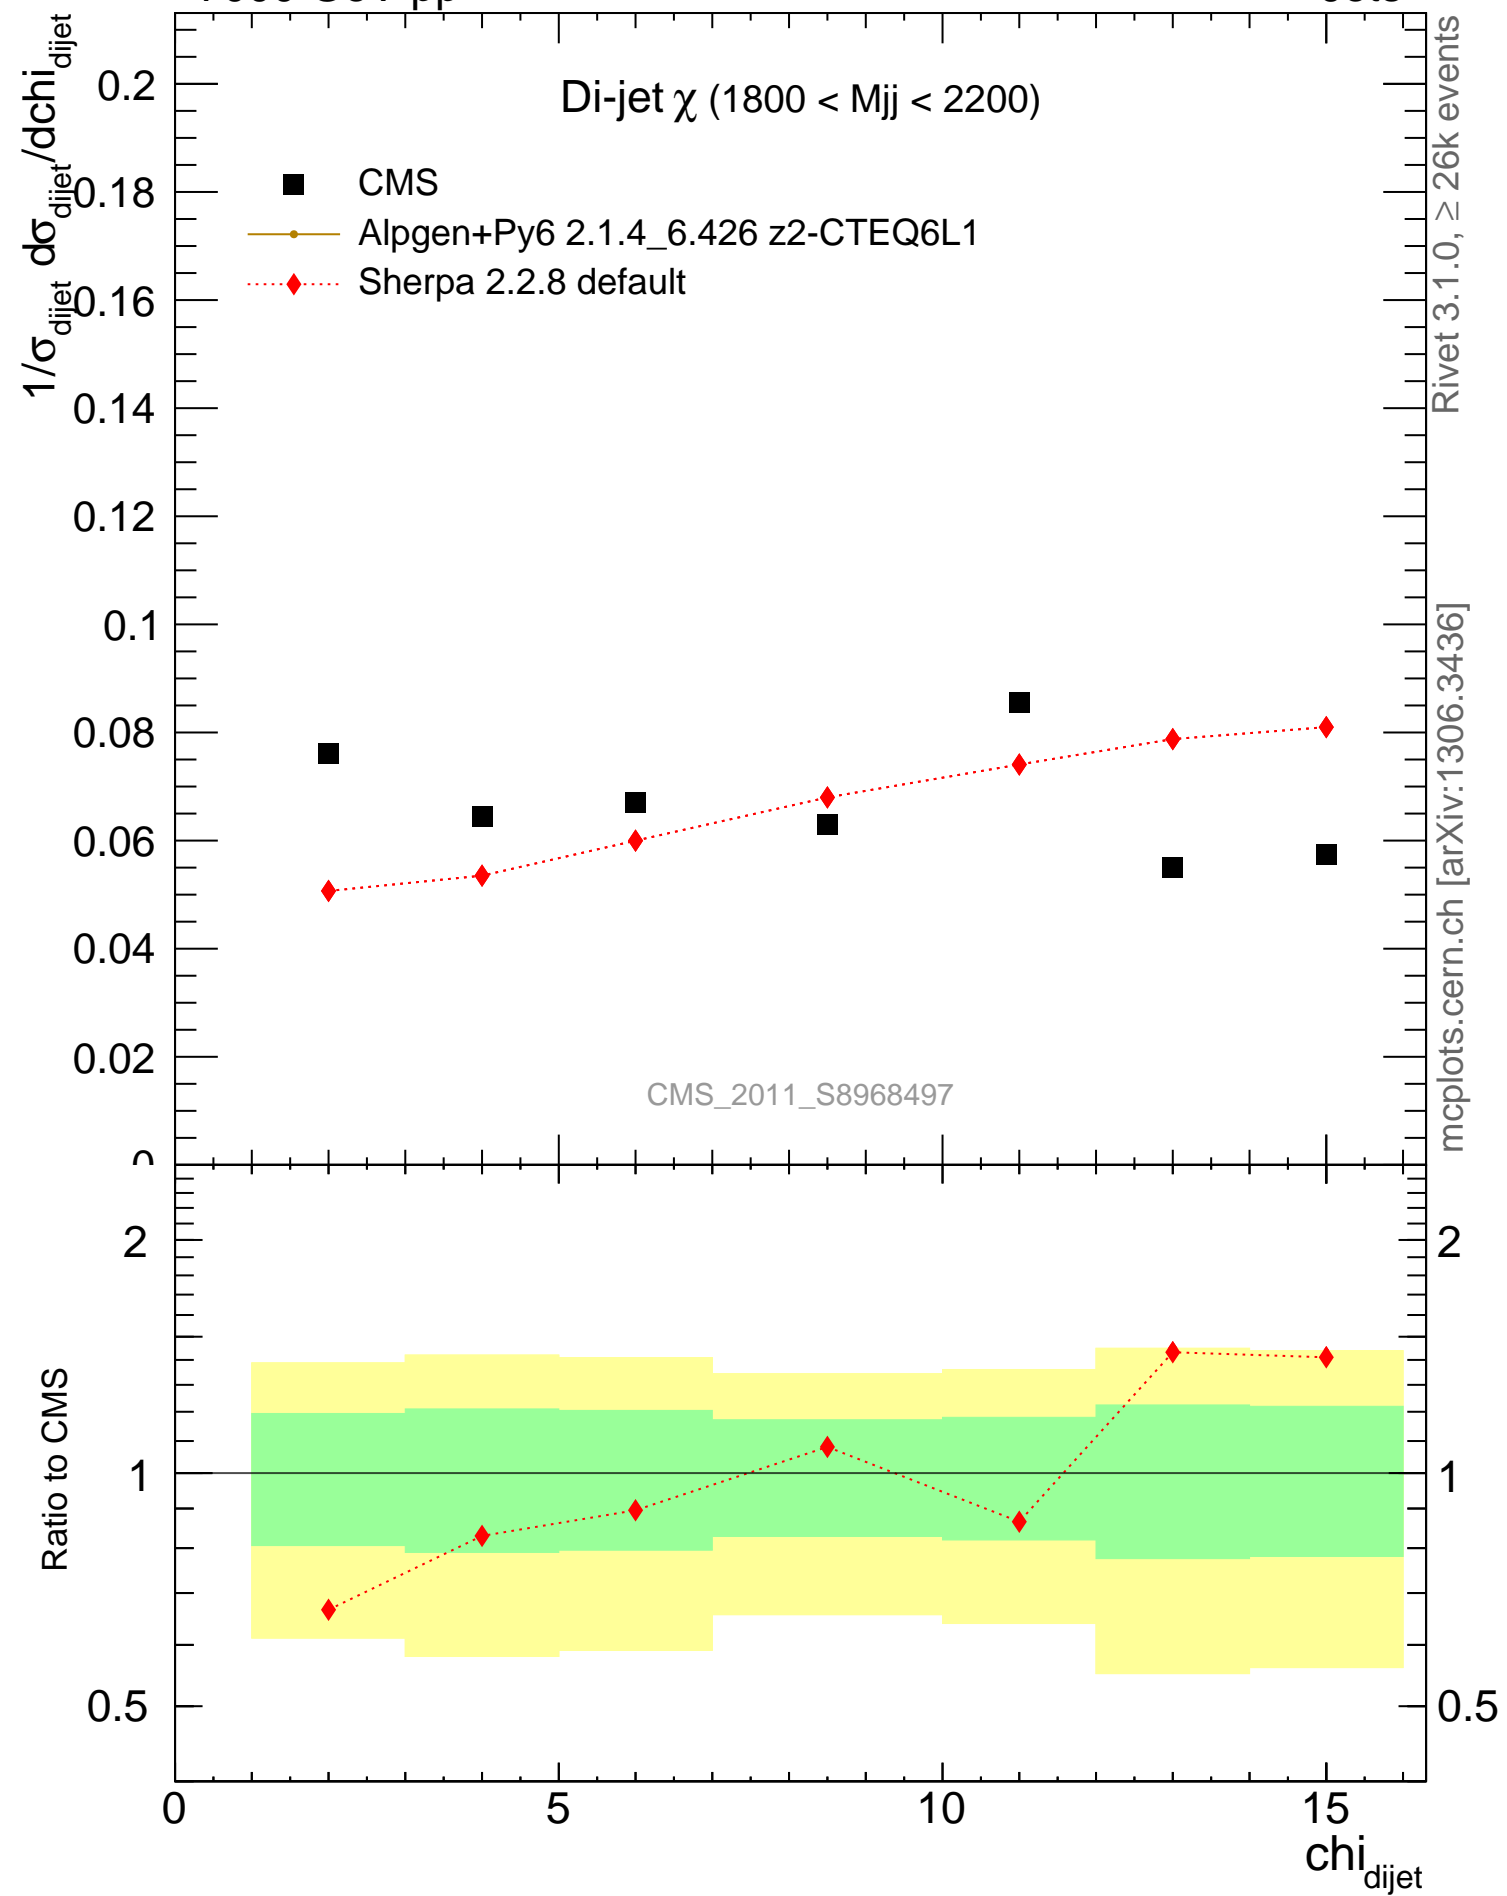

Di-jet χ ($1800 < M_{jj} < 2200$)

- CMS
- Alpgen+Py6 2.1.4_6.426 z2-CTEQ6L1
- ⋯◆⋯ Sherpa 2.2.8 default

CMS_2011_S8968497

mcplots.cern.ch [arXiv:1306.3436]