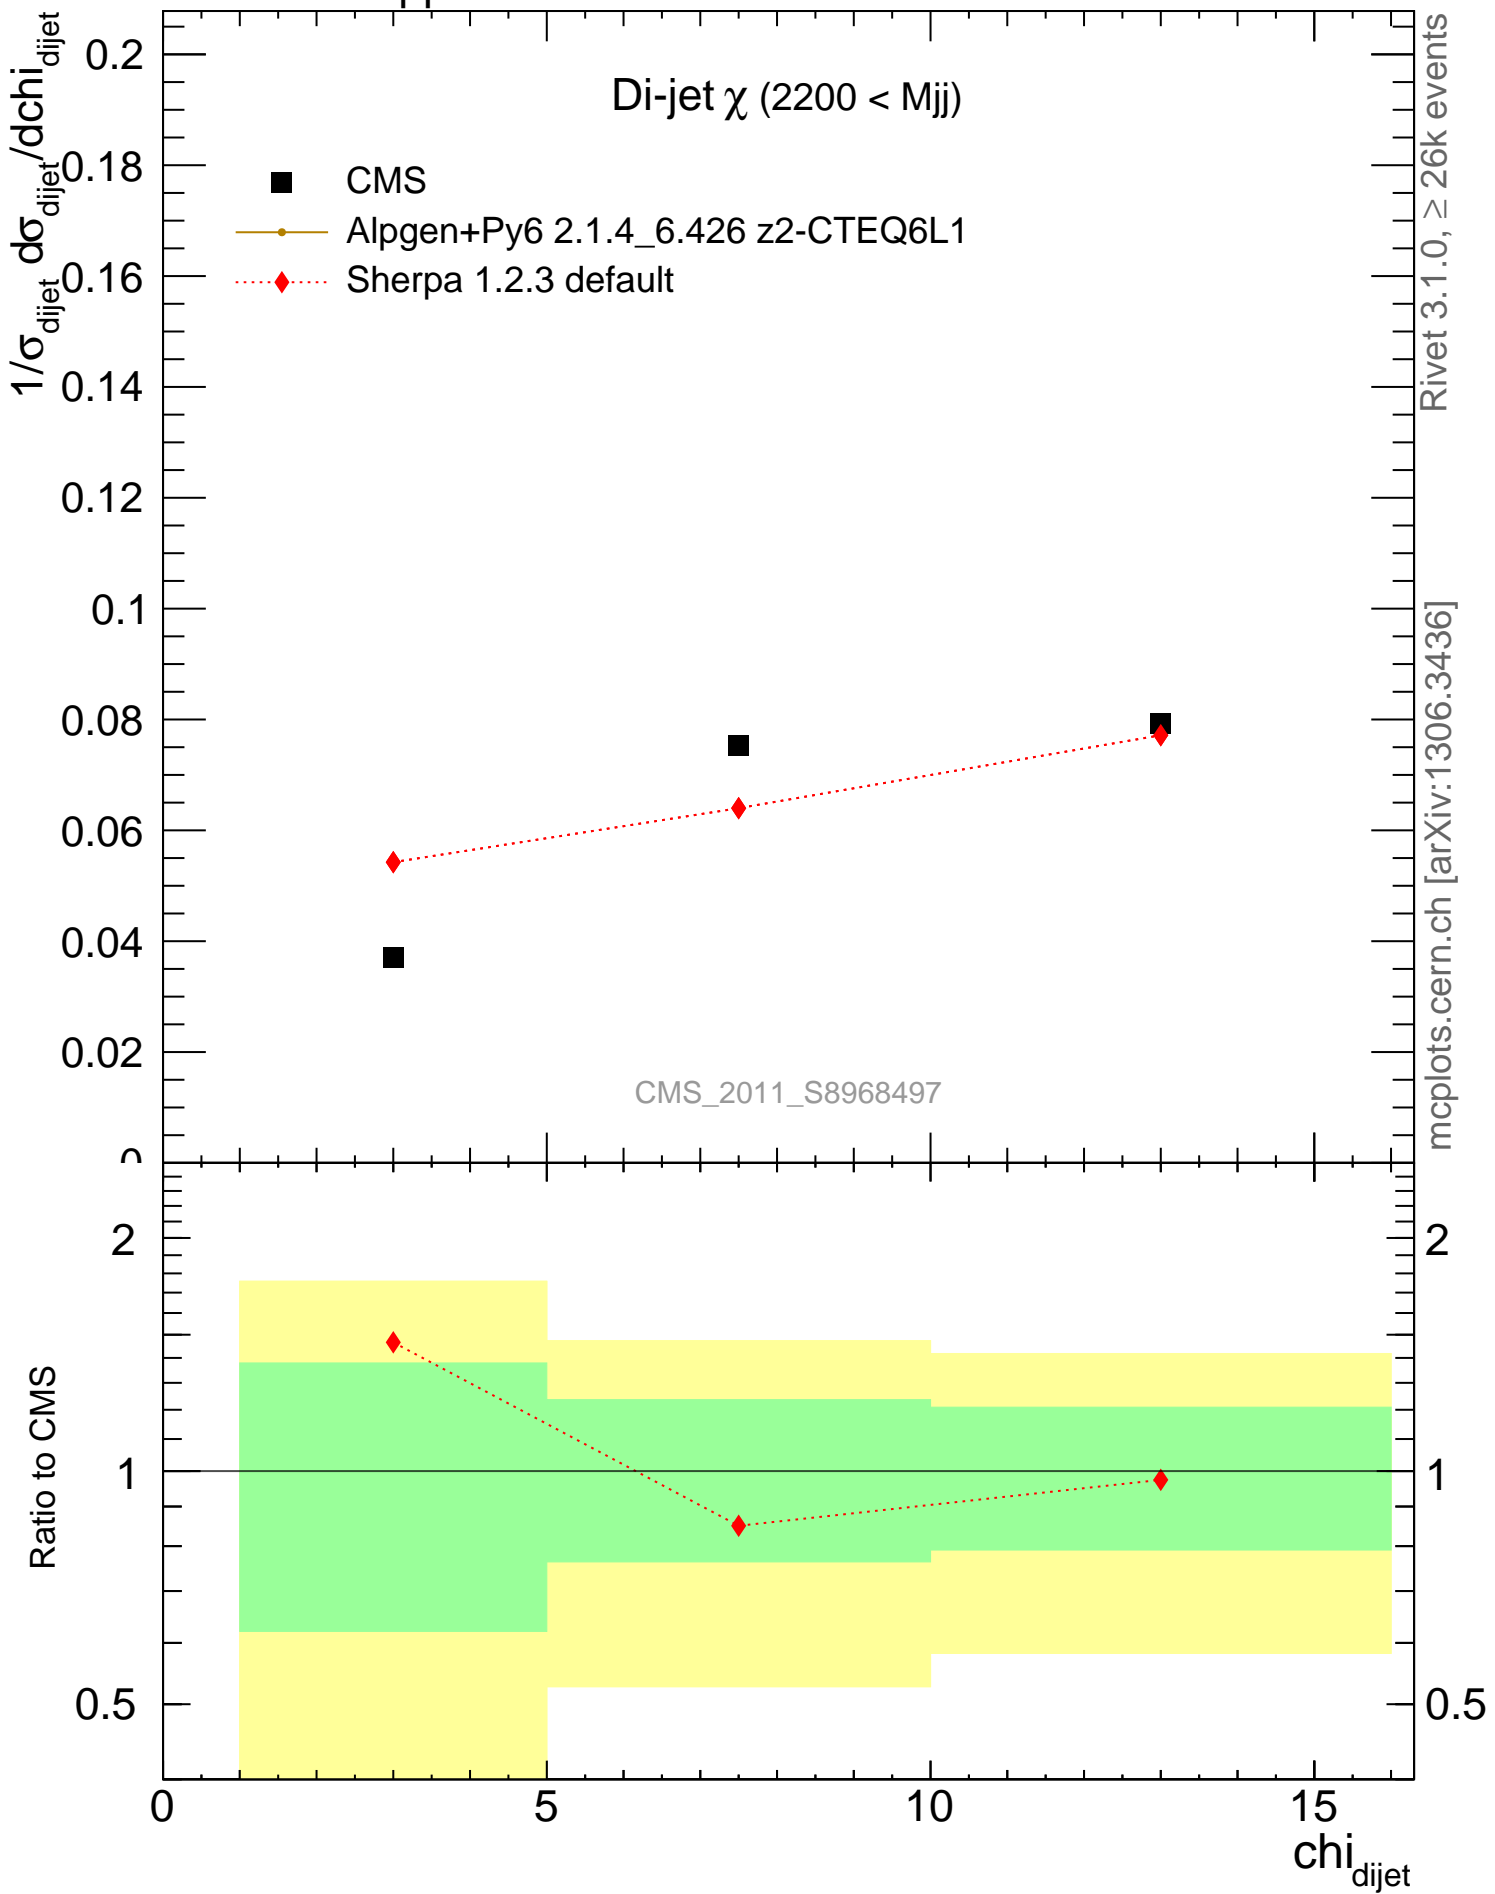

Di-jet χ ($2200 < M_{jj}$)

- CMS
- Alpgen+Py6 2.1.4_6.426 z2-CTEQ6L1
- ⋯◆⋯ Sherpa 1.2.3 default

Rivet 3.1.0, $\geq 26k$ events

mcplots.cern.ch [arXiv:1306.3436]