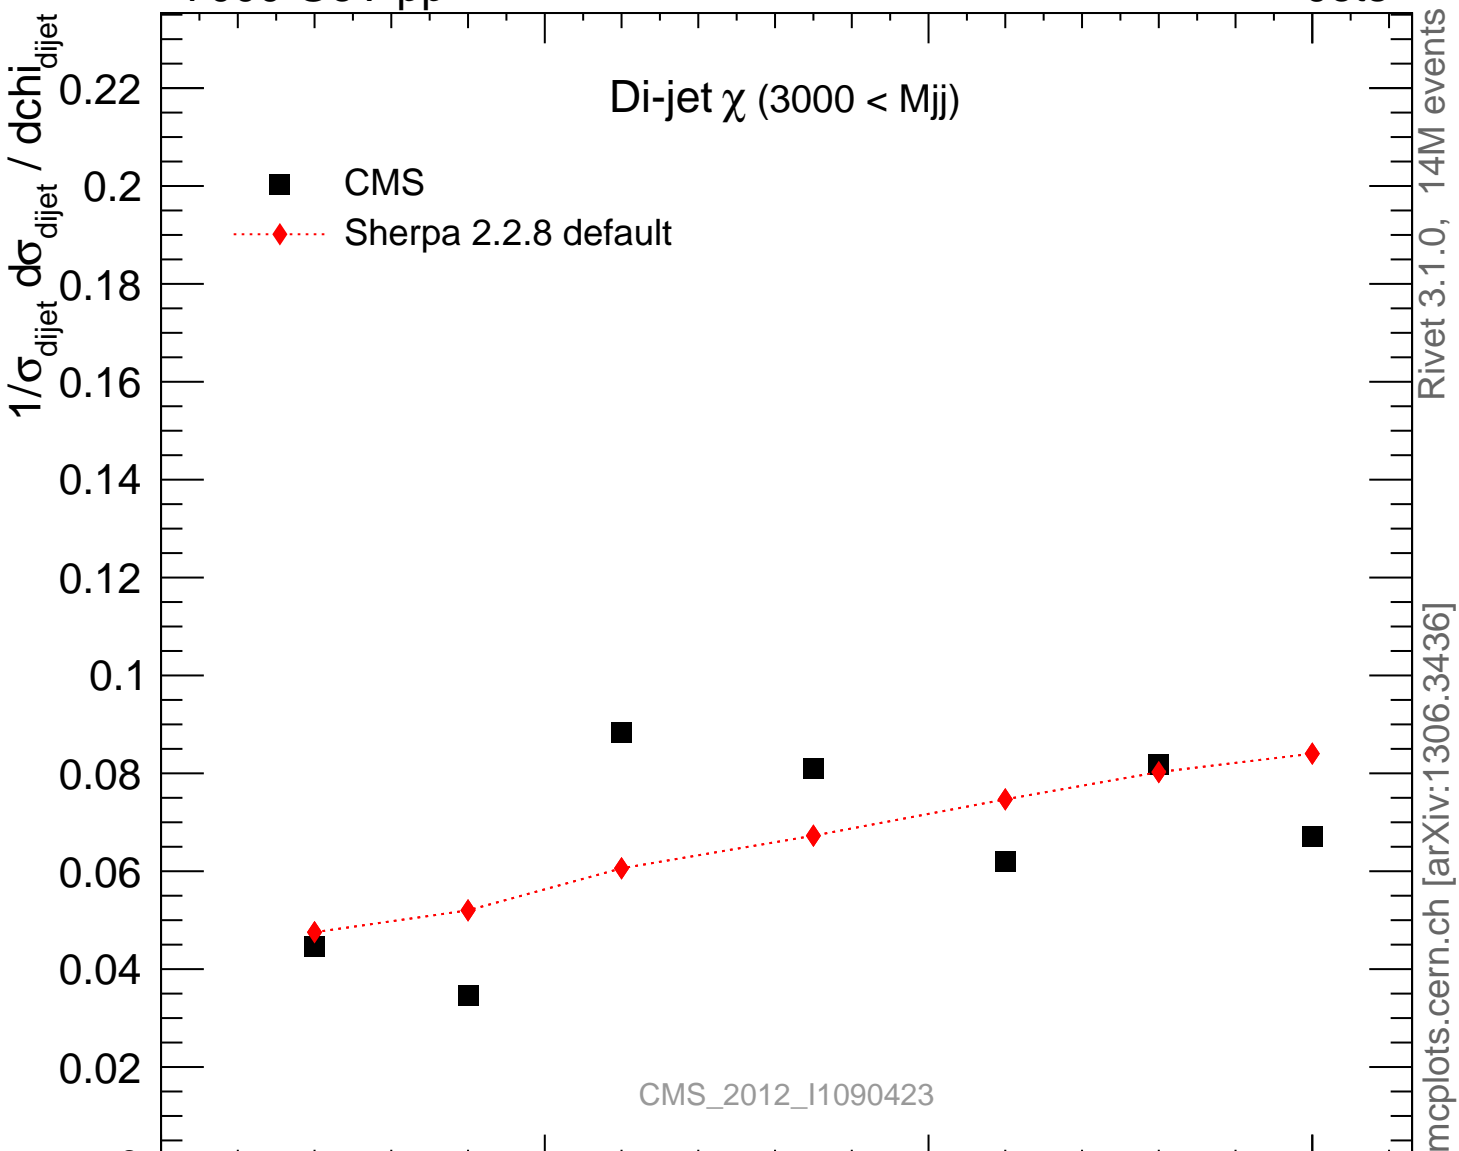

Di-jet χ ($3000 < M_{jj}$)

Rivet 3.1.0, 14M events

mcplots.cern.ch [arXiv:1306.3436]