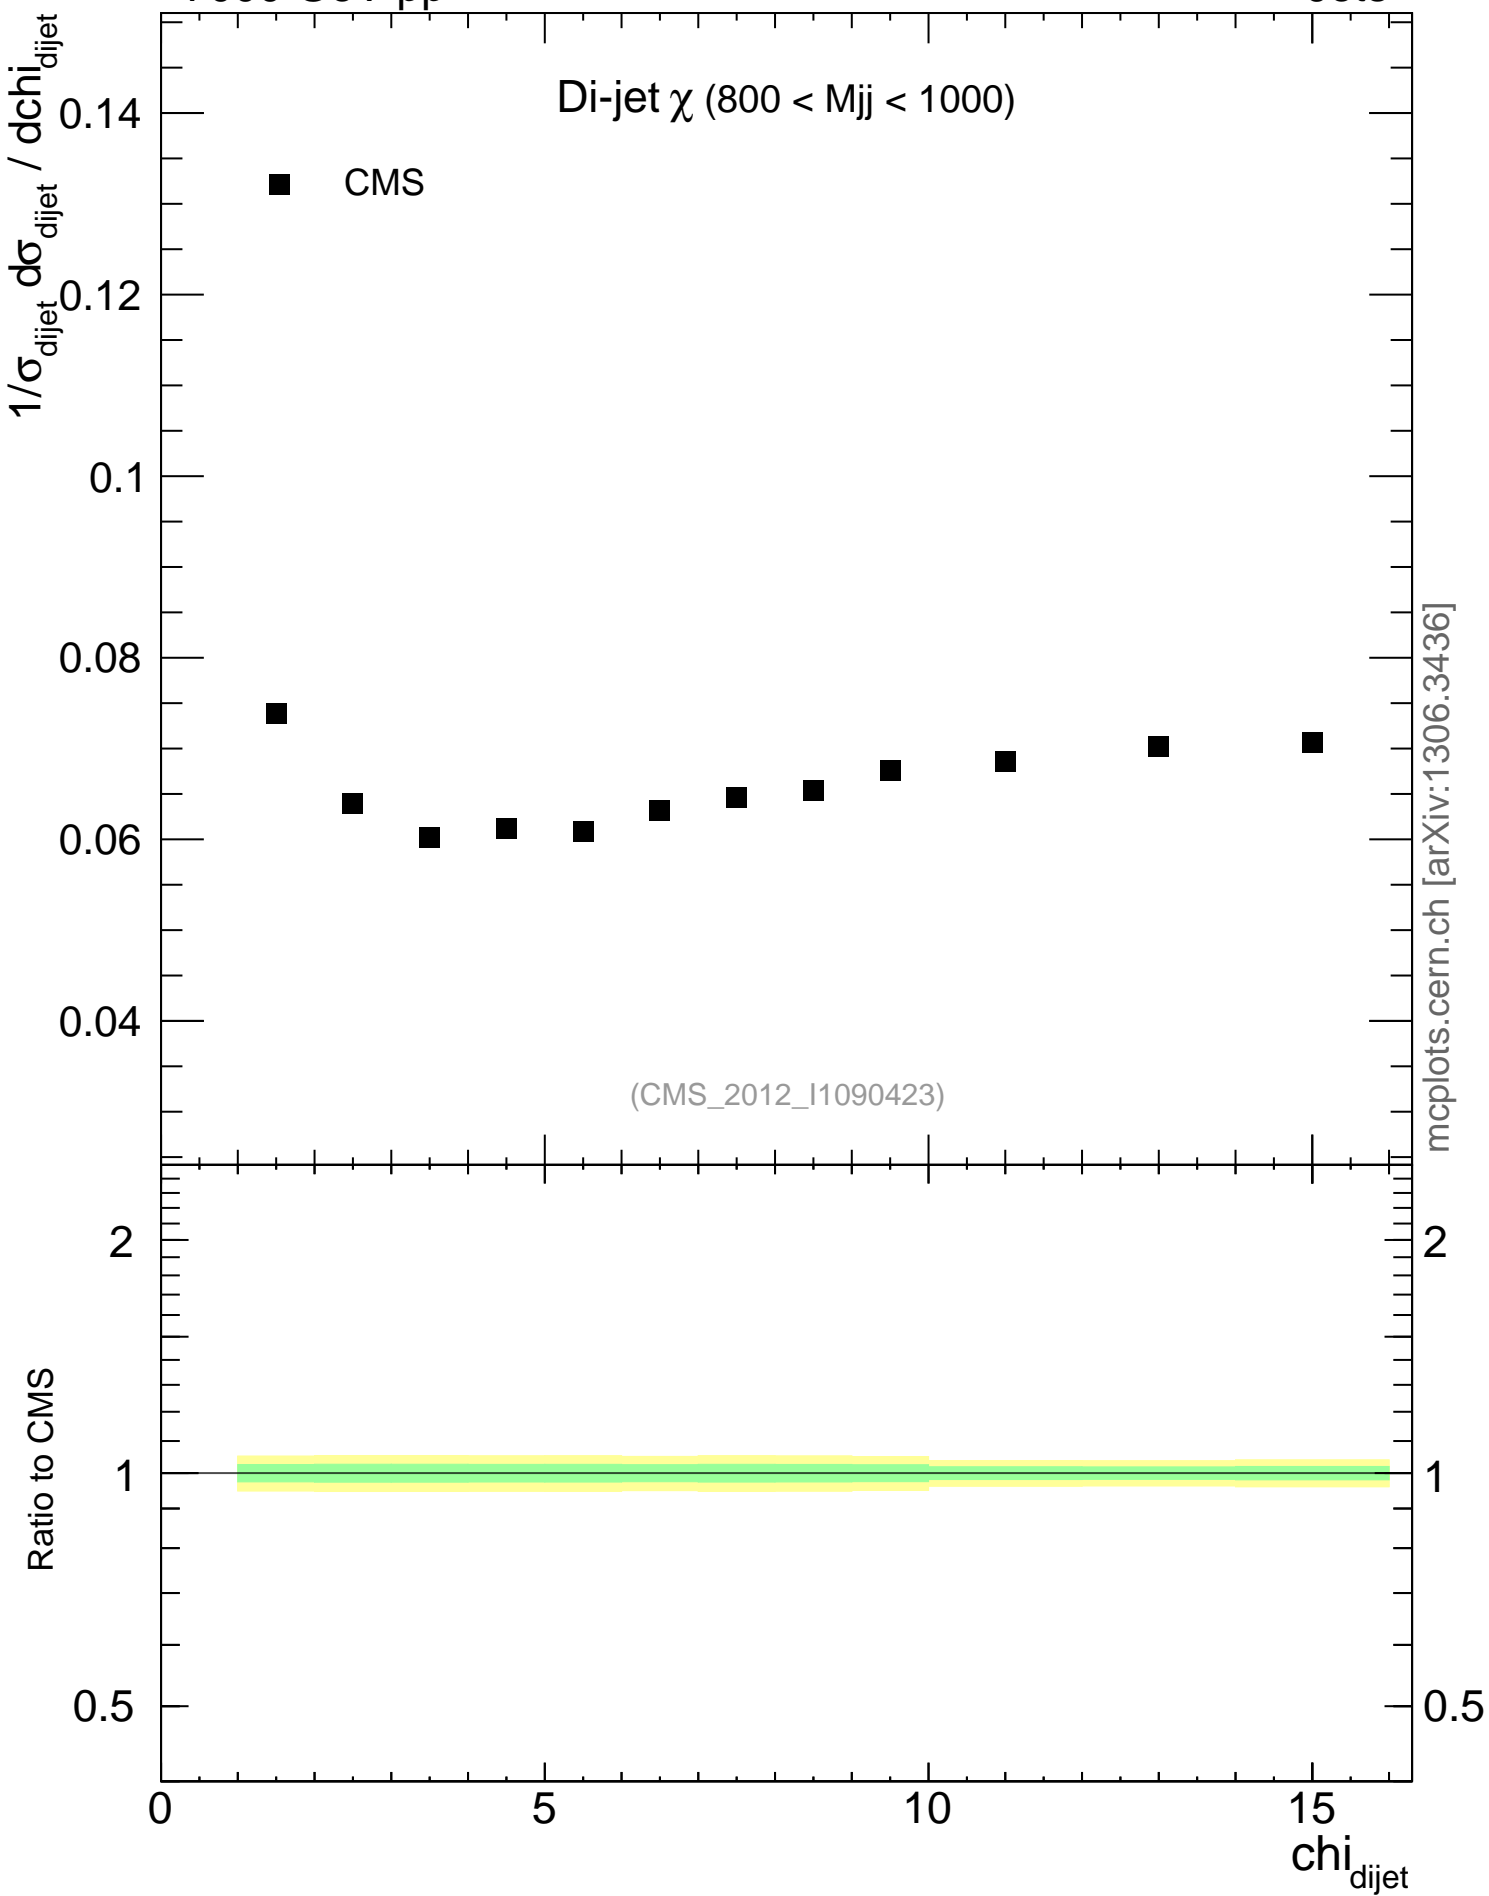

7000 GeV pp

Jets

Di-jet χ ($800 < M_{jj} < 1000$)

mcplots.cern.ch [arXiv:1306.3436]