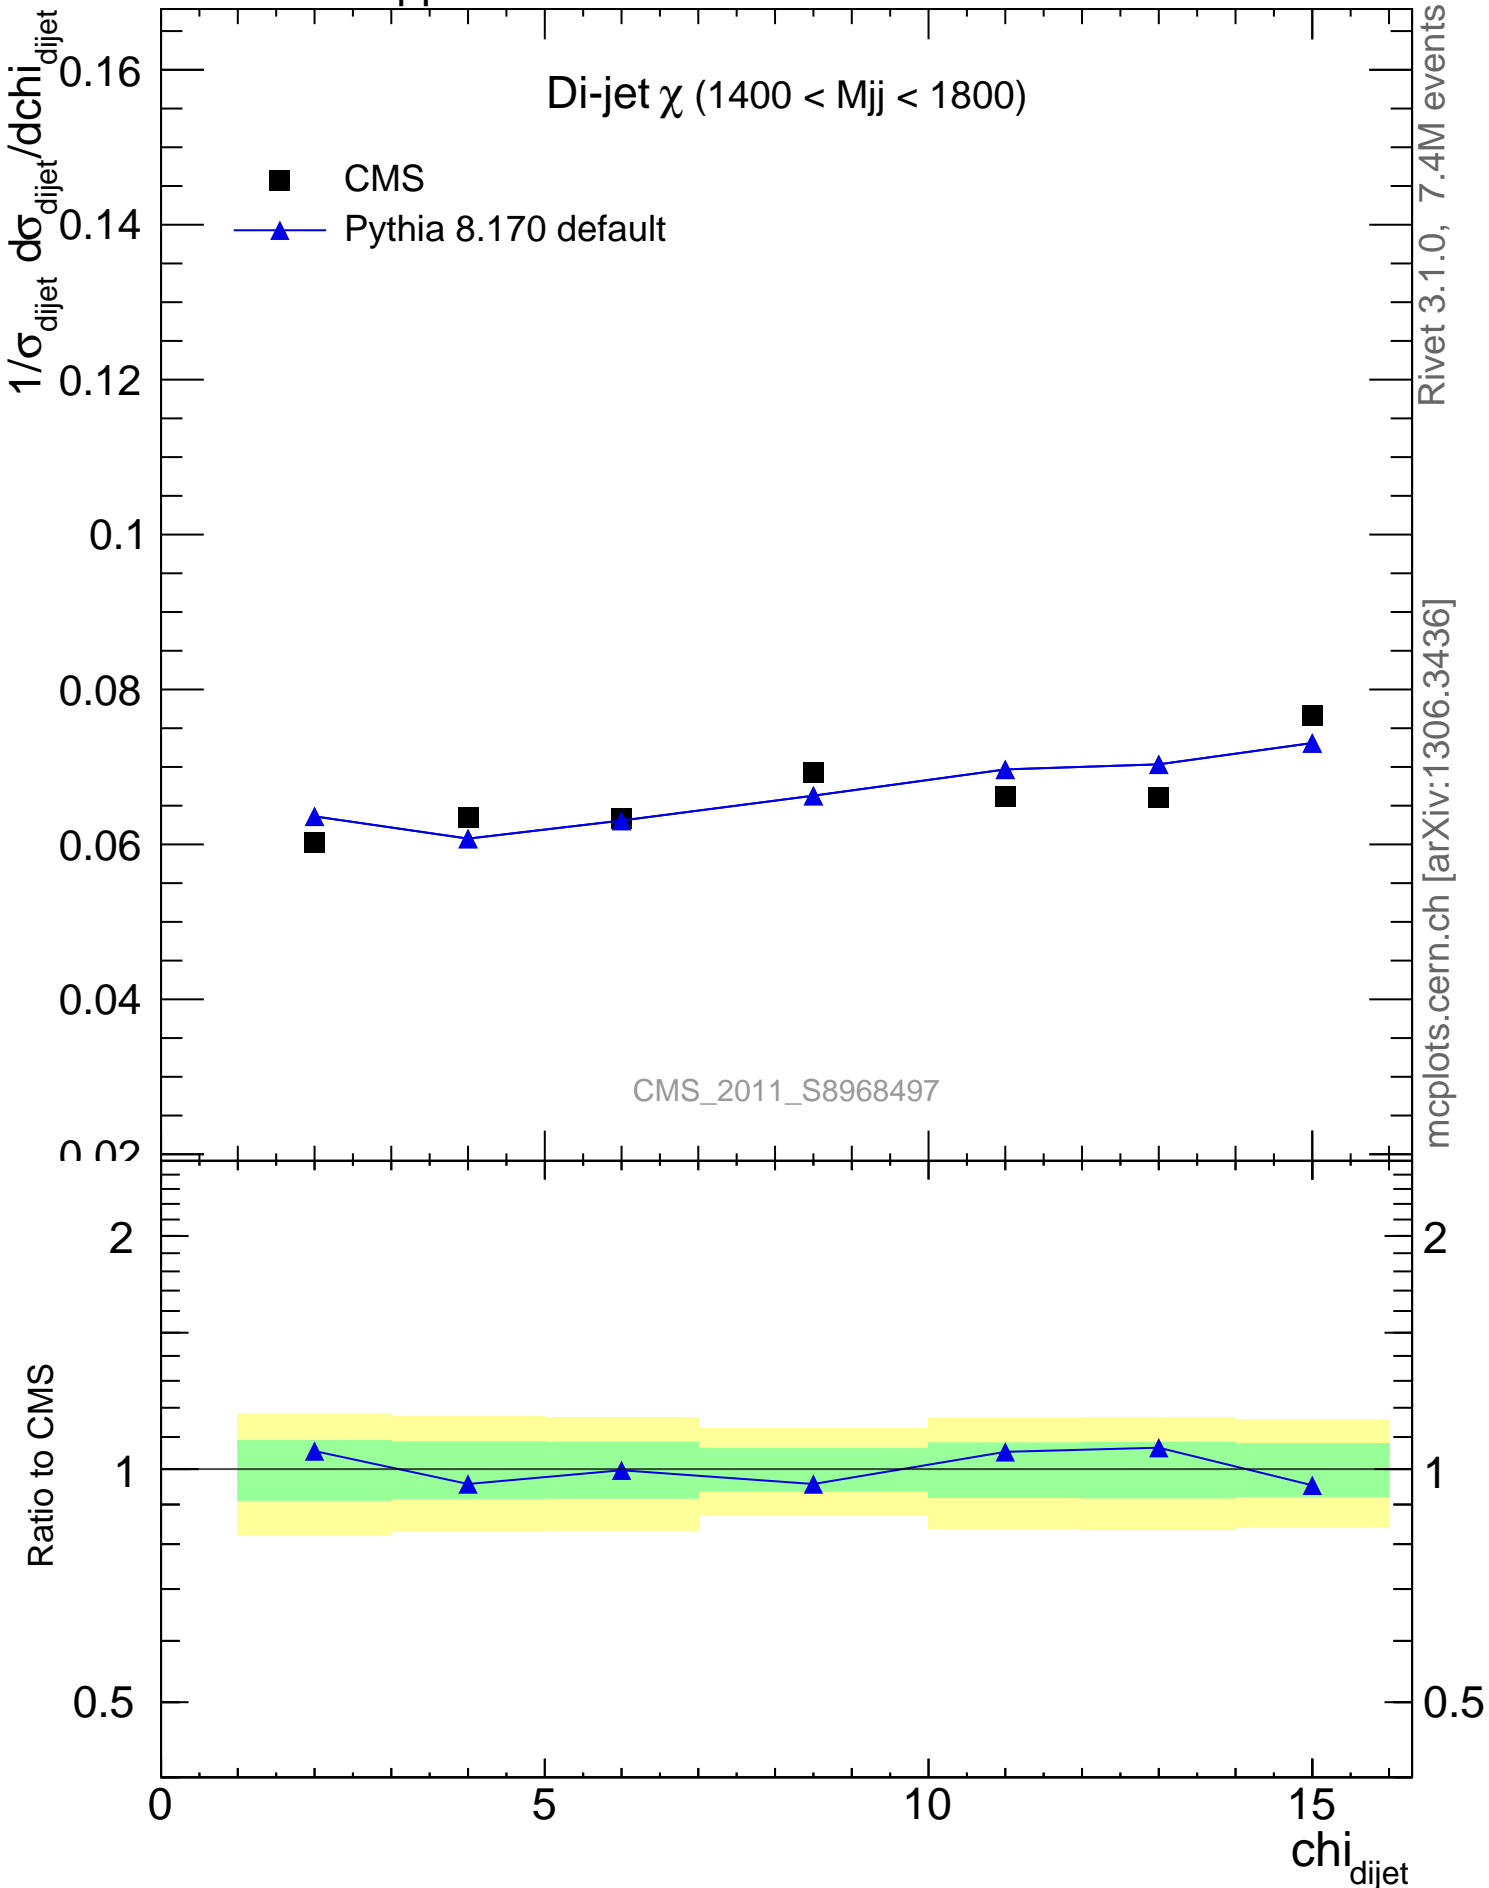

7000 GeV pp

Jets

Di-jet  $\chi$  ( $1400 < M_{jj} < 1800$ )

Rivet 3.1.0, 7.4M events

mcplots.cern.ch [arXiv:1306.3436]

2

1

0.5

$\chi_{\text{dijet}}$