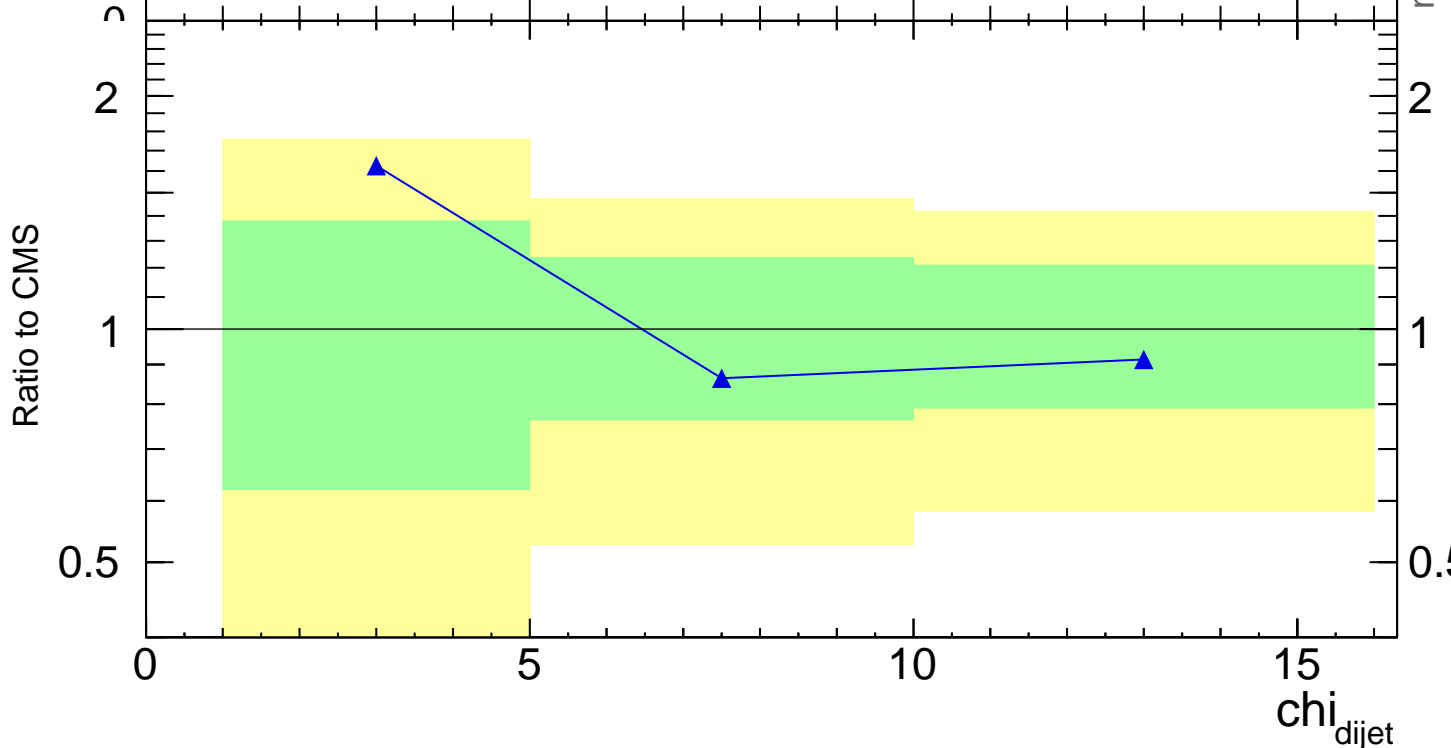

7000 GeV pp

Jets

Di-jet χ ($2200 < M_{jj}$)

CMS_2011_S8968497

Rivet 3.1.0, 7.7M events
mcplots.cern.ch [arXiv:1306.3436]

χ_{dijet}