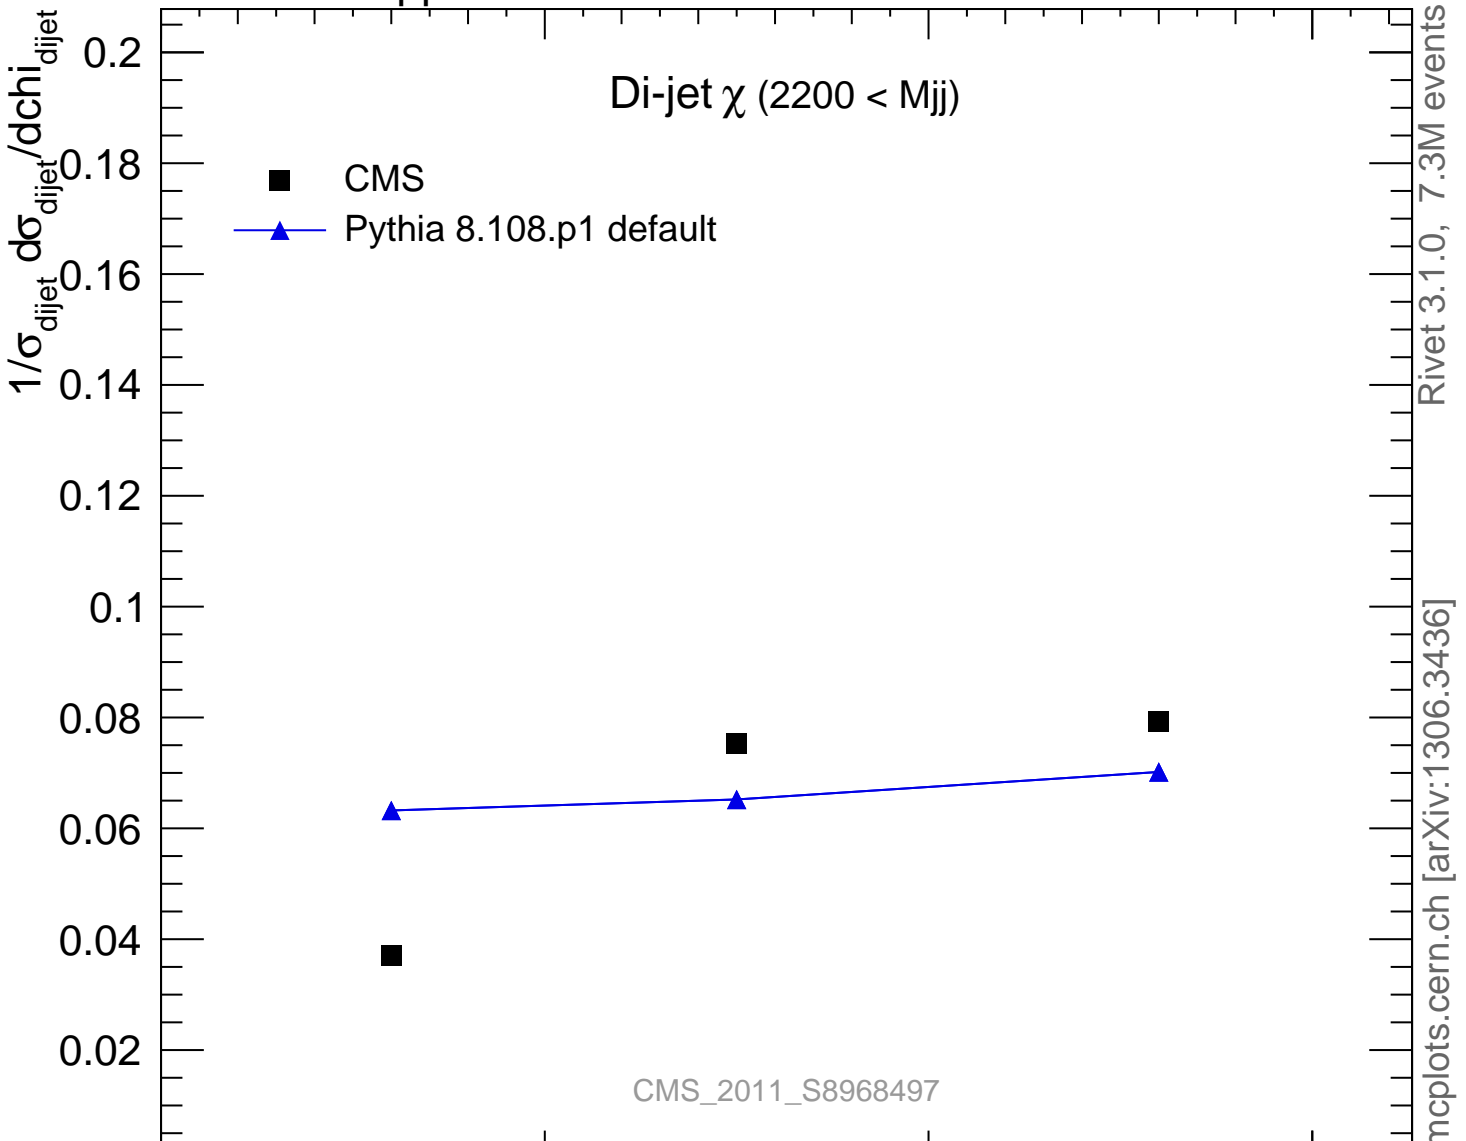

7000 GeV pp

Jets

Di-jet χ ($2200 < M_{jj}$)

Rivet 3.1.0, 7.3M events
mcplots.cern.ch [arXiv:1306.3436]