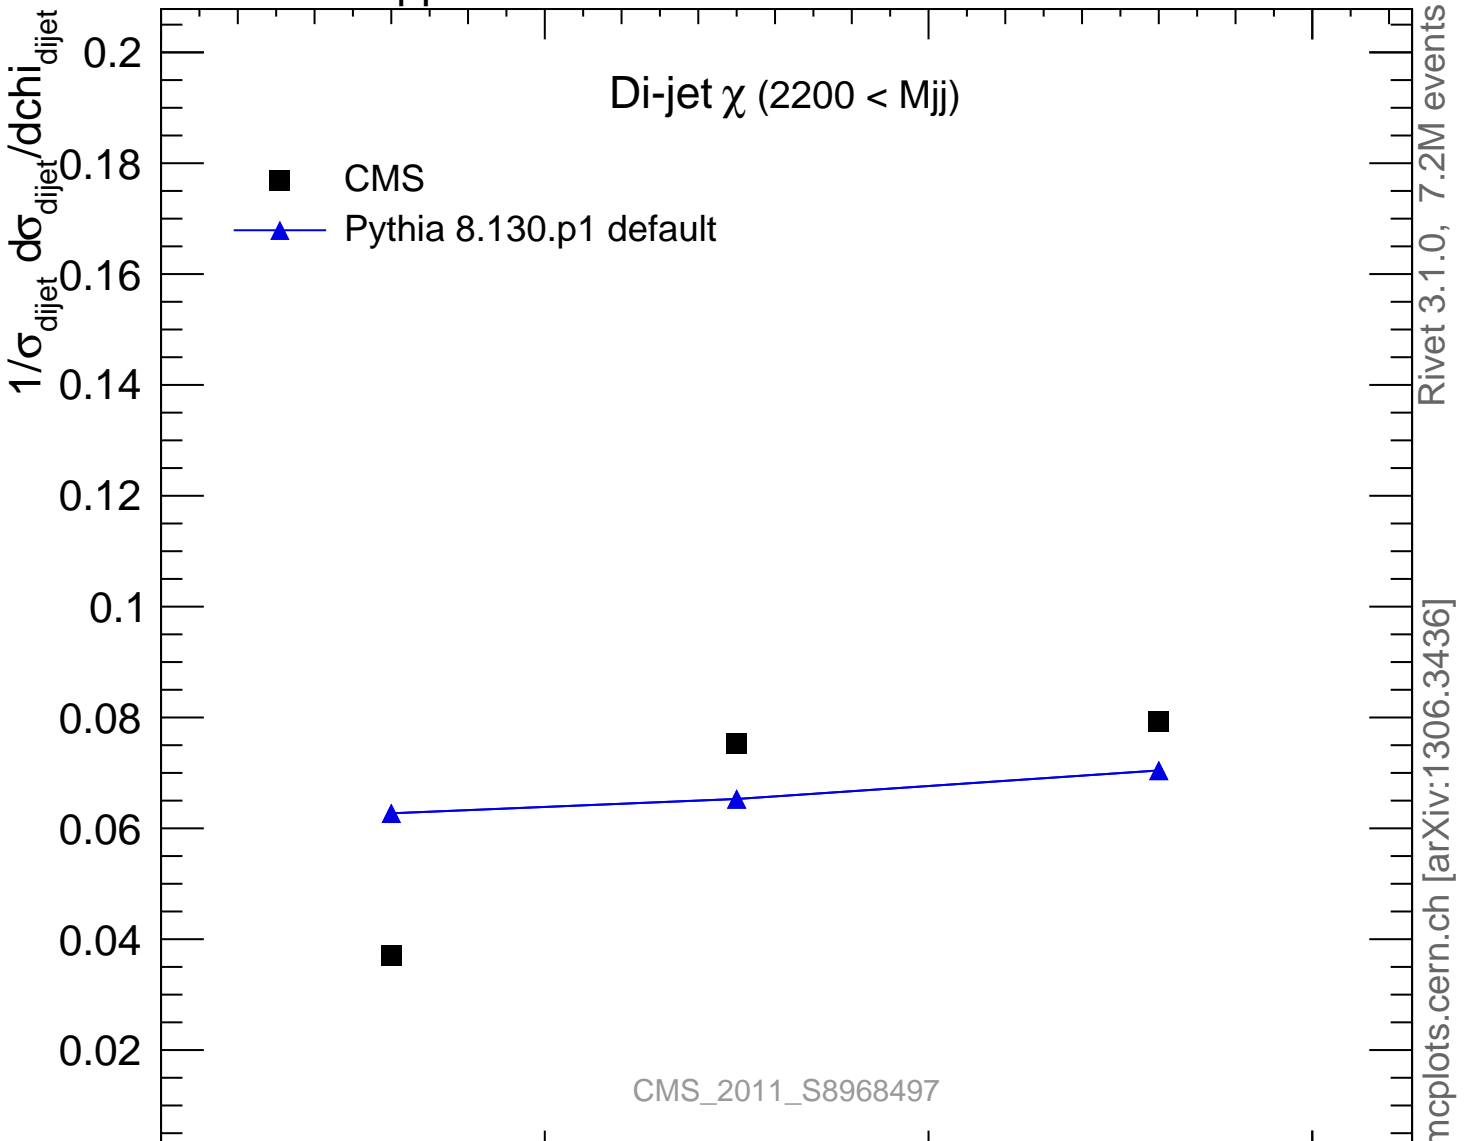

7000 GeV pp

Jets

Di-jet  $\chi$  ( $2200 < M_{jj}$ )

Rivet 3.1.0, 7.2M events  
mcplots.cern.ch [arXiv:1306.3436]

CMS\_2011\_S8968497

mcplots.cern.ch [arXiv:1306.3436]