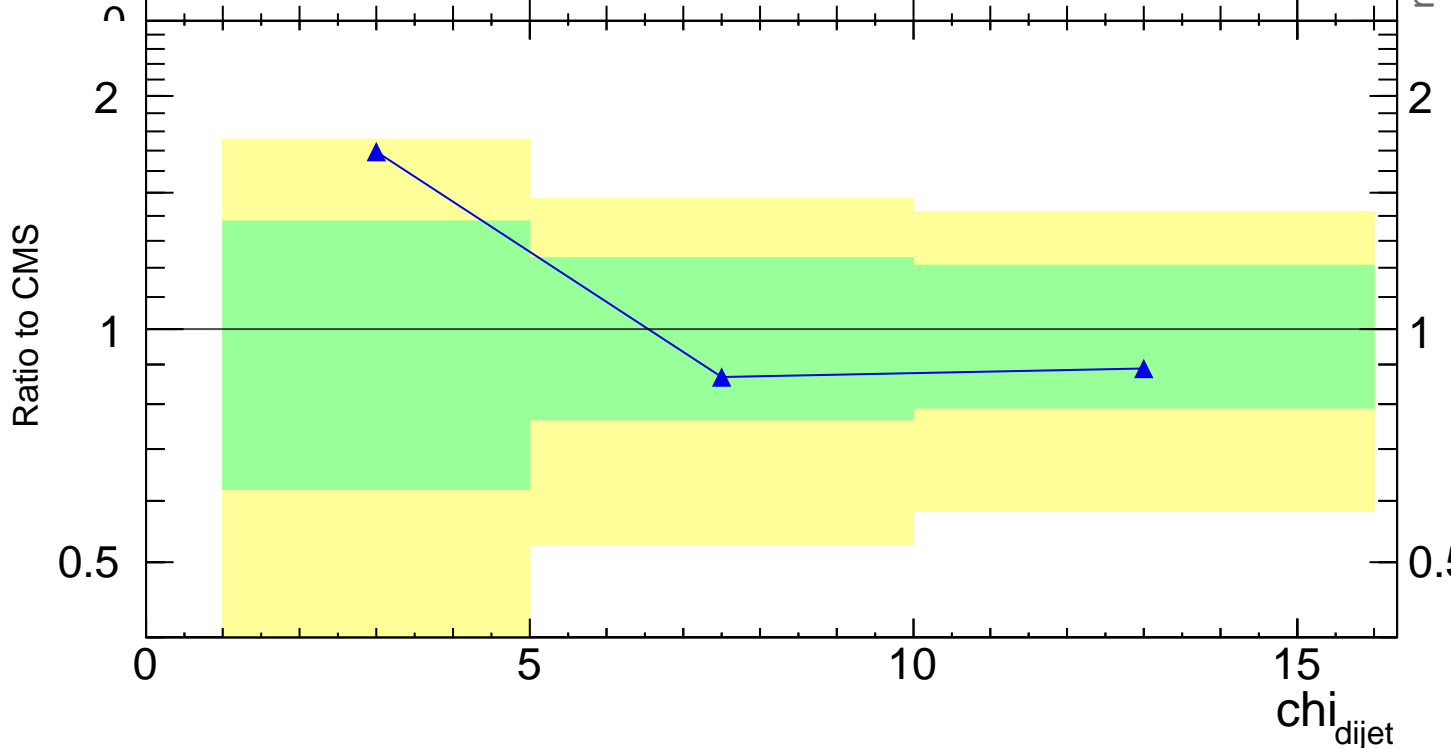

7000 GeV pp

Jets

Di-jet  $\chi$  ( $2200 < M_{jj}$ )

Rivet 3.1.0, 7.2M events  
mcplots.cern.ch [arXiv:1306.3436]

CMS\_2011\_S8968497

mcplots.cern.ch [arXiv:1306.3436]