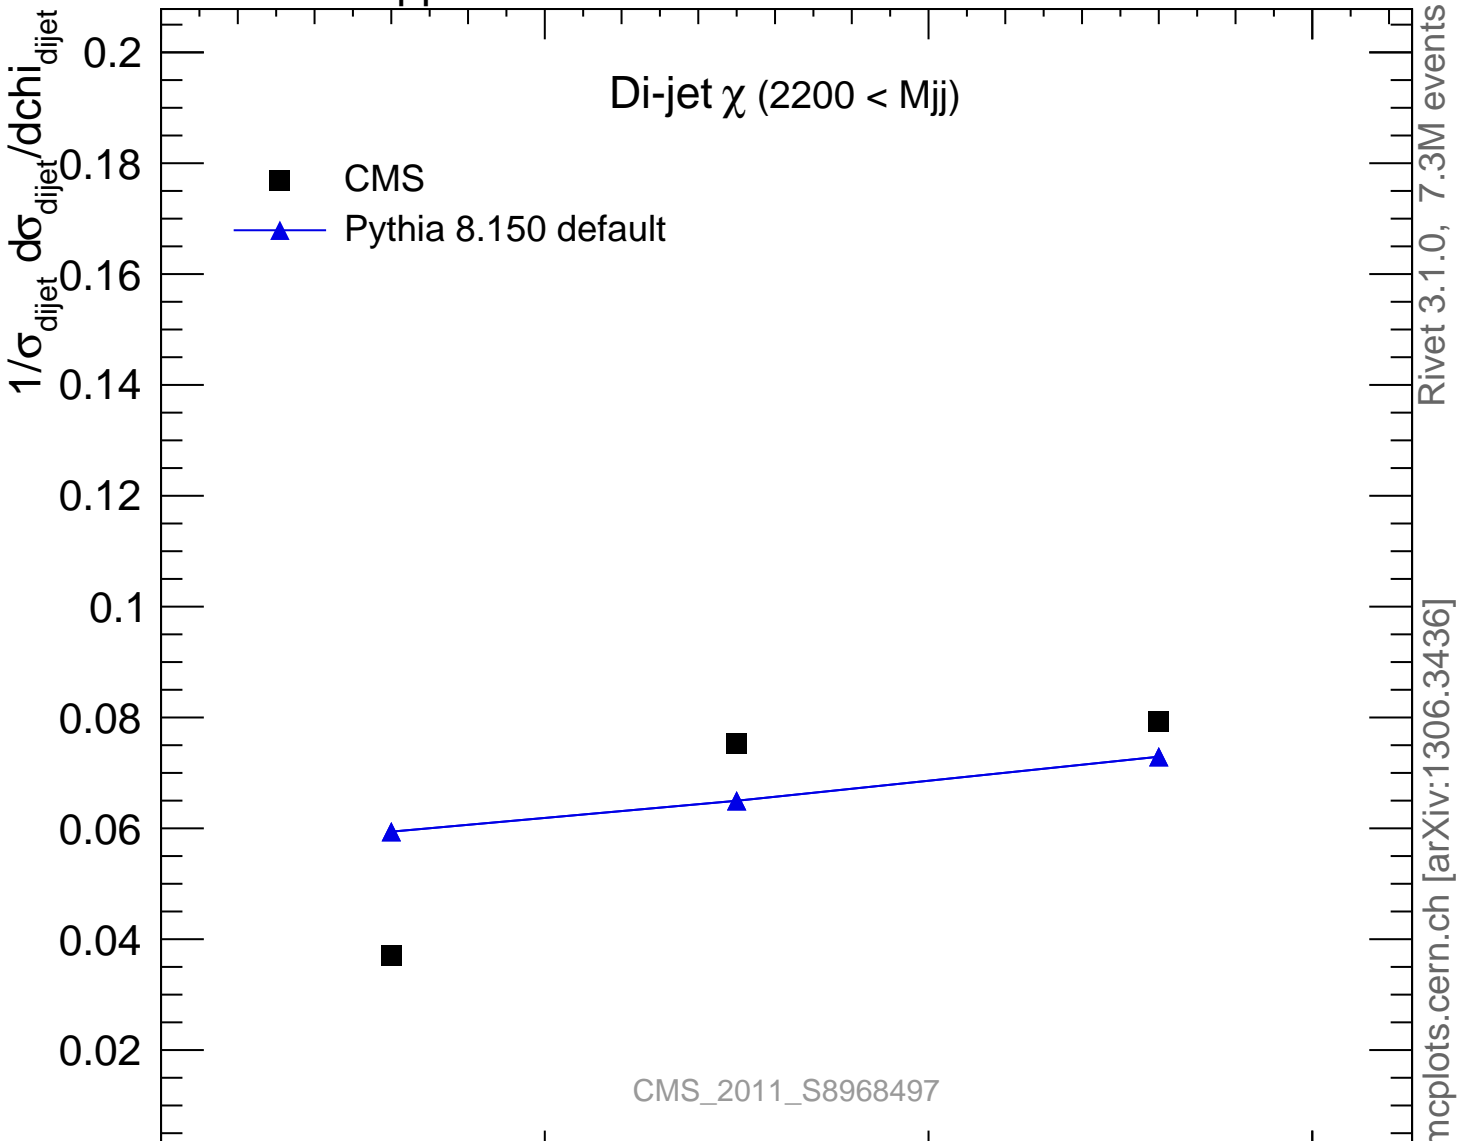

7000 GeV pp

Jets

Di-jet χ ($2200 < M_{jj}$)

Rivet 3.1.0, 7.3M events
mcplots.cern.ch [arXiv:1306.3436]

CMS_2011_S8968497

mcplots.cern.ch [arXiv:1306.3436]