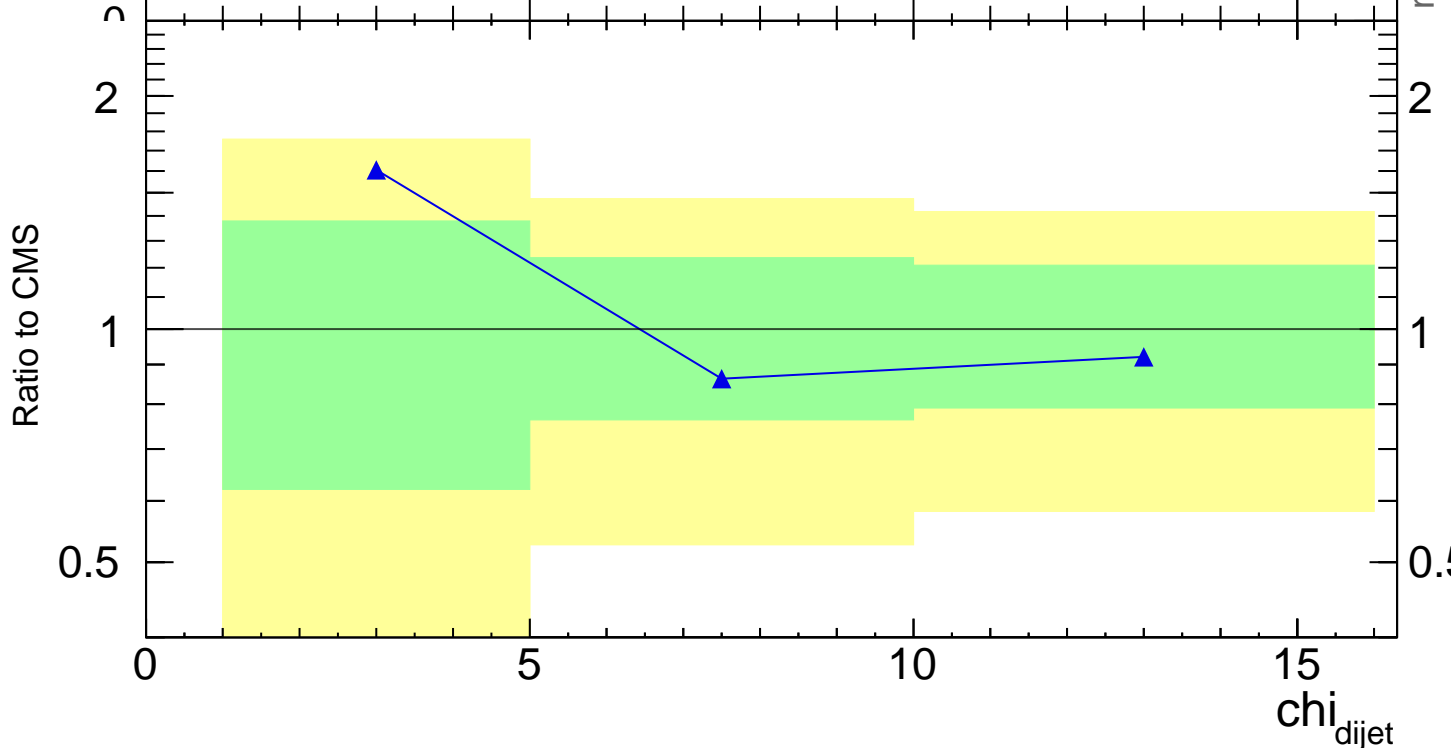

7000 GeV pp

Jets

Di-jet χ ($2200 < M_{jj}$)

Rivet 3.1.0, 7.3M events
mcplots.cern.ch [arXiv:1306.3436]

CMS_2011_S8968497

mcplots.cern.ch [arXiv:1306.3436]