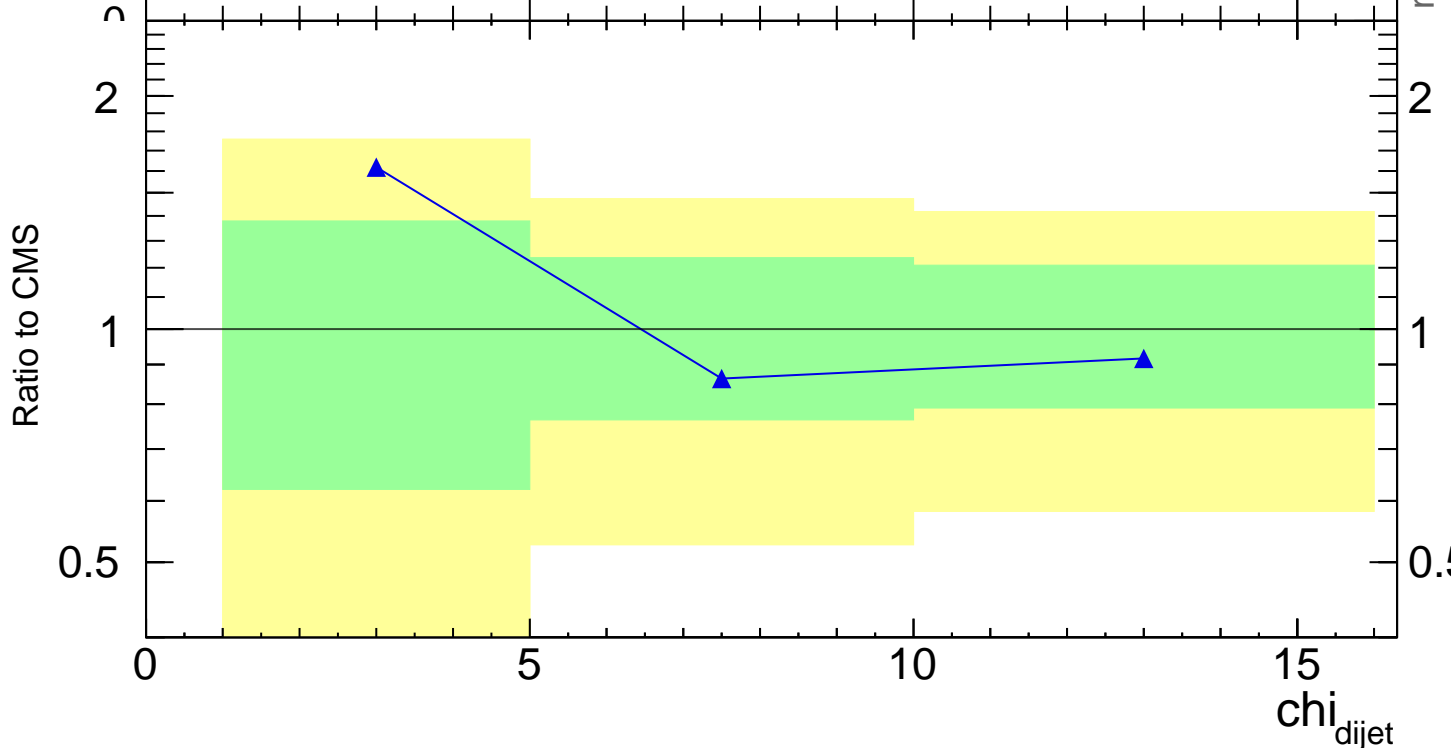

7000 GeV pp

Jets

Di-jet χ ($2200 < M_{jj}$)

Rivet 3.1.0, 7.2M events
mcplots.cern.ch [arXiv:1306.3436]

χ_{dijet}