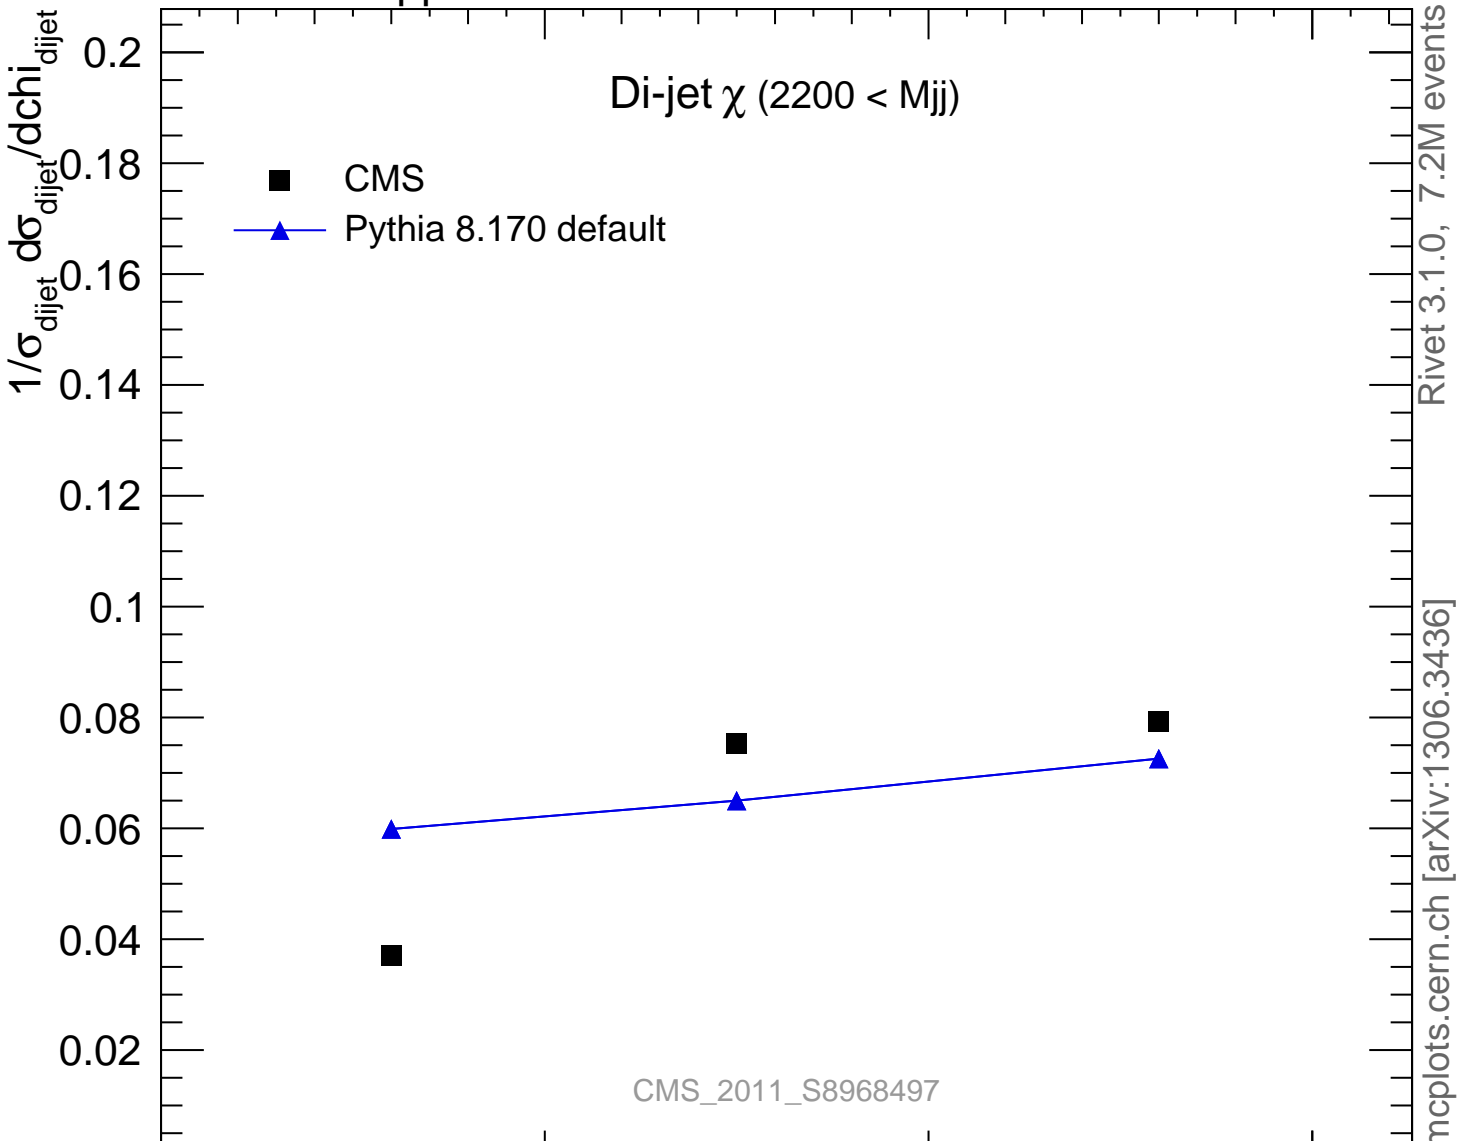

7000 GeV pp

Jets

Di-jet χ ($2200 < M_{jj}$)

Rivet 3.1.0, 7.2M events
mcplots.cern.ch [arXiv:1306.3436]

χ_{dijet}