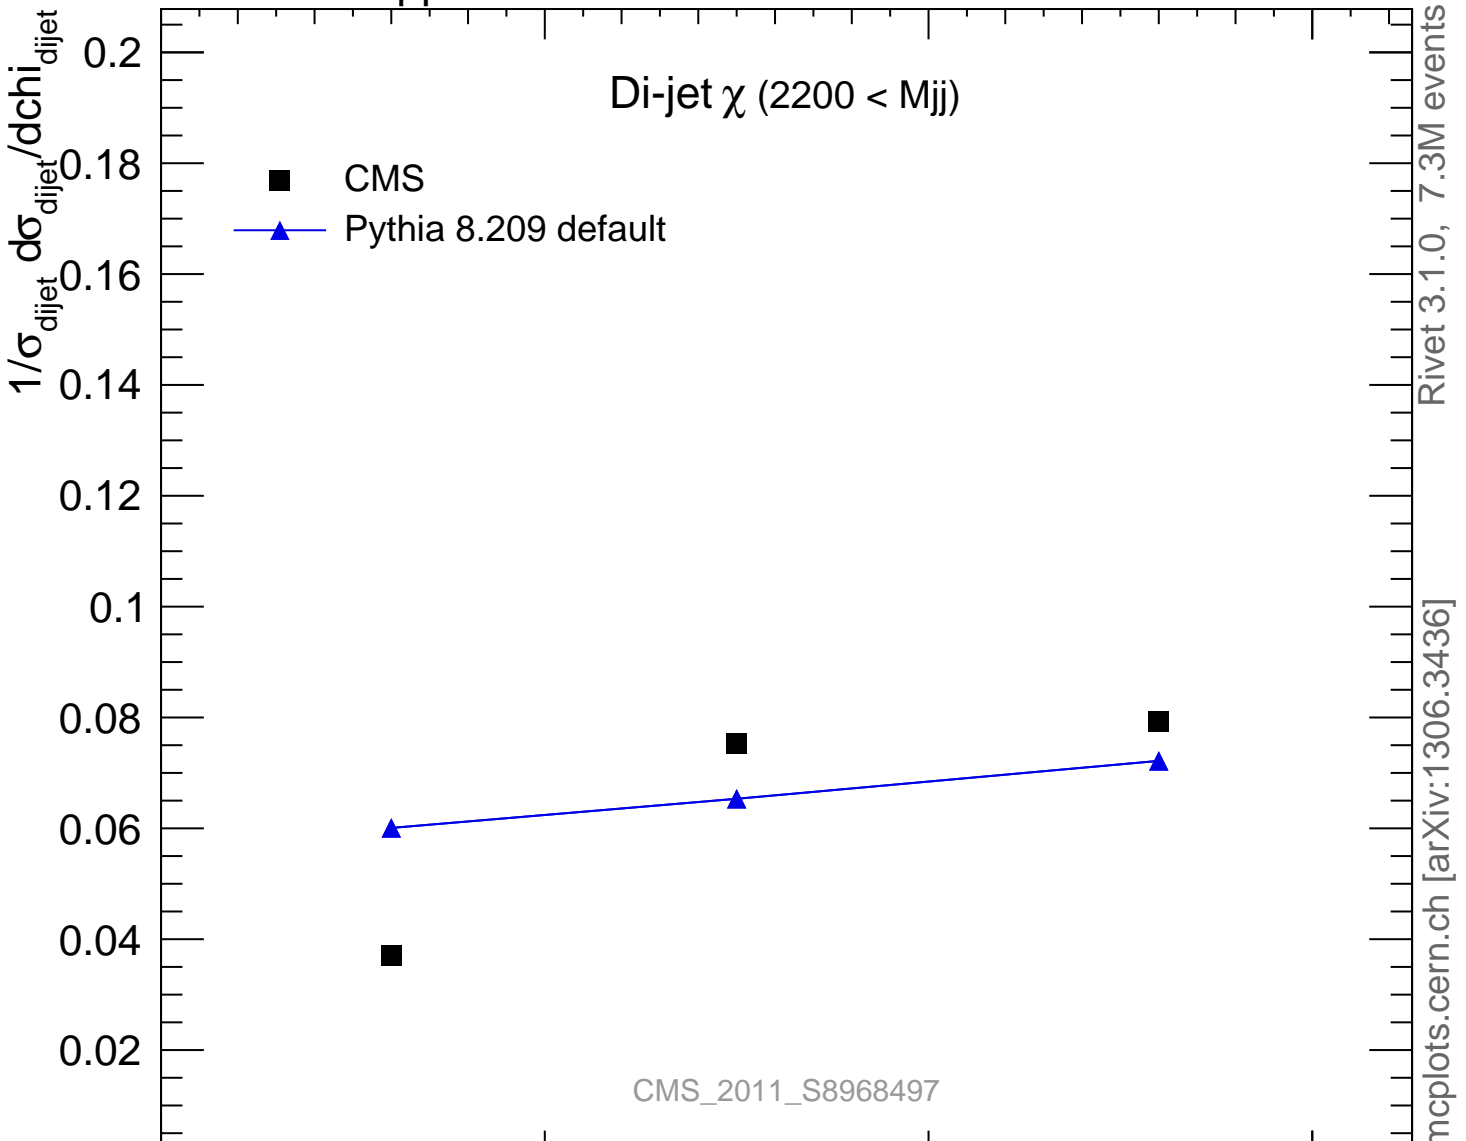

7000 GeV pp

Jets

Di-jet χ ($2200 < M_{jj}$)

Rivet 3.1.0, 7.3M events
mcplots.cern.ch [arXiv:1306.3436]