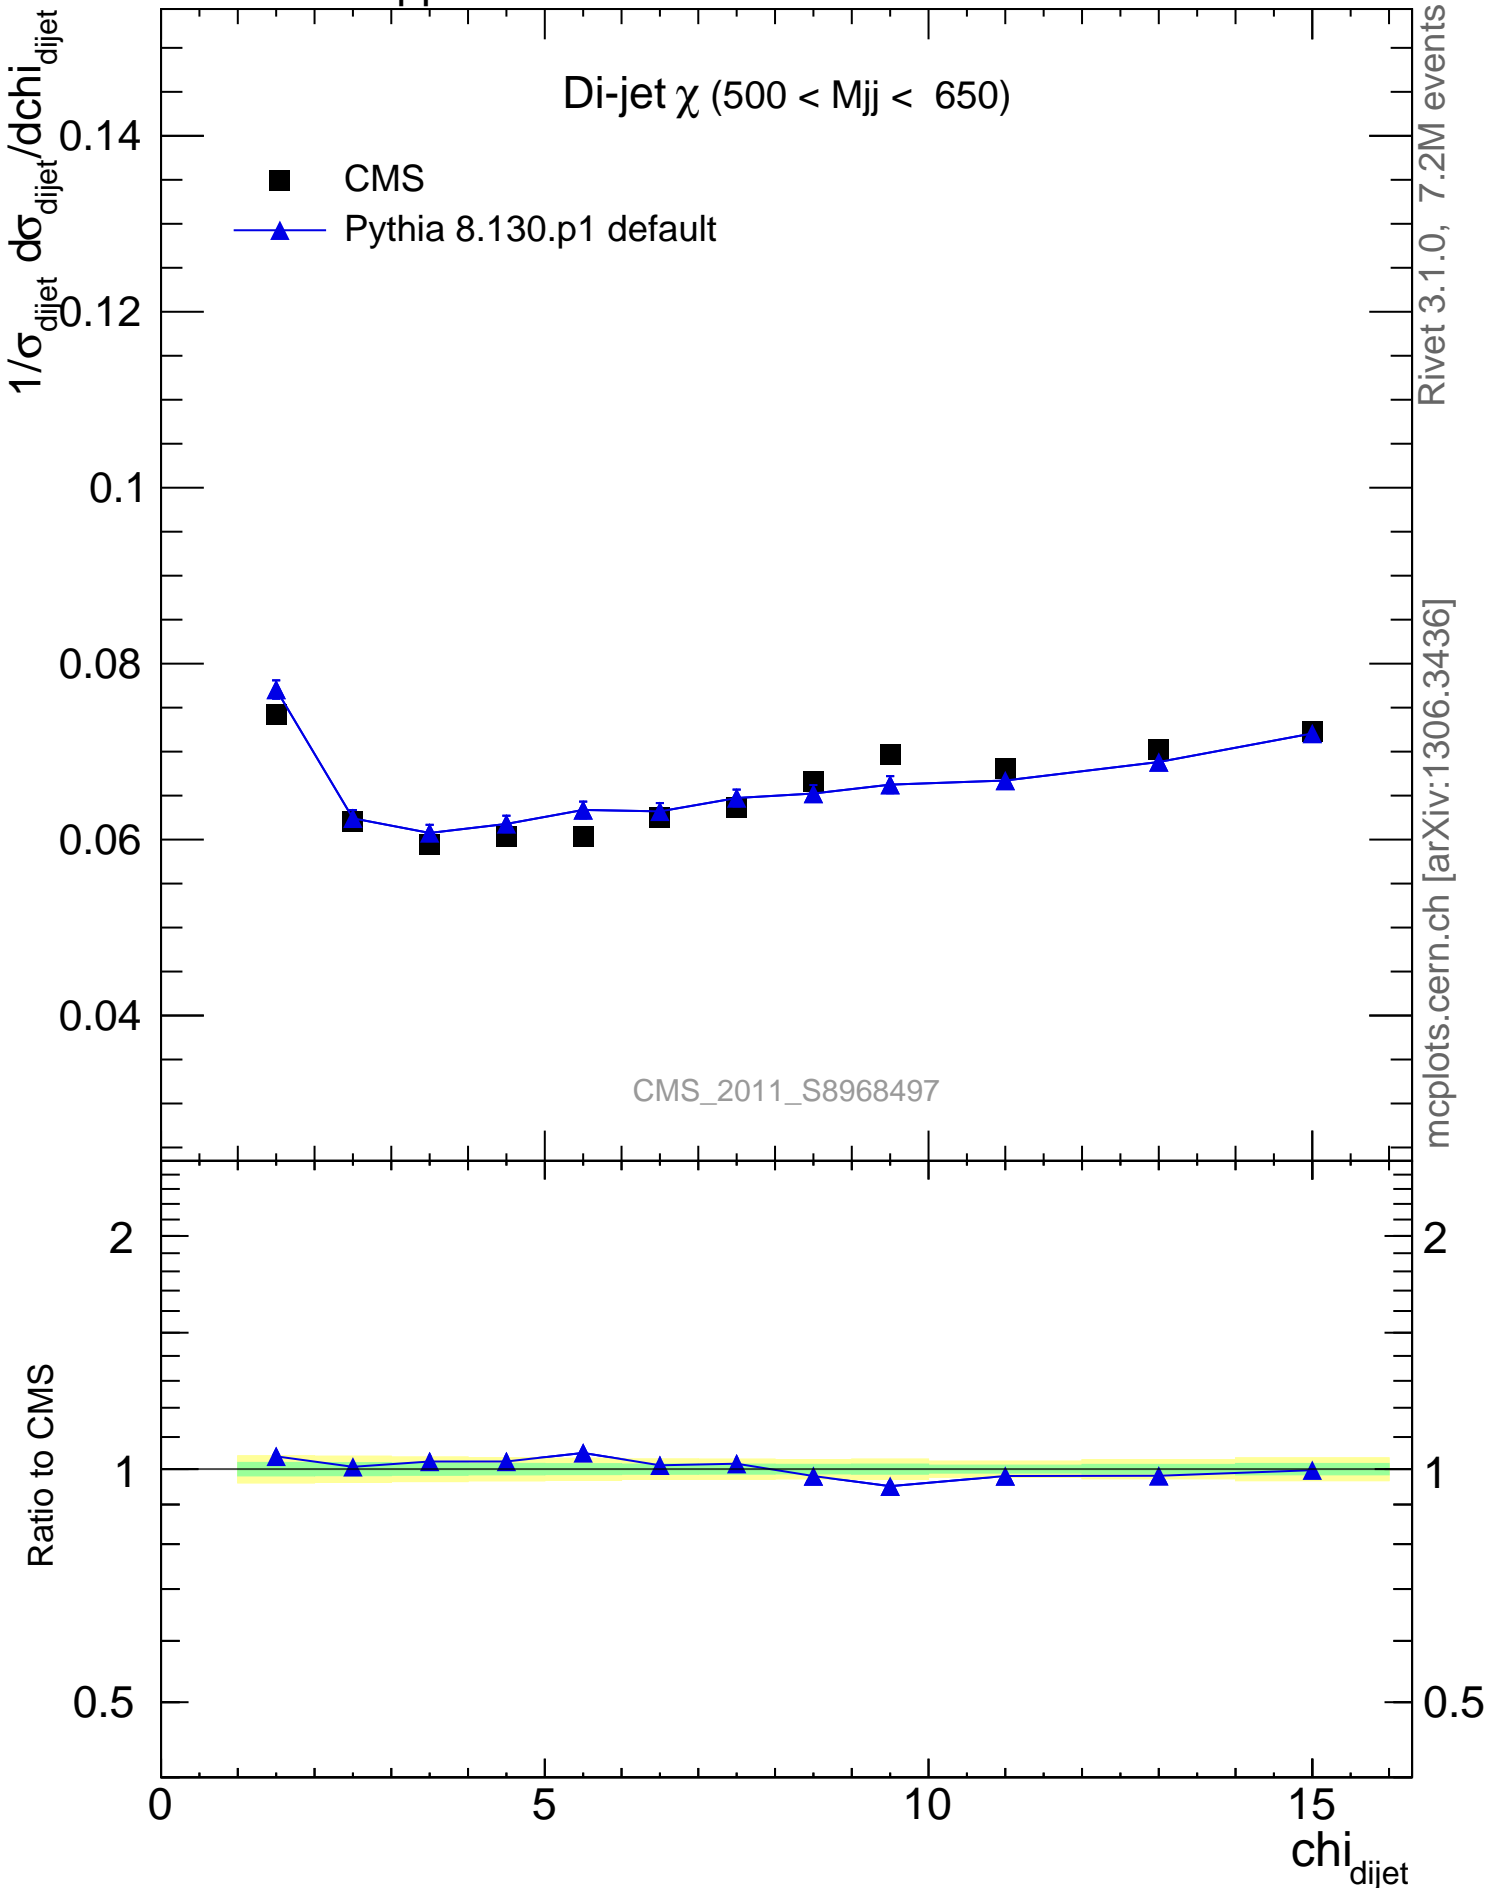

7000 GeV pp

Jets

Di-jet  $\chi$  ( $500 < M_{jj} < 650$ )

Rivet 3.1.0, 7.2M events

mcplots.cern.ch [arXiv:1306.3436]

CMS\_2011\_S8968497