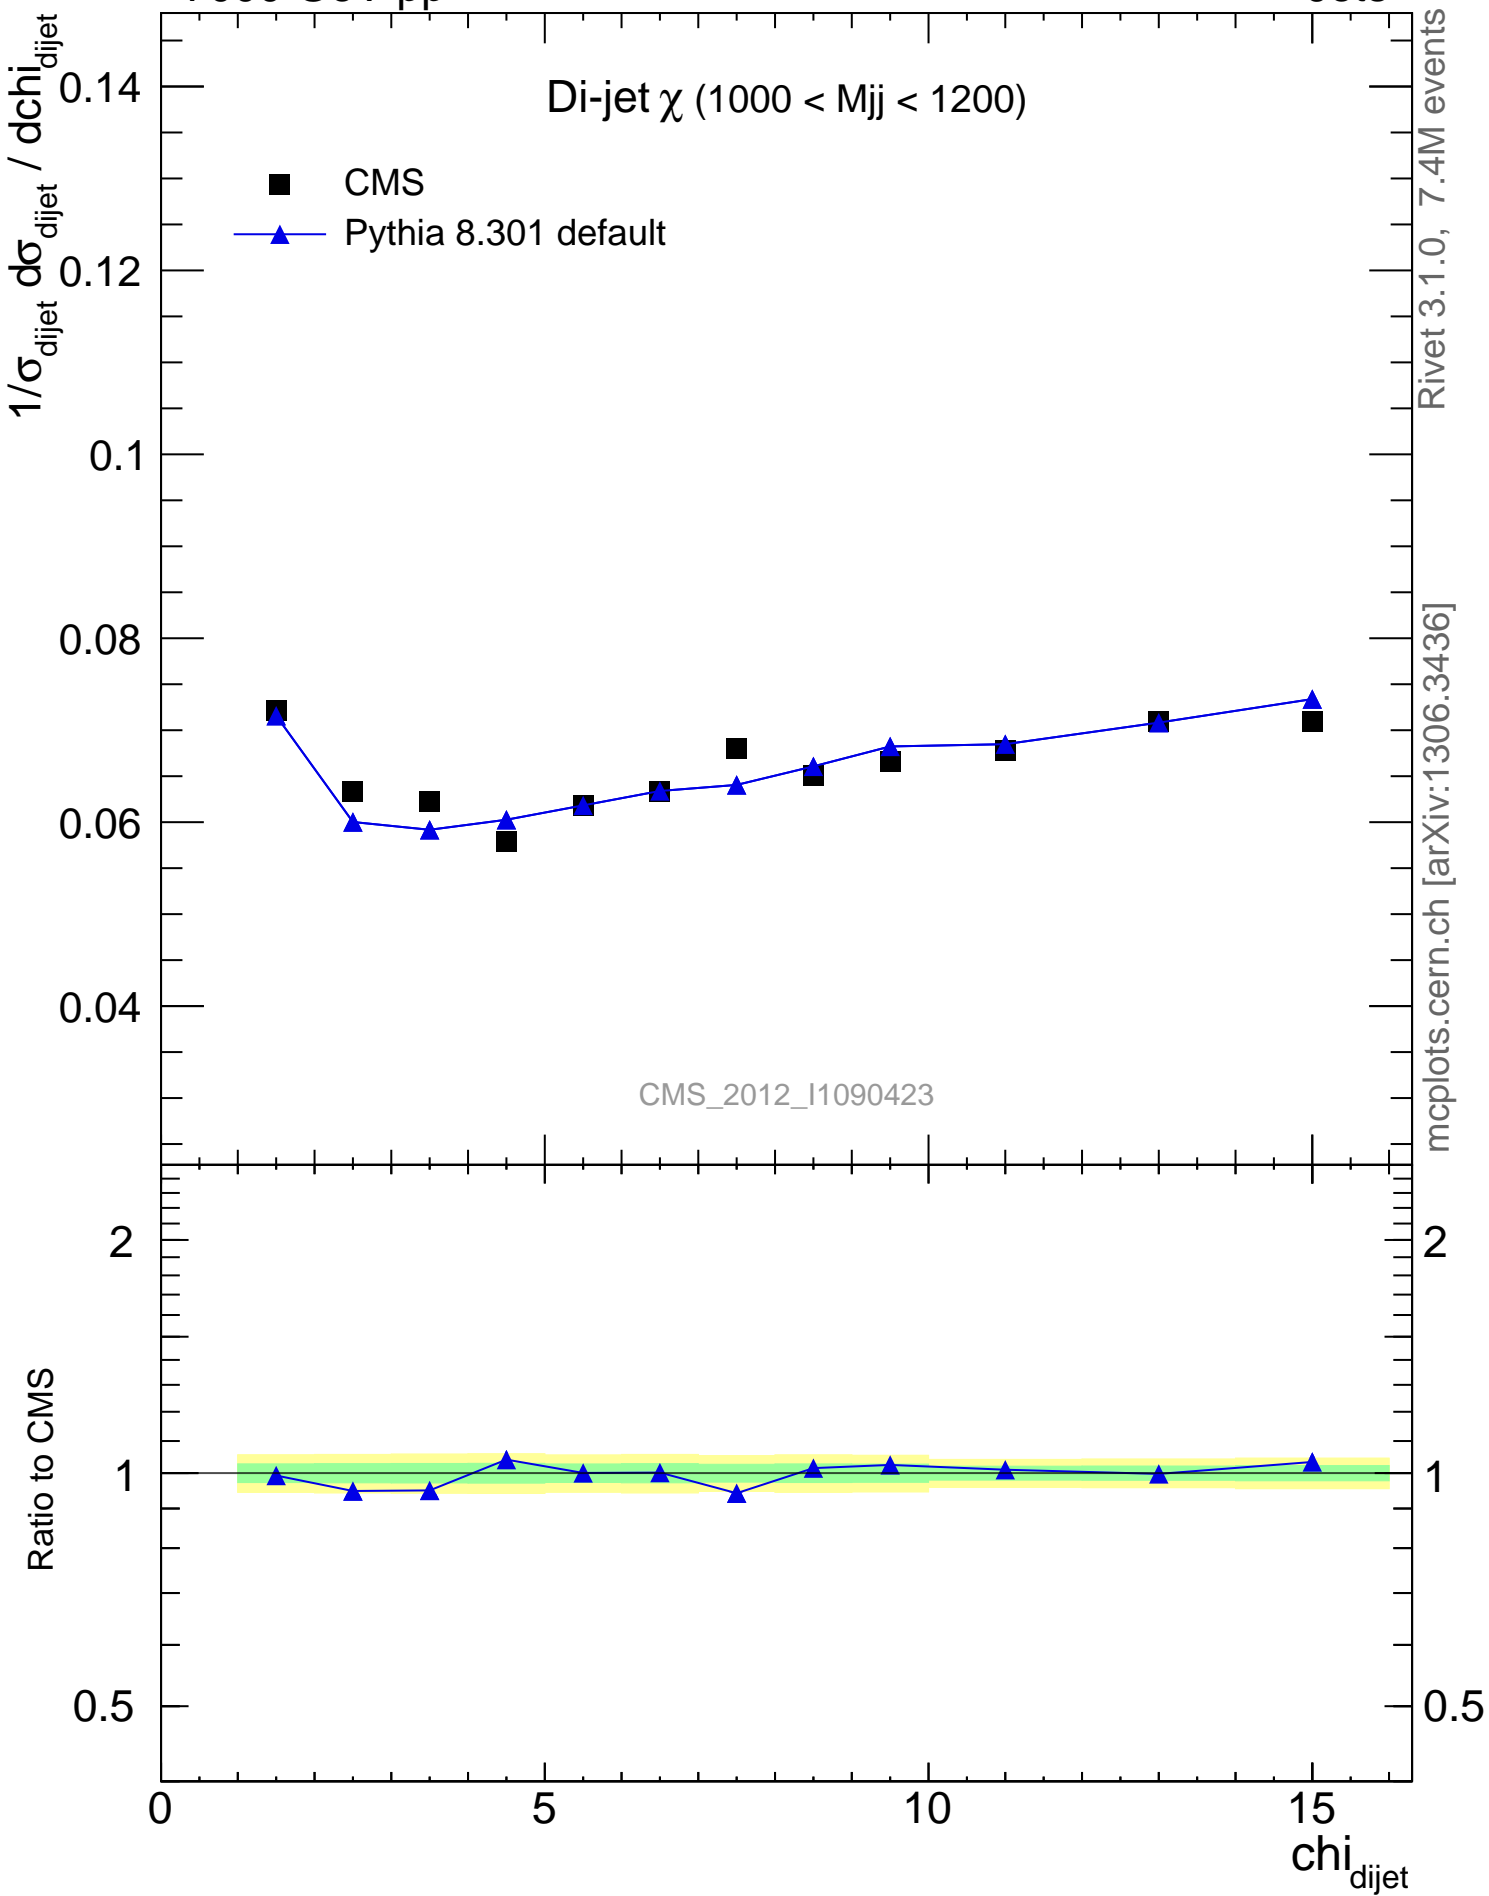

7000 GeV pp

Jets

Di-jet χ ($1000 < M_{jj} < 1200$)

Rivet 3.1.0, 7.4M events

mcplots.cern.ch [arXiv:1306.3436]

CMS_2012_I1090423