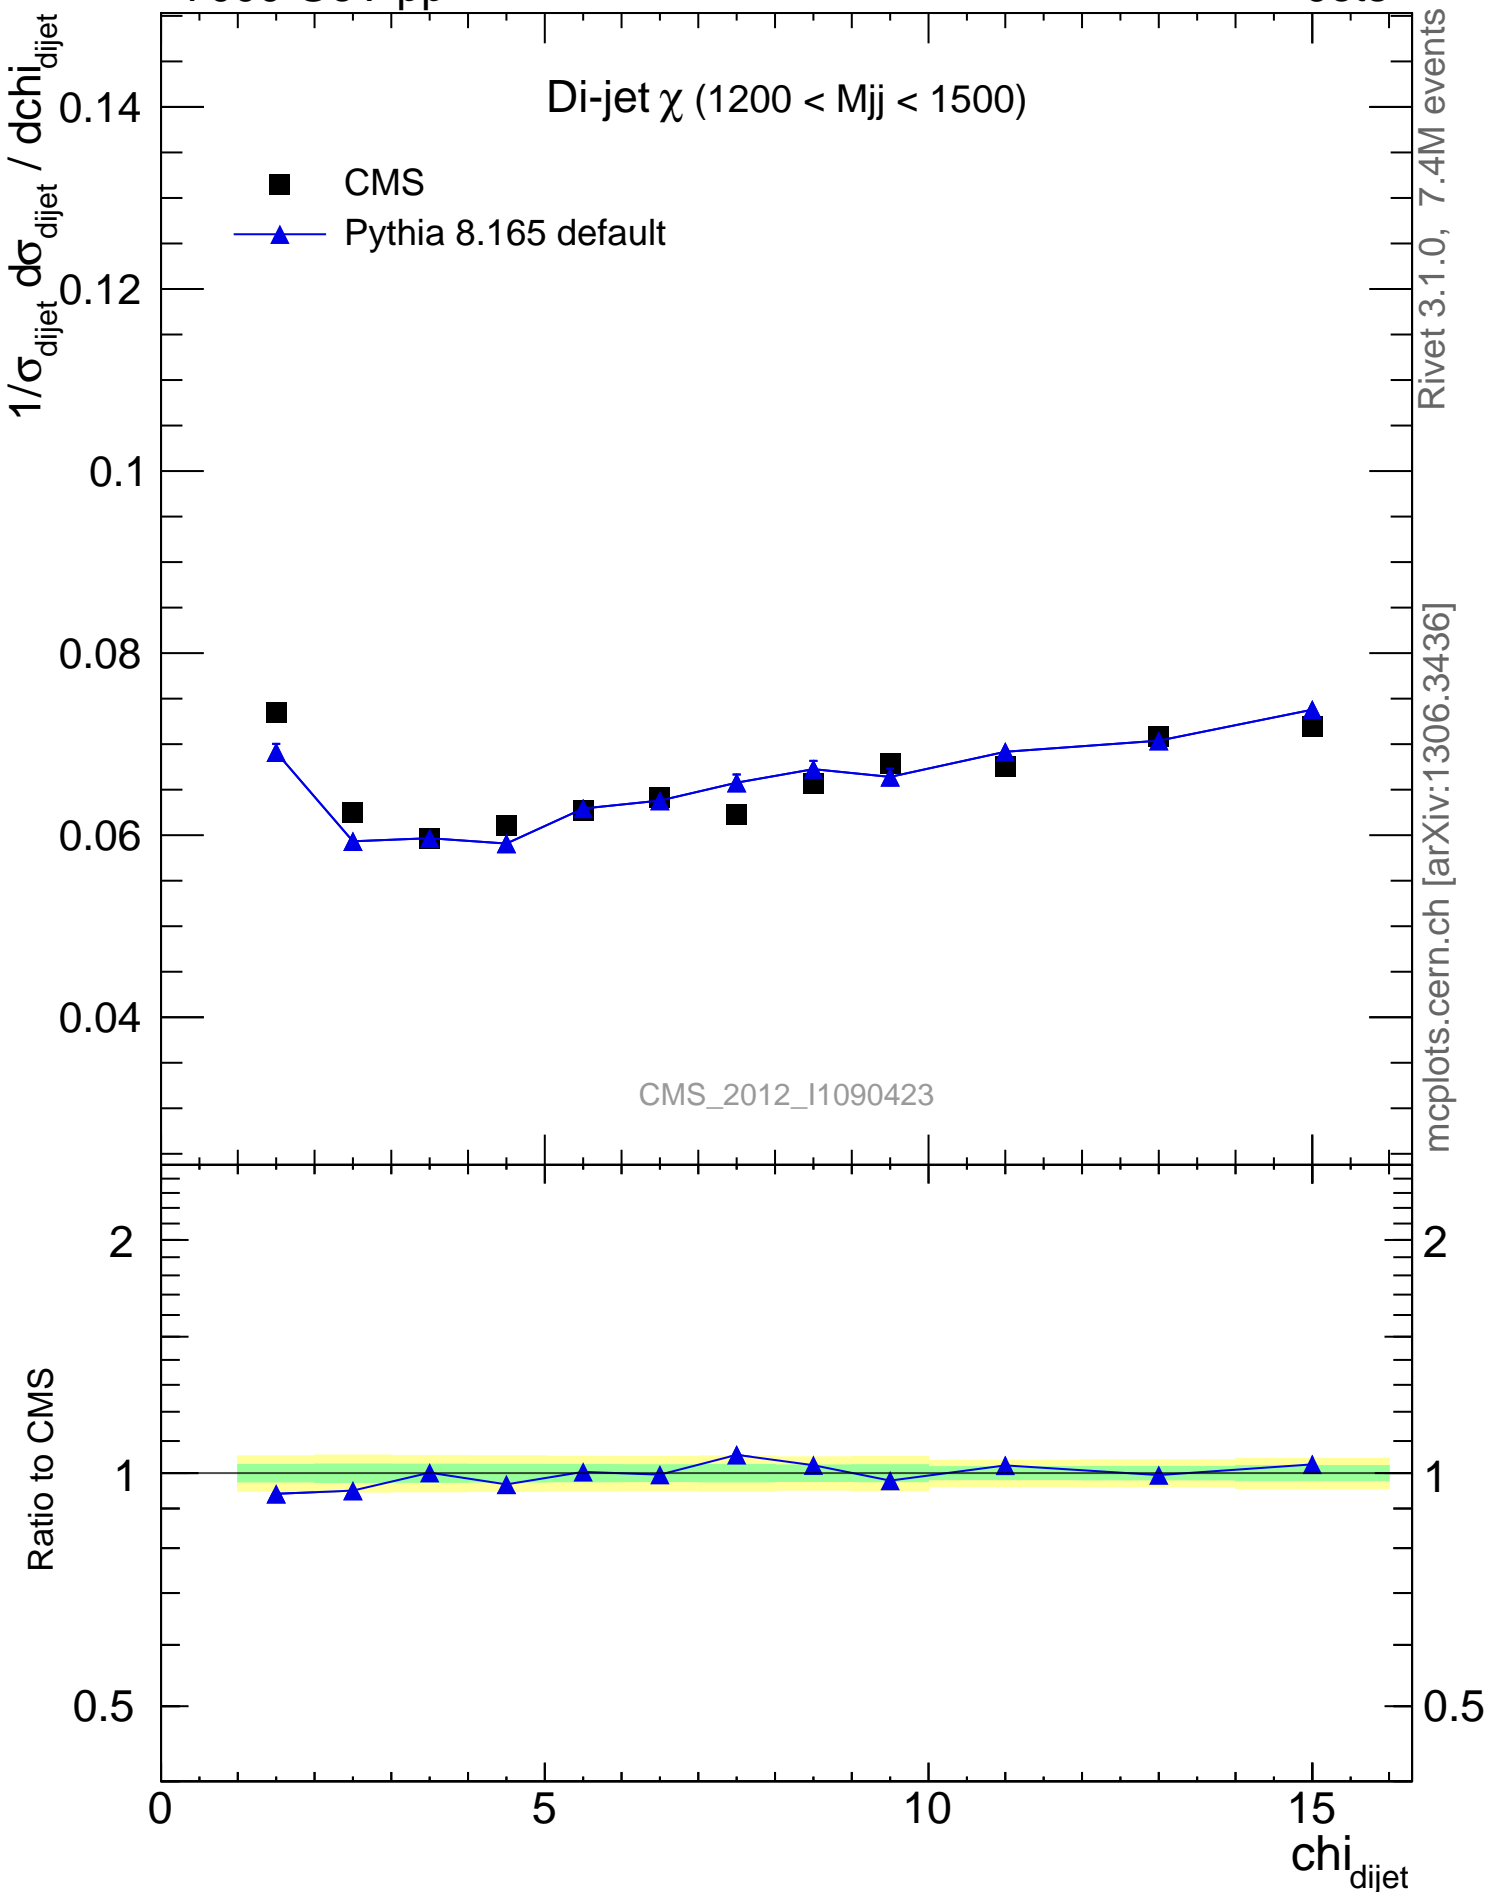

7000 GeV pp

Jets

Di-jet  $\chi$  ( $1200 < M_{jj} < 1500$ )

■ CMS  
▲ Pythia 8.165 default

Rivet 3.1.0, 7.4M events  
mcplots.cern.ch [arXiv:1306.3436]

CMS\_2012\_I1090423