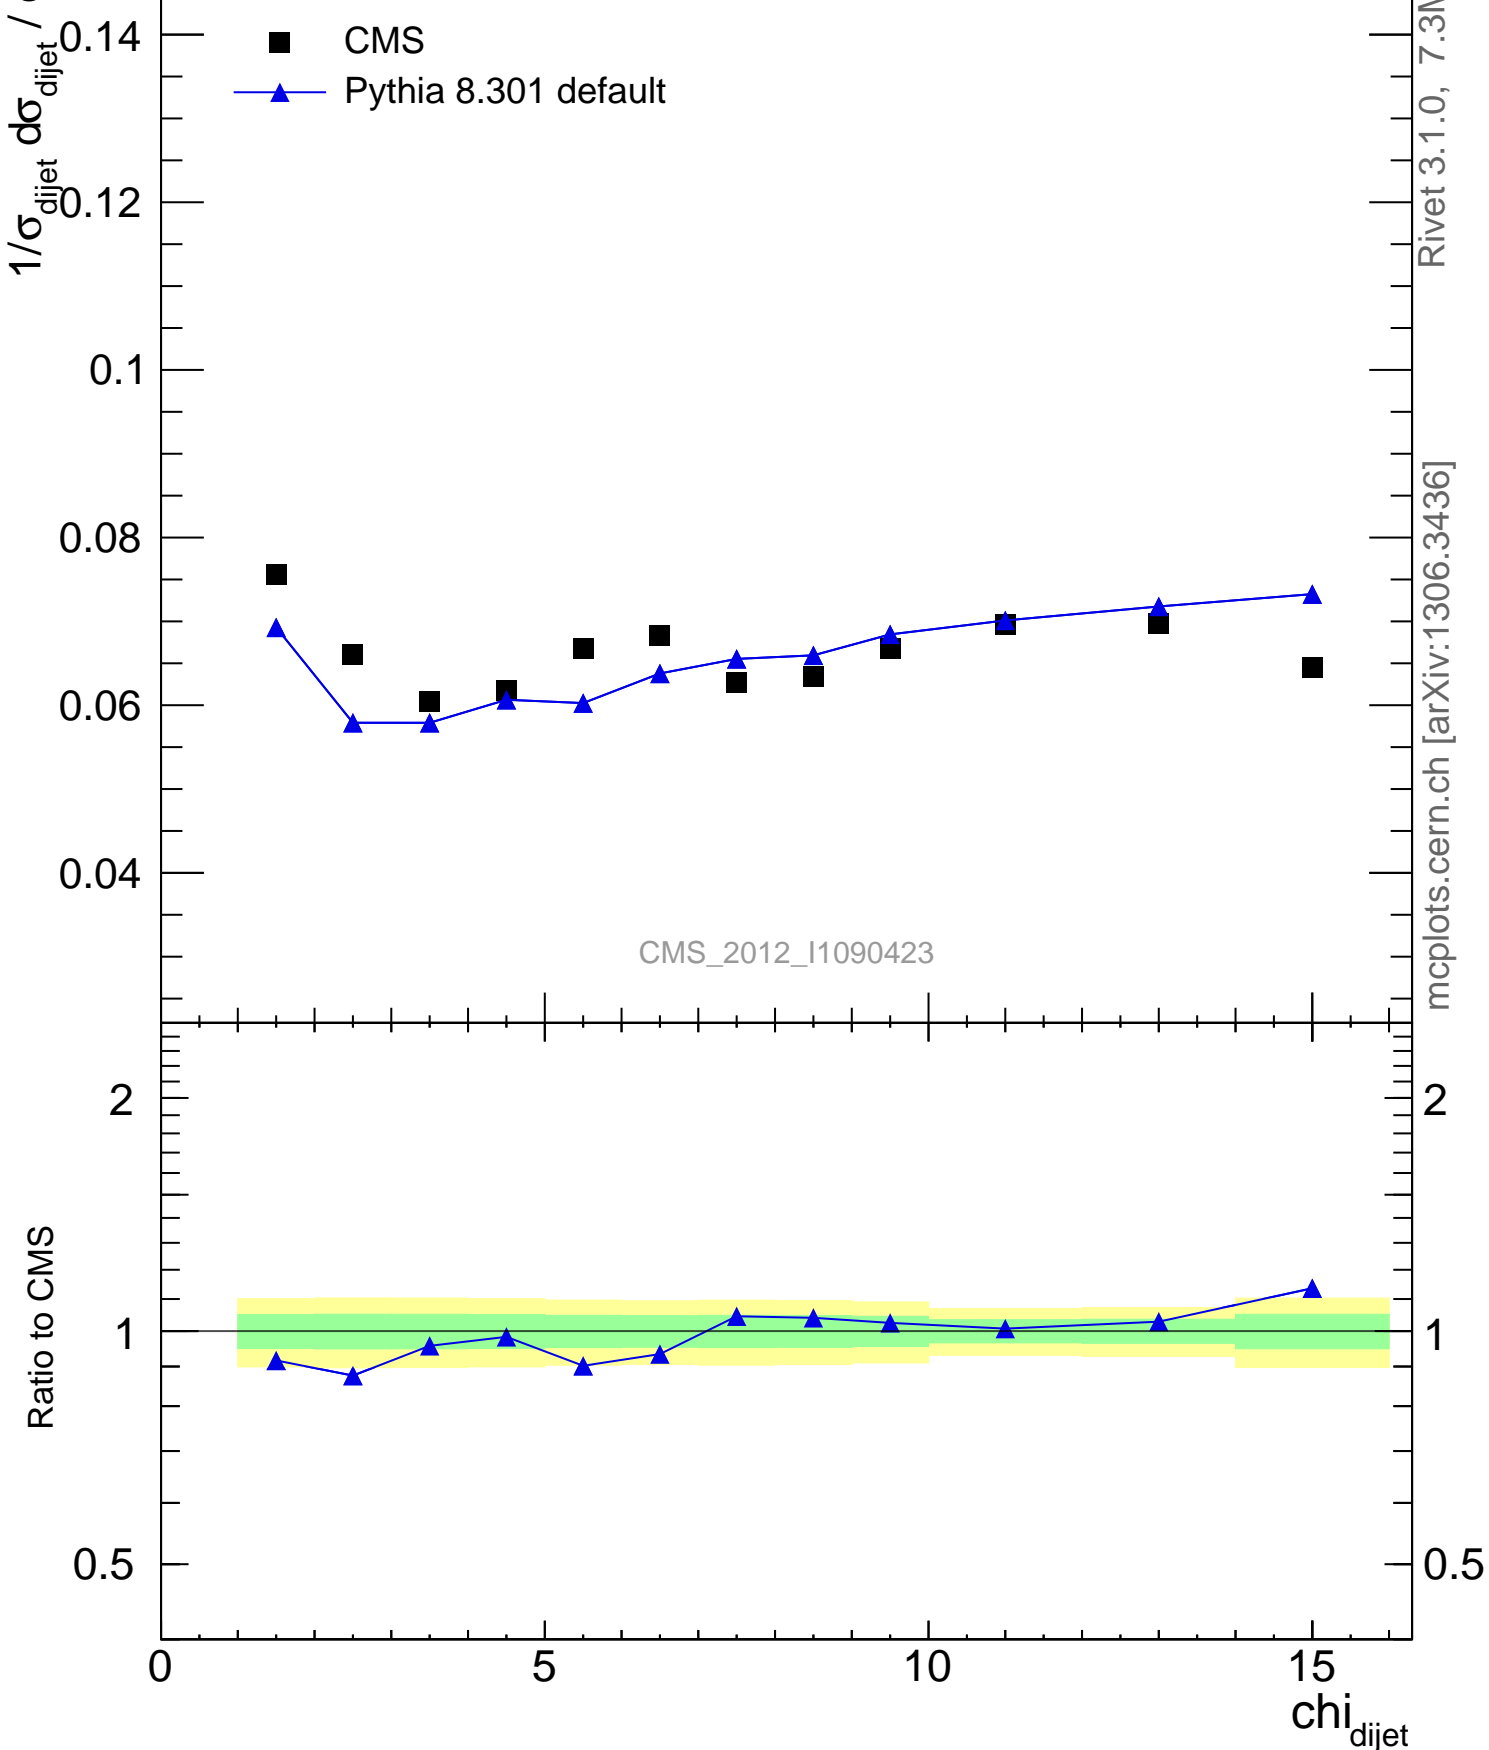

7000 GeV pp

Jets

Di-jet χ ($1900 < M_{jj} < 2400$)

Rivet 3.1.0, 7.3M events
mcplots.cern.ch [arXiv:1306.3436]