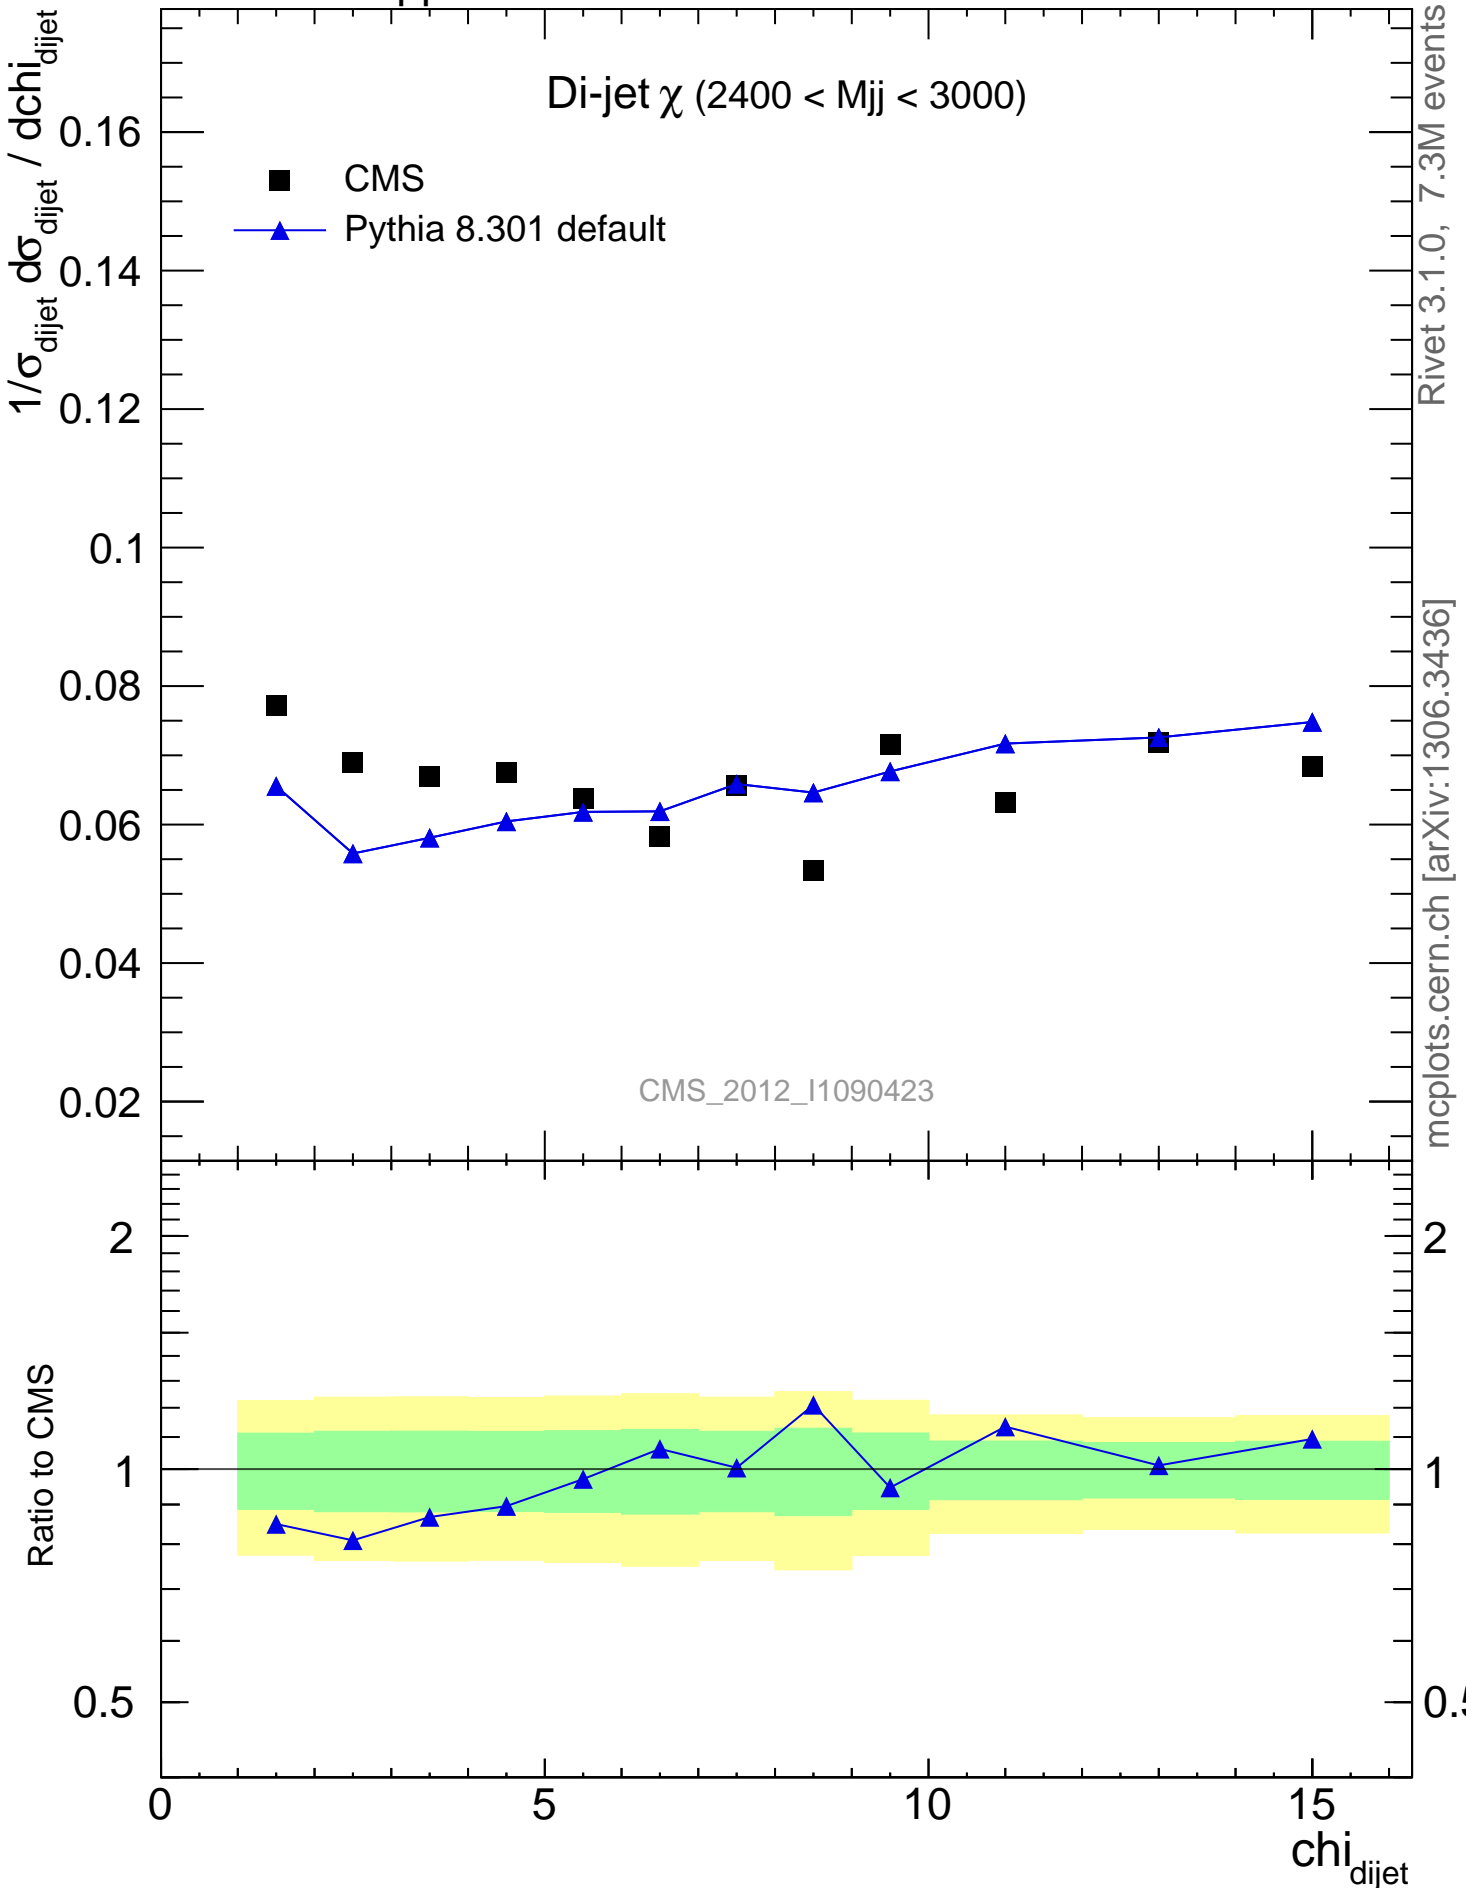

7000 GeV pp

Jets

Di-jet  $\chi$  ( $2400 < M_{jj} < 3000$ )

Rivet 3.1.0, 7.3M events  
mcplots.cern.ch [arXiv:1306.3436]

CMS\_2012\_I1090423