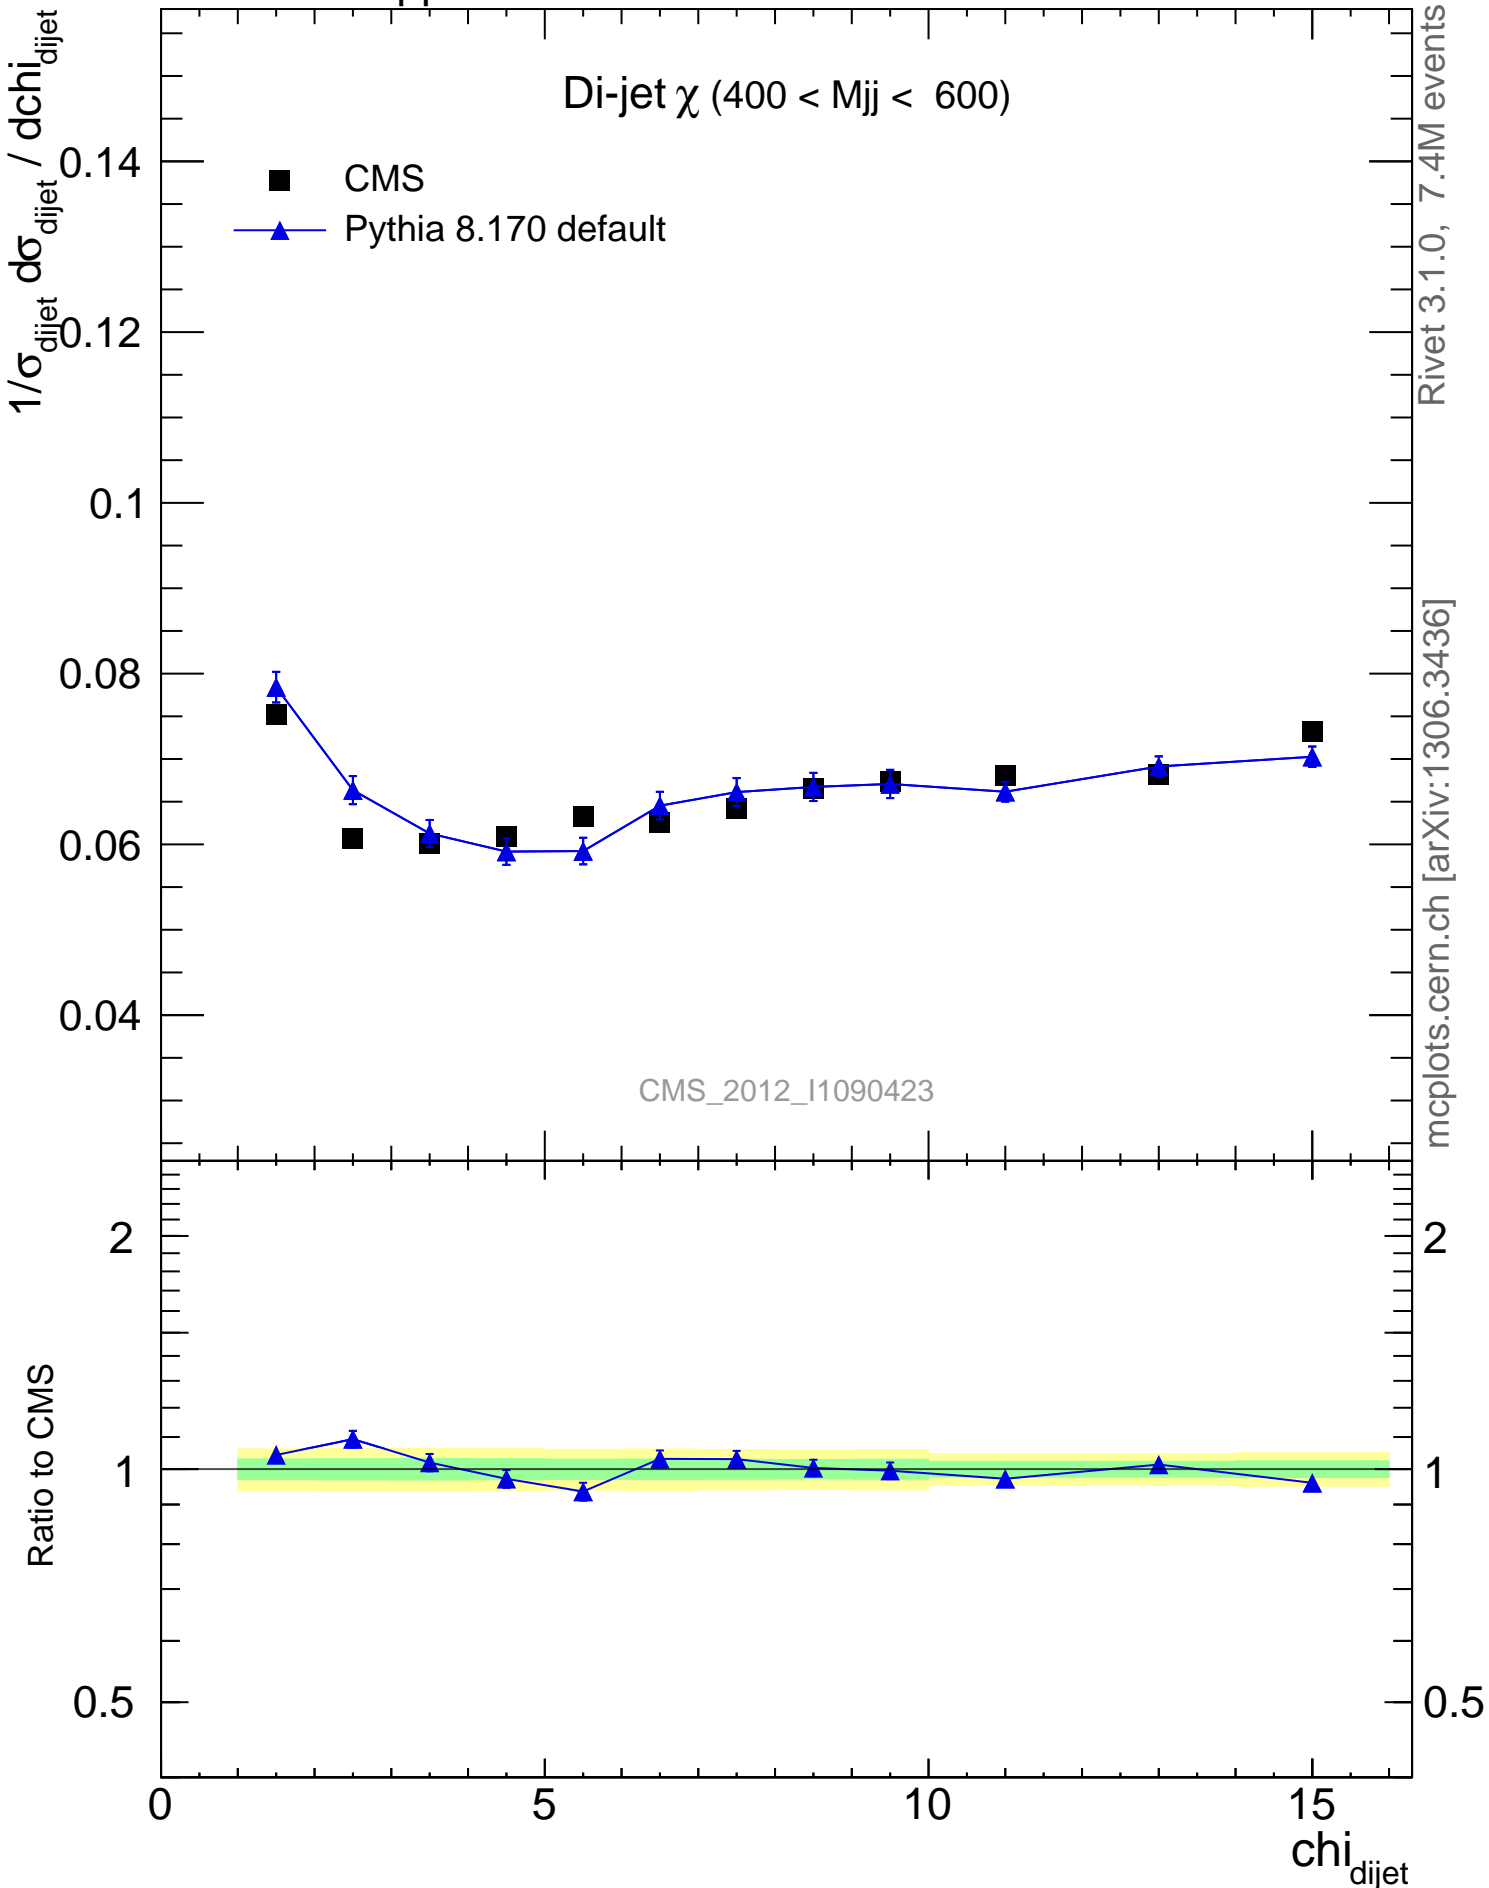

7000 GeV pp

Jets

Di-jet  $\chi$  ( $400 < M_{jj} < 600$ )

CMS\_2012\_I1090423

Rivet 3.1.0, 7.4M events  
mcplots.cern.ch [arXiv:1306.3436]