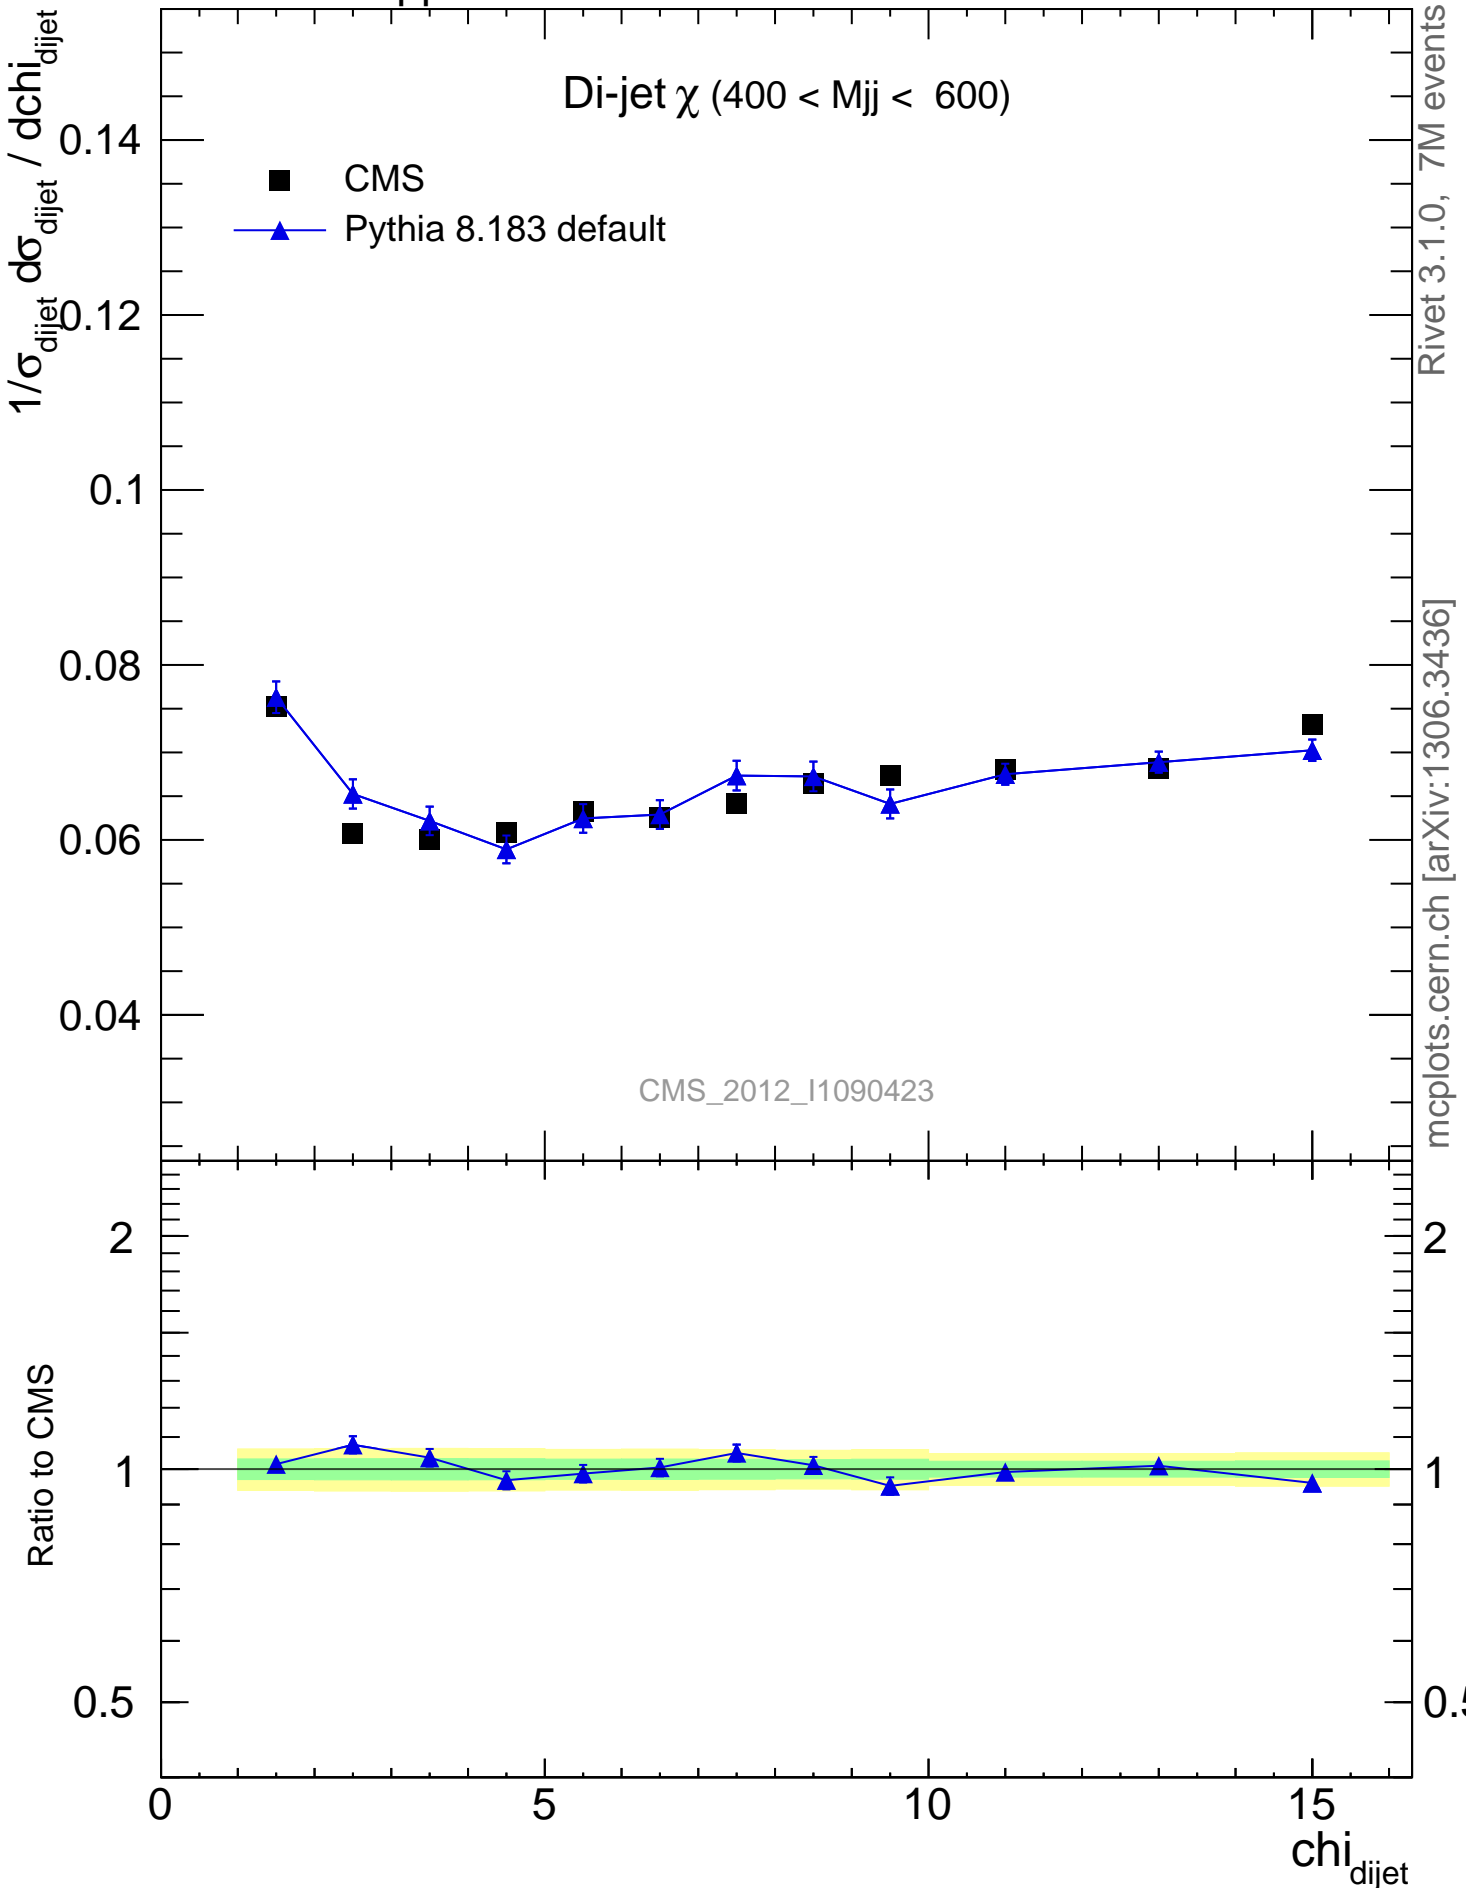

7000 GeV pp

Jets

Di-jet χ ($400 < M_{jj} < 600$)

Rivet 3.1.0, 7M events

mcplots.cern.ch [arXiv:1306.3436]

CMS_2012_I1090423