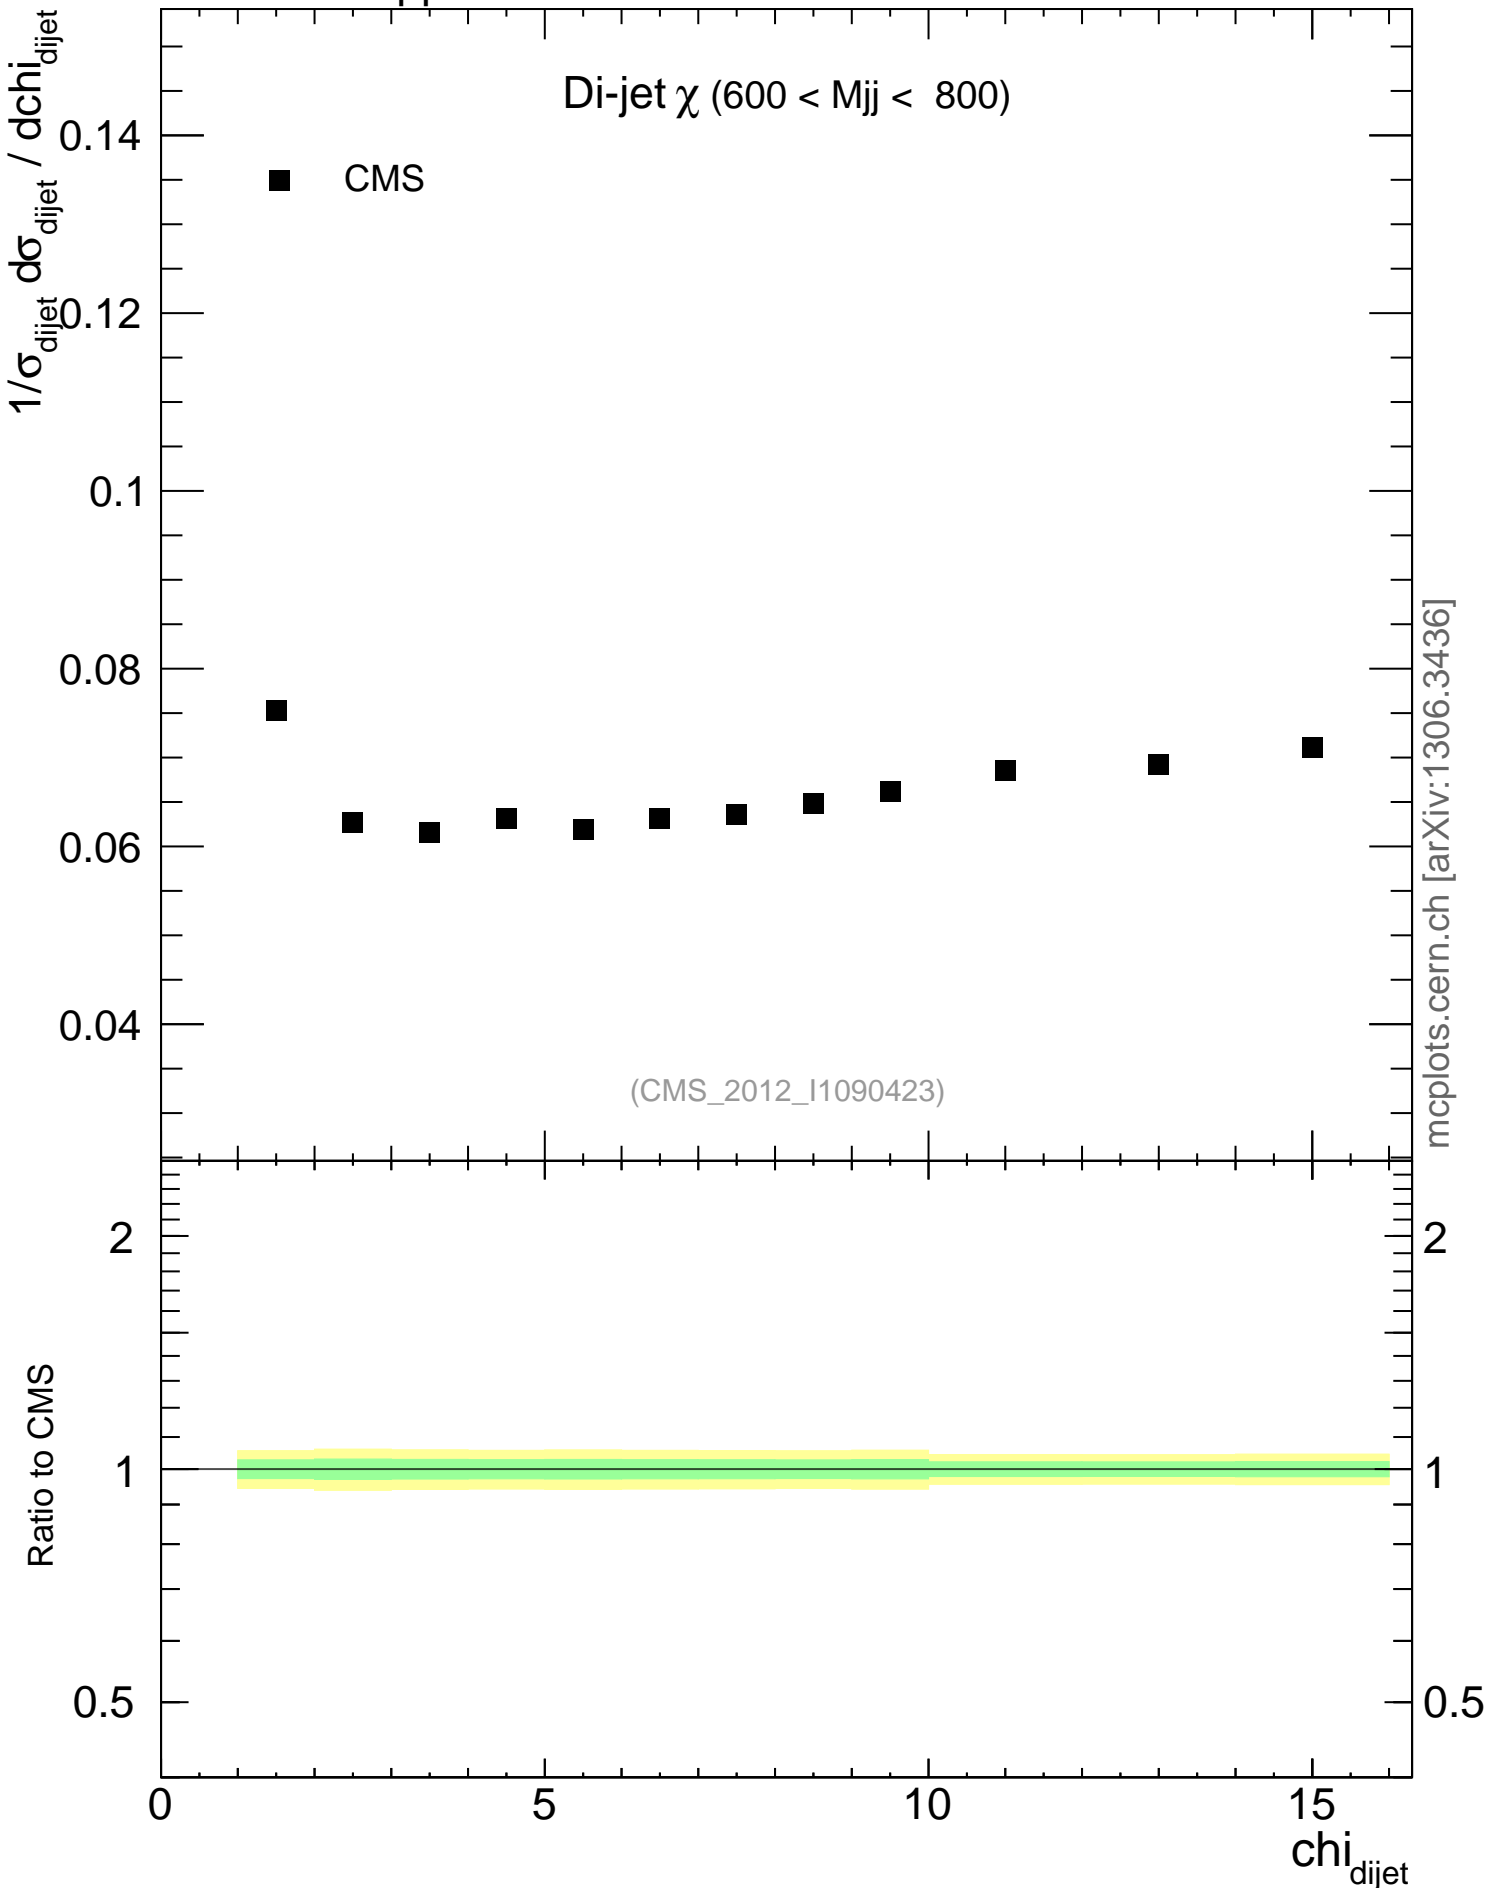

7000 GeV pp

Jets

Di-jet  $\chi$  ( $600 < M_{jj} < 800$ )

■ CMS

(CMS\_2012\_I1090423)

mcplots.cern.ch [arXiv:1306.3436]