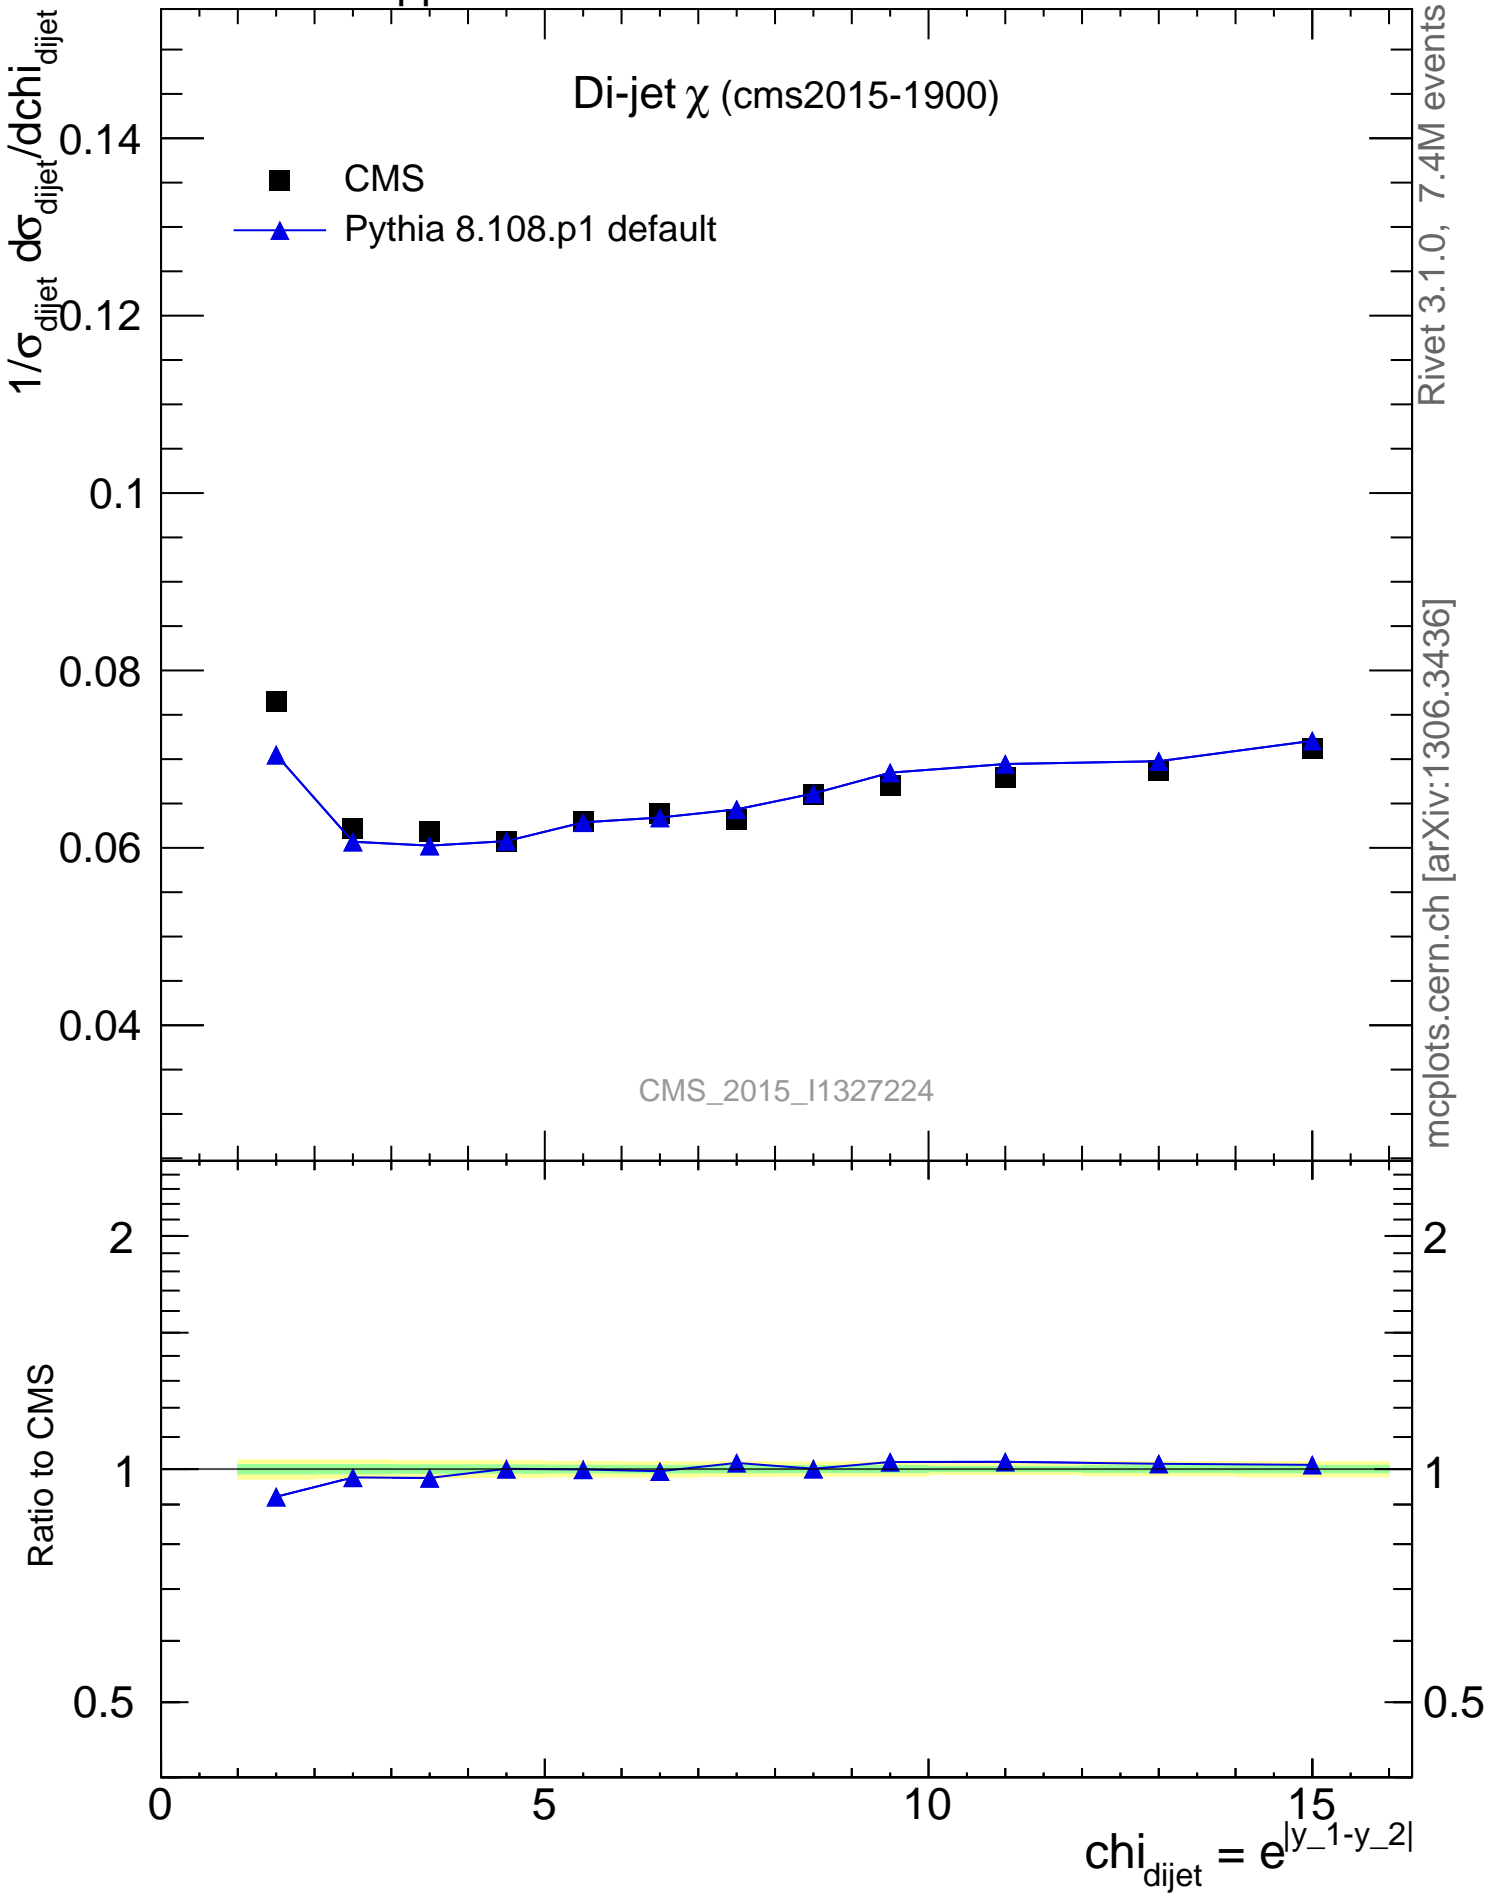

8000 GeV pp

Jets

Di-jet χ (cms2015-1900)

Rivet 3.1.0, 7.4M events
mcplots.cern.ch [arXiv:1306.3436]