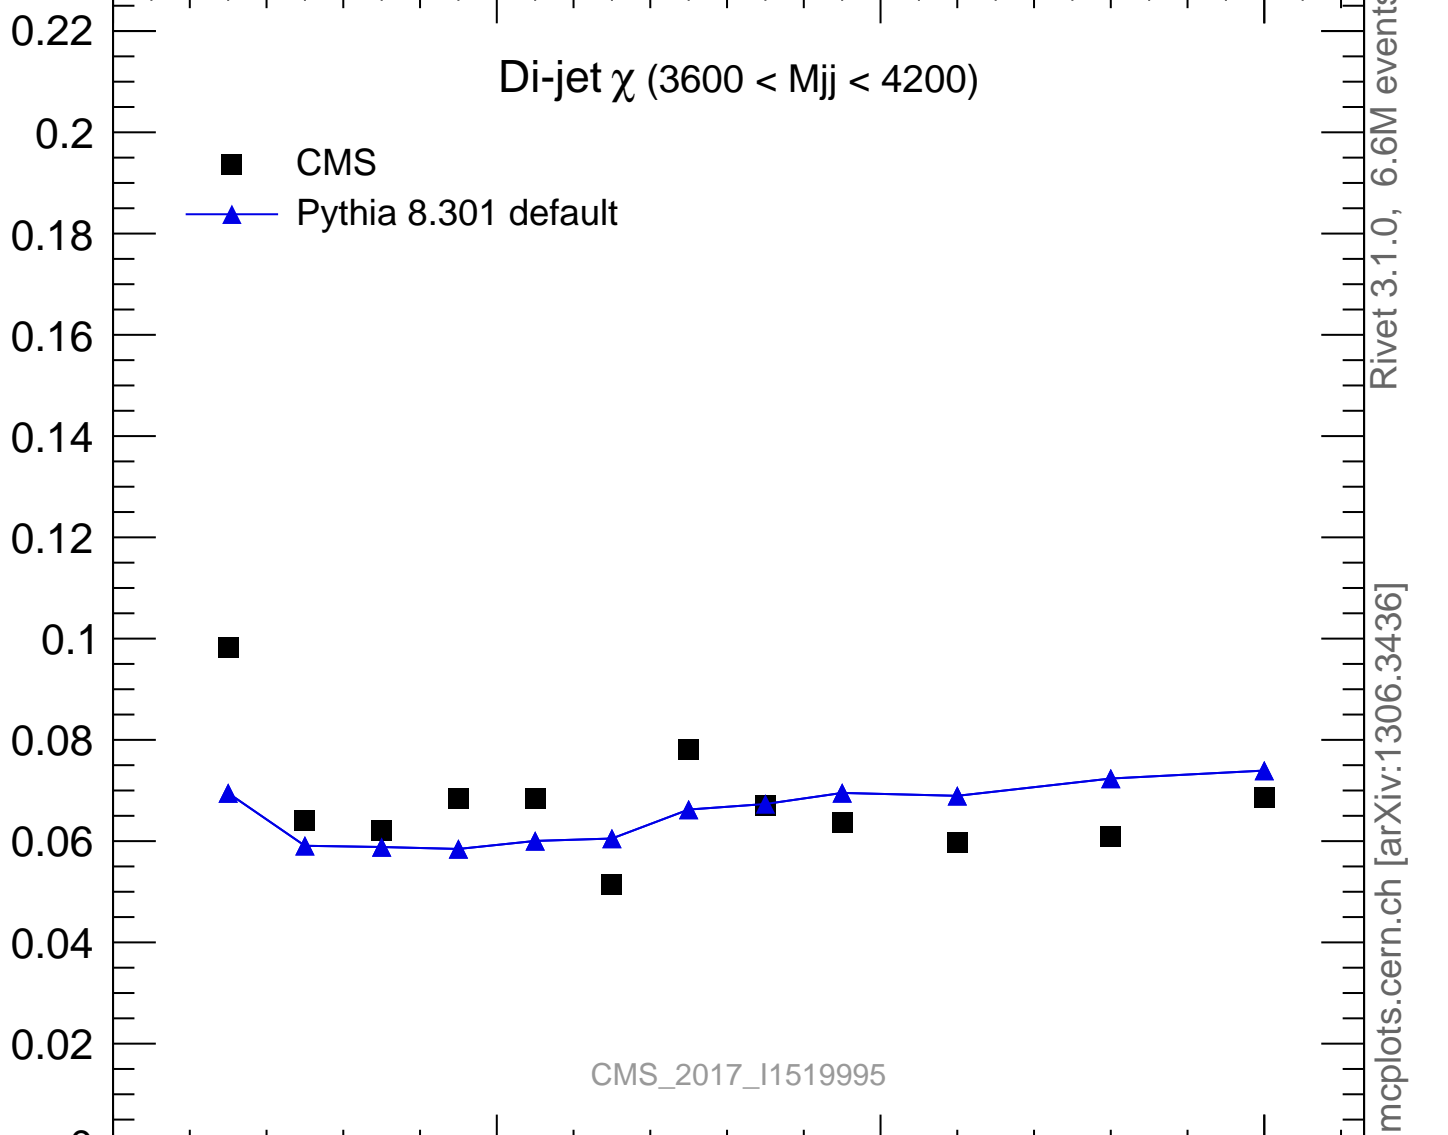

13000 GeV pp

Jets

Di-jet χ ($3600 < M_{jj} < 4200$)

■ CMS
▲ Pythia 8.301 default

CMS_2017_I1519995

Rivet 3.1.0, 6.6M events

mcplots.cern.ch [arXiv:1306.3436]