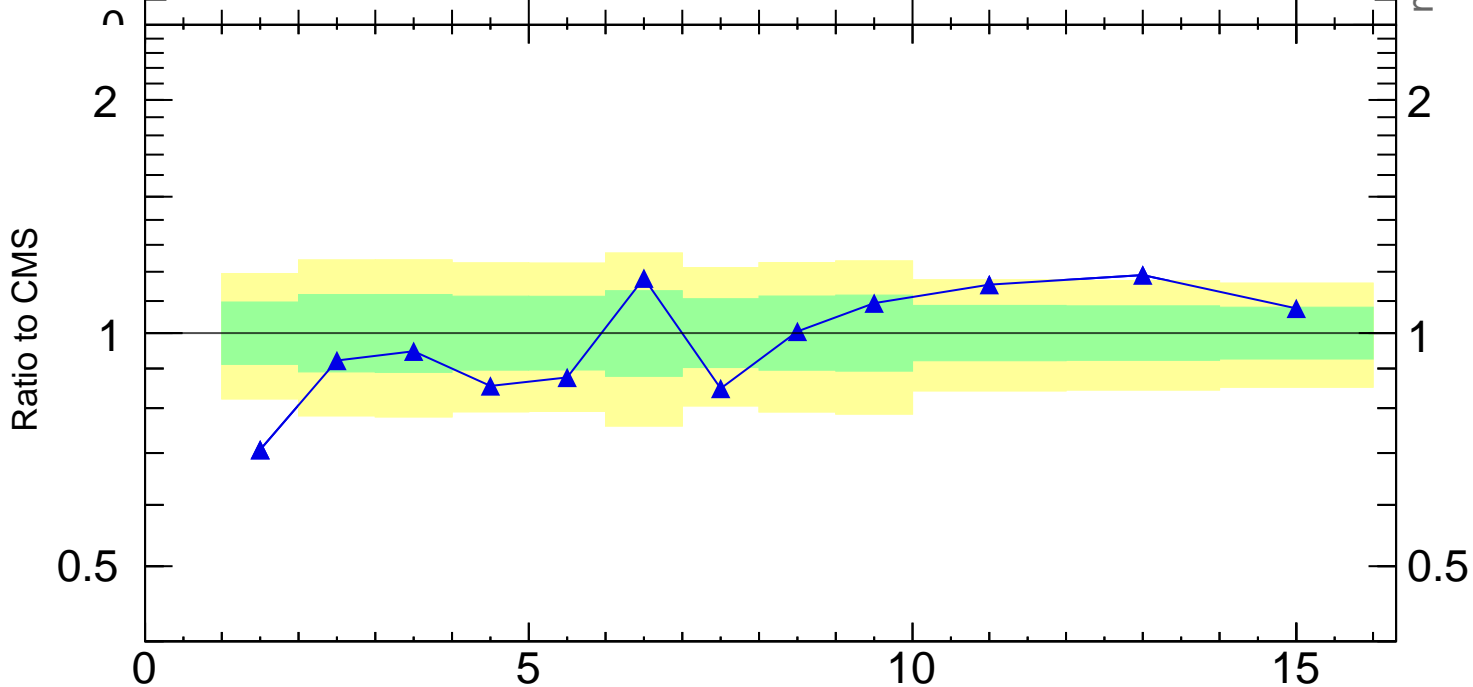

13000 GeV pp

Jets

Di-jet χ ($3600 < M_{jj} < 4200$)

■ CMS
▲ Pythia 8.301 default

CMS_2017_I1519995

Rivet 3.1.0, 6.6M events

mcplots.cern.ch [arXiv:1306.3436]