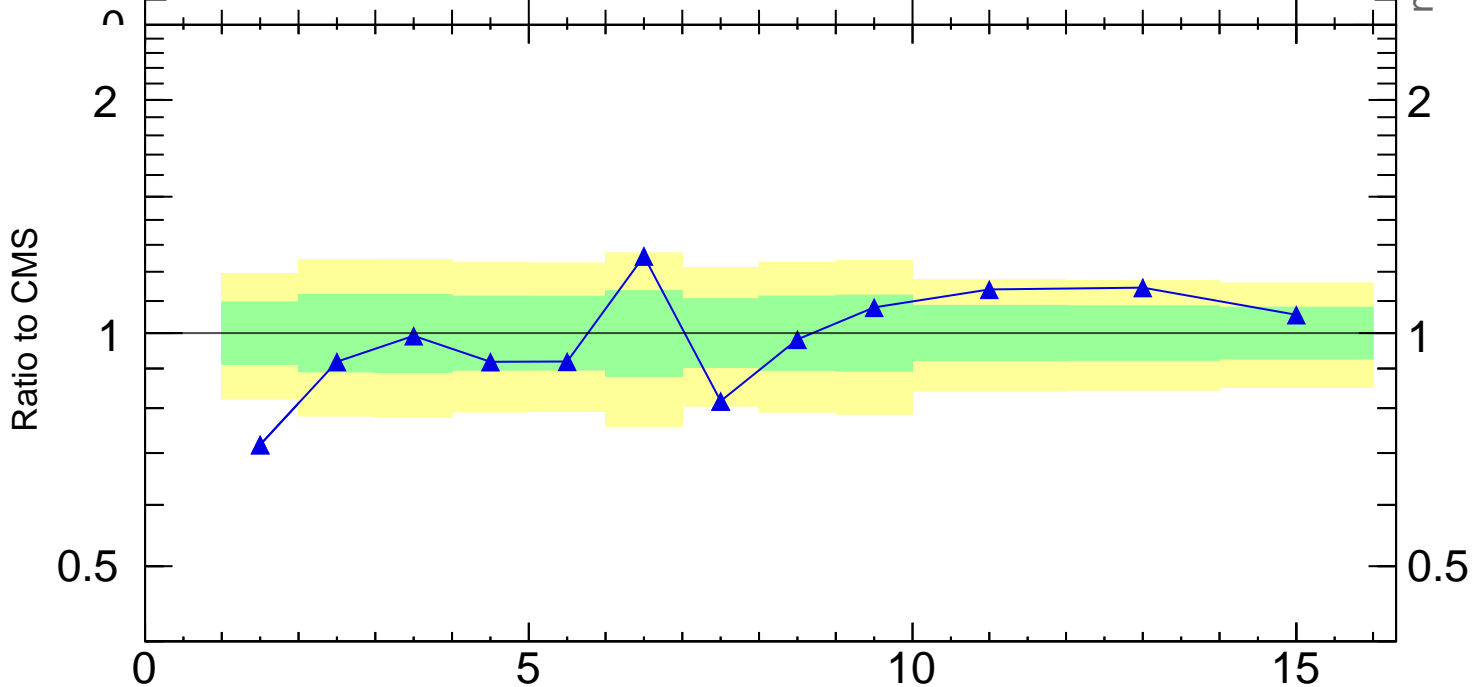

13000 GeV pp

Jets

Di-jet χ ($3600 < M_{jj} < 4200$)

CMS_2017_I1519995

Rivet 3.1.0, 7.7M events

mcplots.cern.ch [arXiv:1306.3436]