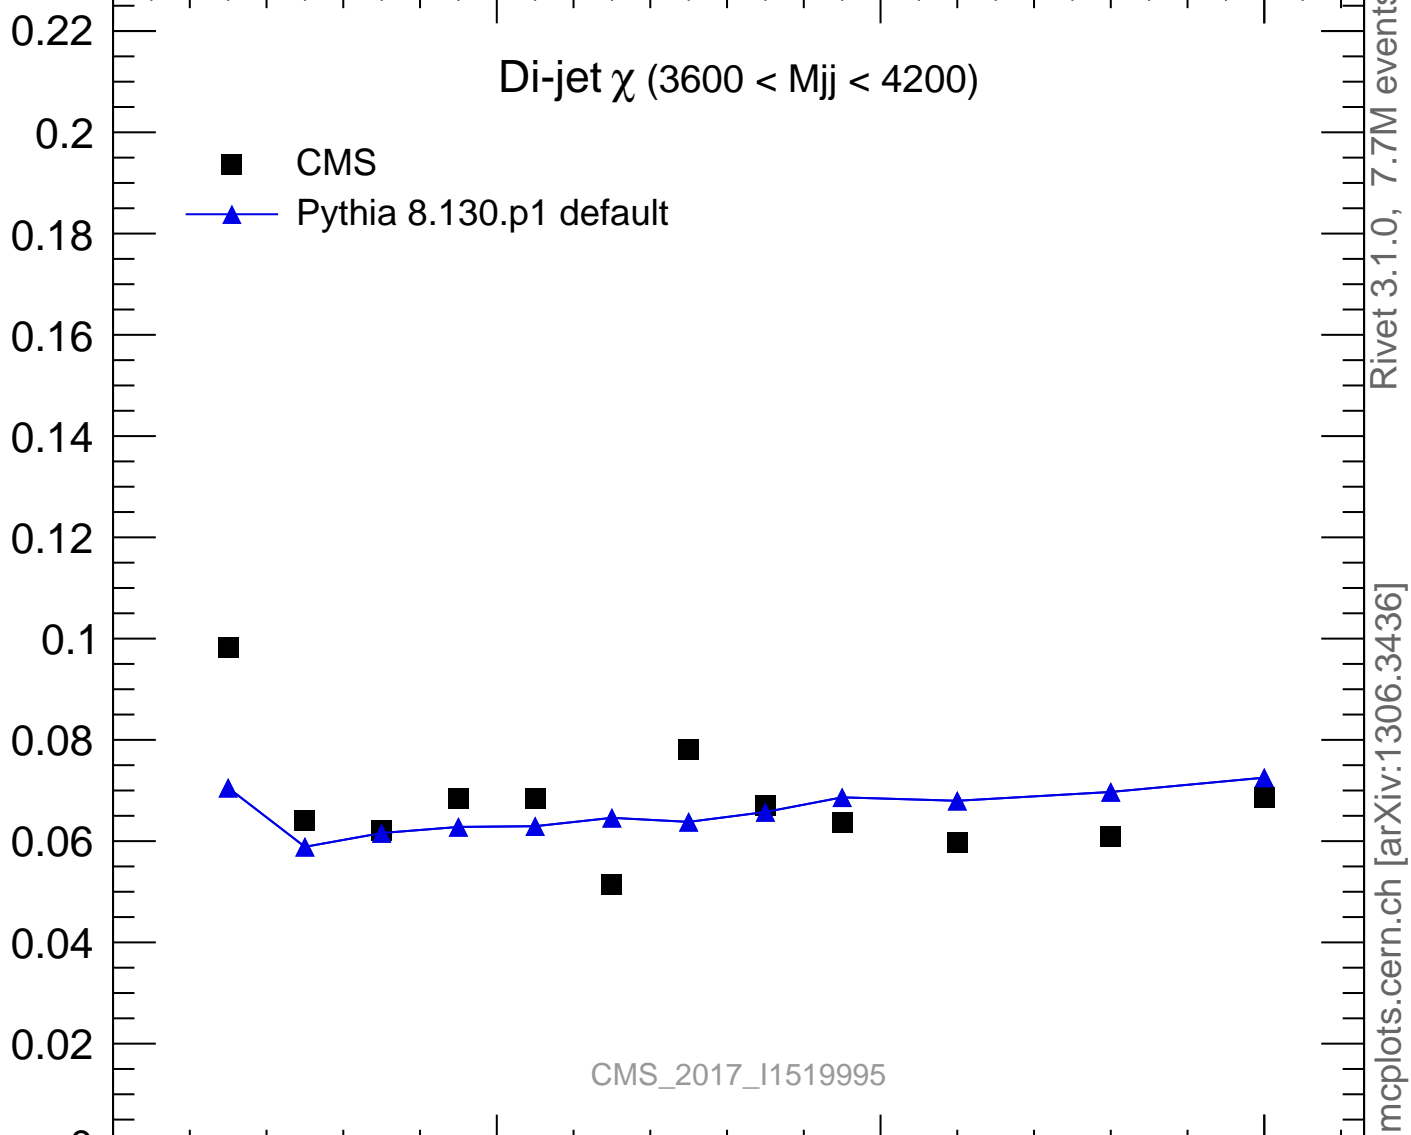

13000 GeV pp

Jets

Di-jet χ ($3600 < M_{jj} < 4200$)

CMS_2017_I1519995

Rivet 3.1.0, 7.7M events

mcplots.cern.ch [arXiv:1306.3436]