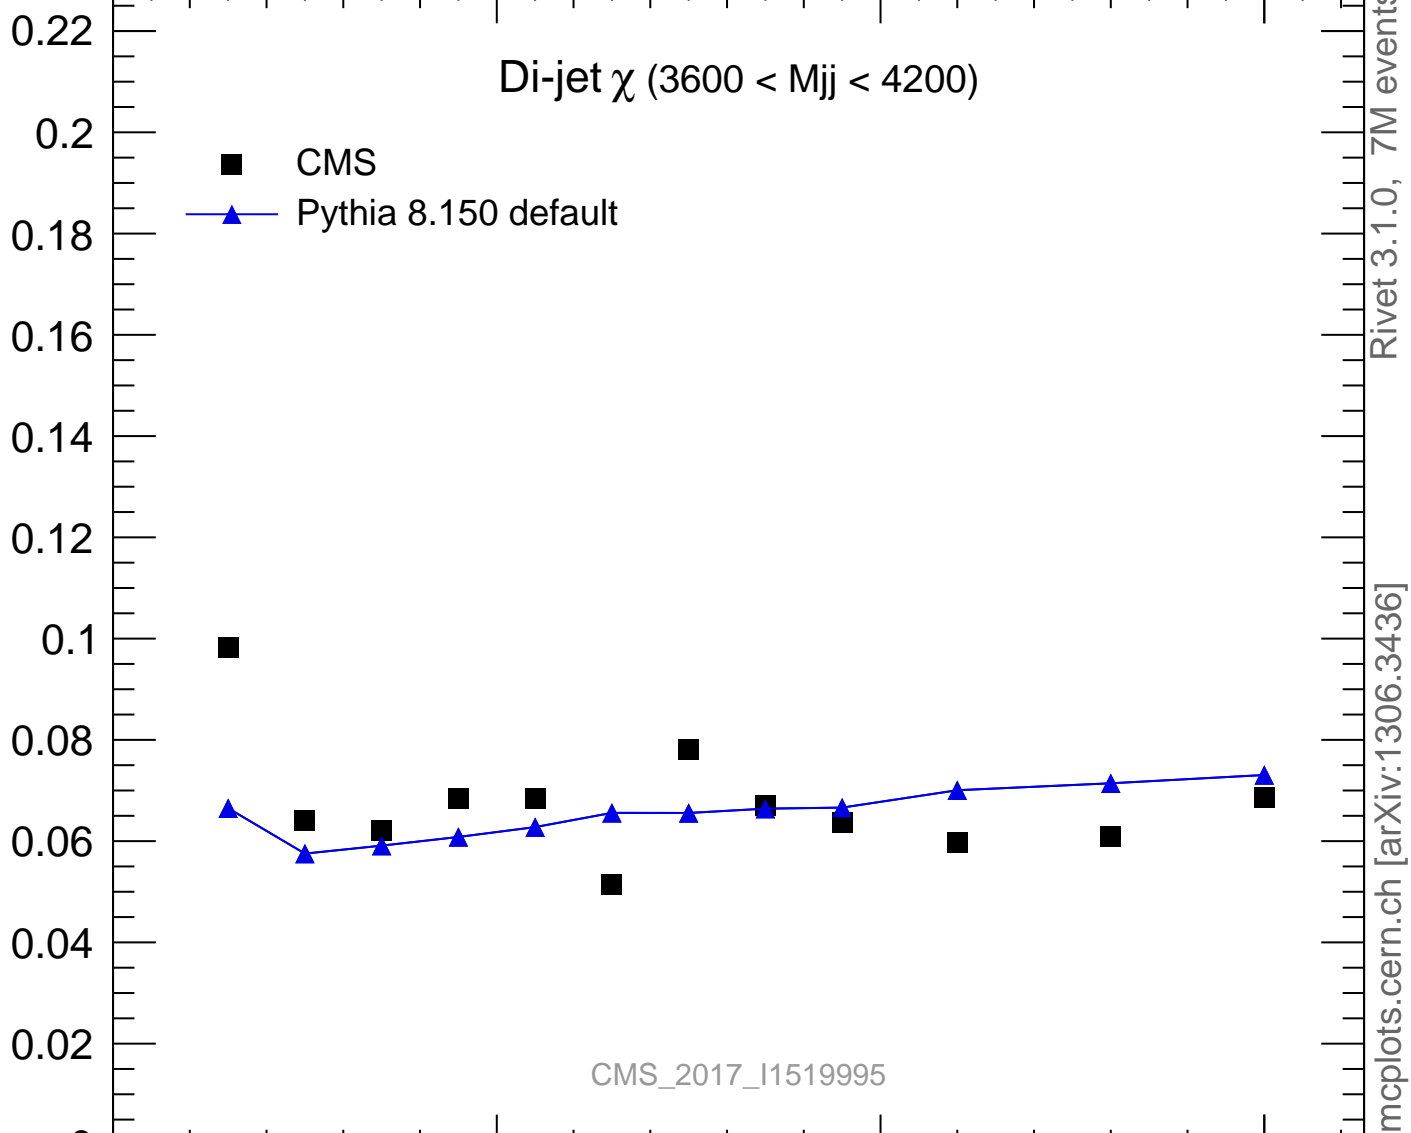

Di-jet  $\chi$  ( $3600 < M_{jj} < 4200$ )

■ CMS  
▲ Pythia 8.150 default

Rivet 3.1.0, 7M events

mcplots.cern.ch [arXiv:1306.3436]

CMS\_2017\_I1519995