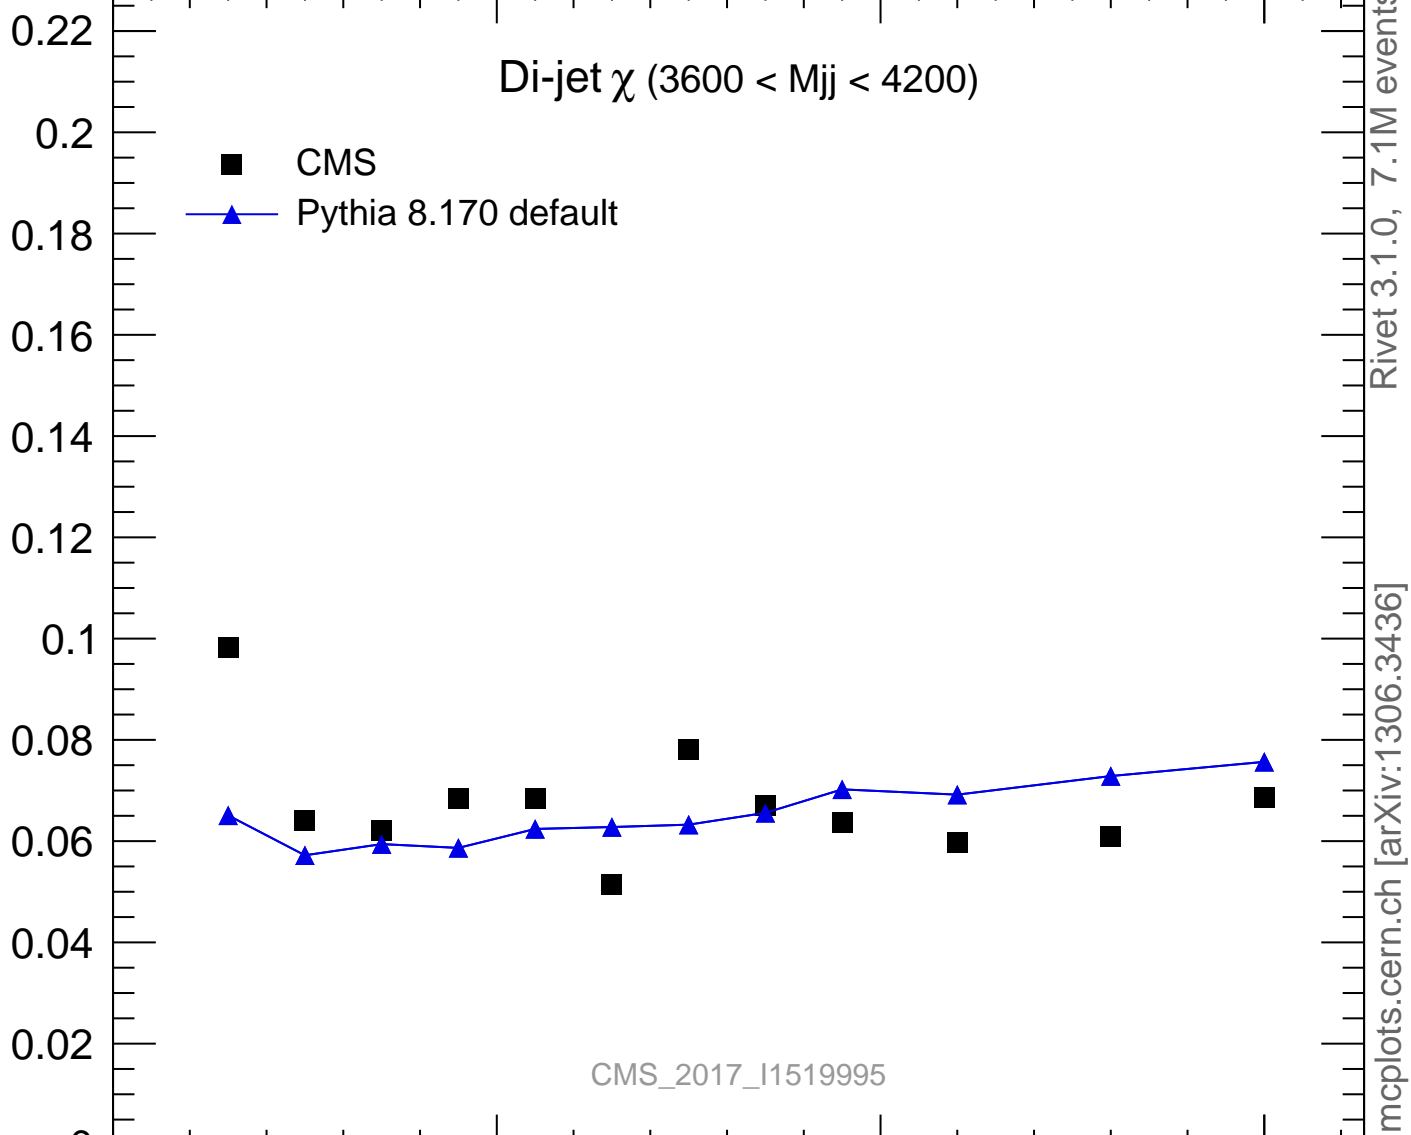

13000 GeV pp

Jets

Di-jet χ ($3600 < M_{jj} < 4200$)

CMS_2017_I1519995

Rivet 3.1.0, 7.1M events
mcplots.cern.ch [arXiv:1306.3436]