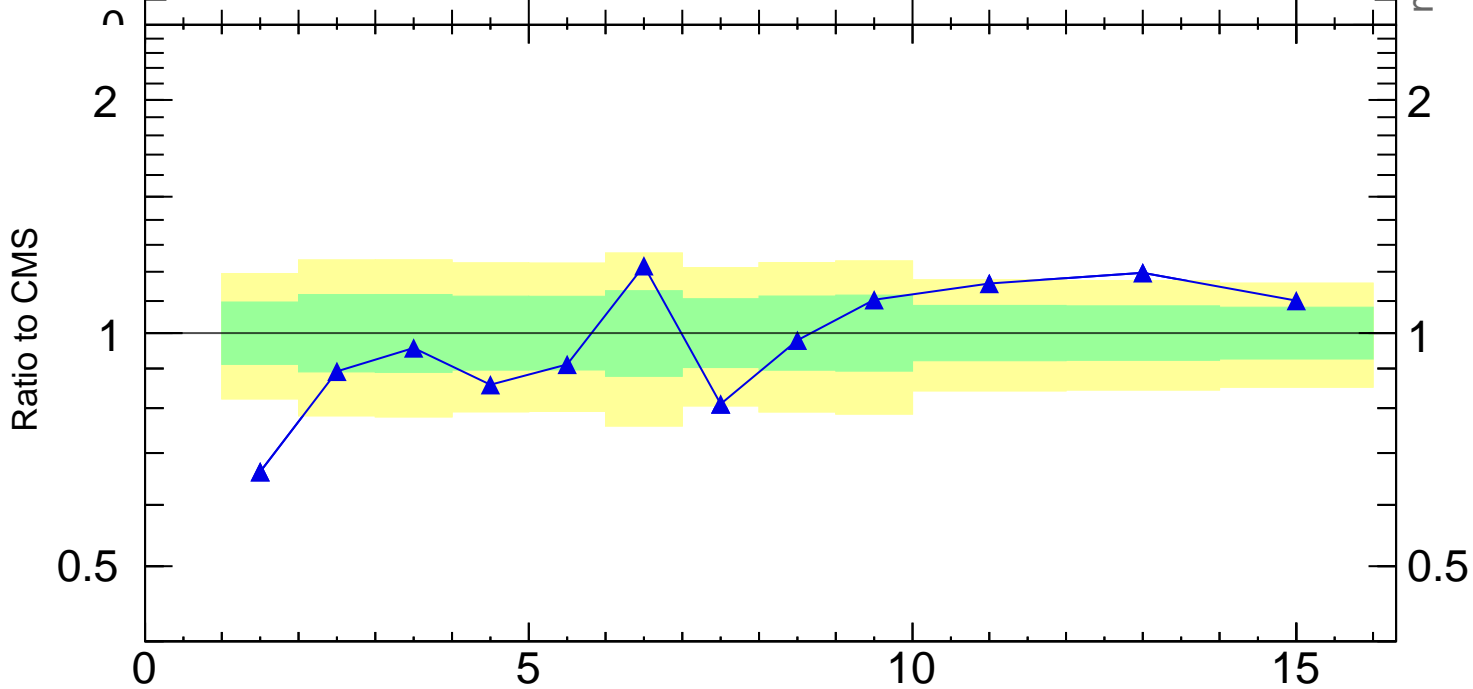

13000 GeV pp

Jets

Di-jet χ ($3600 < M_{jj} < 4200$)

CMS_2017_I1519995

Rivet 3.1.0, 7.1M events
mcplots.cern.ch [arXiv:1306.3436]