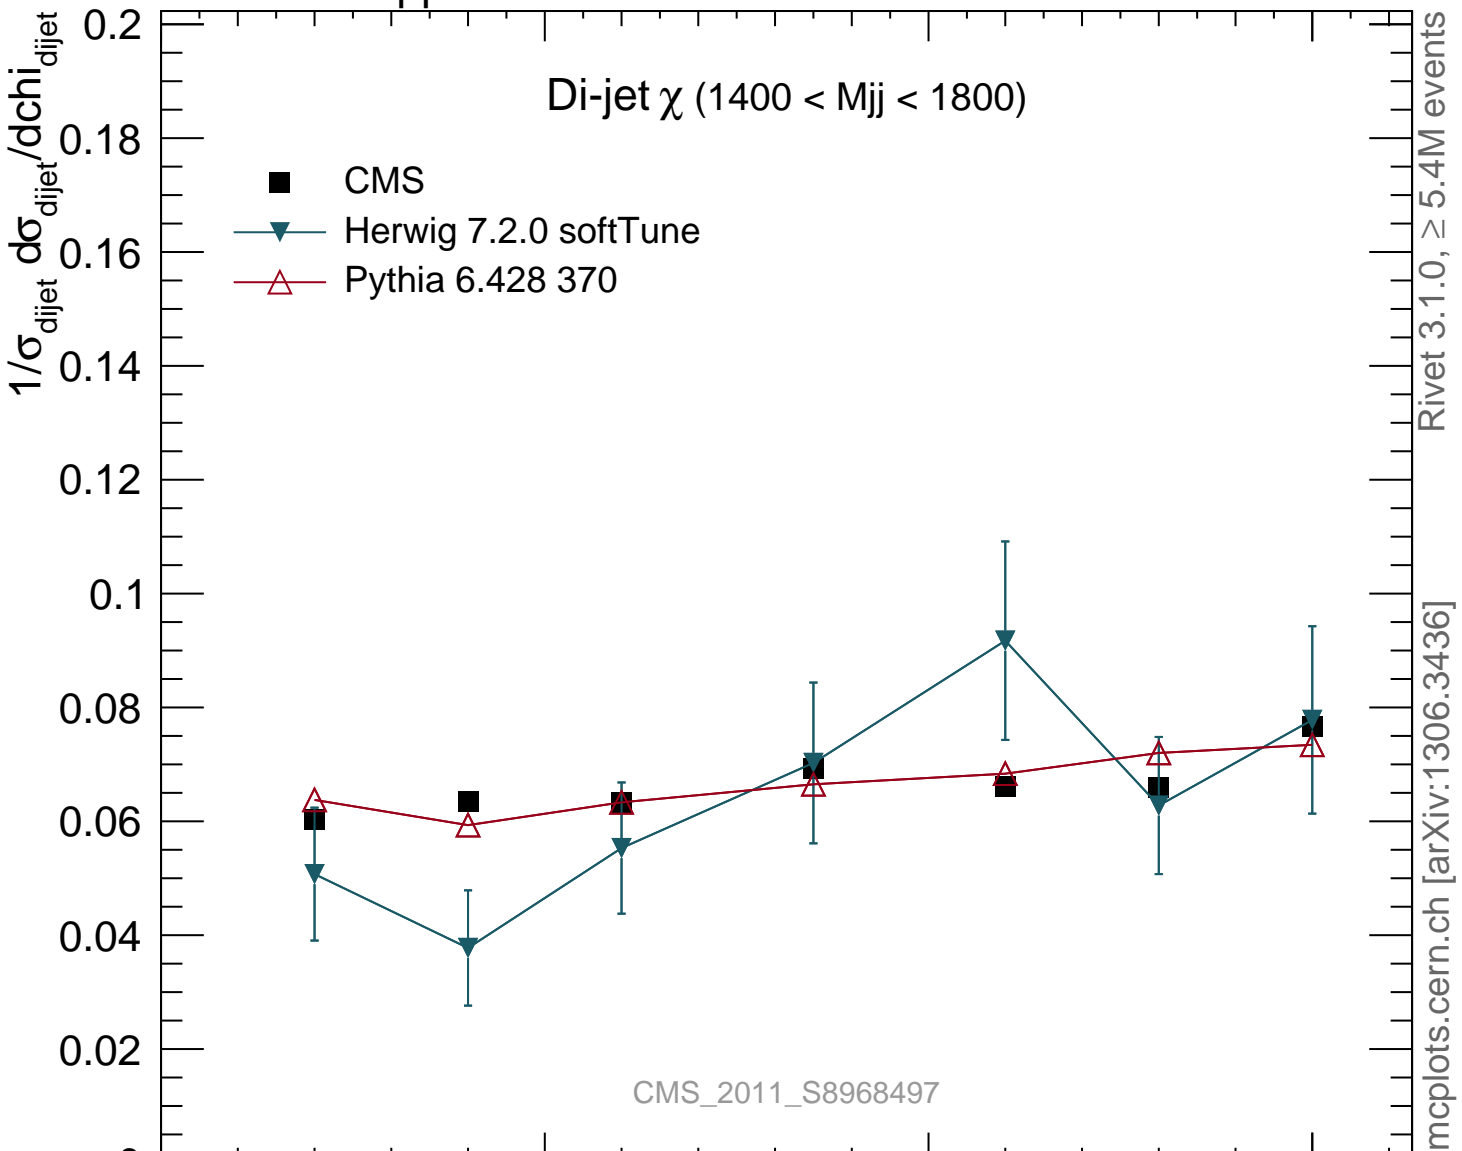

Di-jet χ ($1400 < M_{jj} < 1800$)

- CMS
- ▼ Herwig 7.2.0 softTune
- △ Pythia 6.428 370

CMS_2011_S8968497