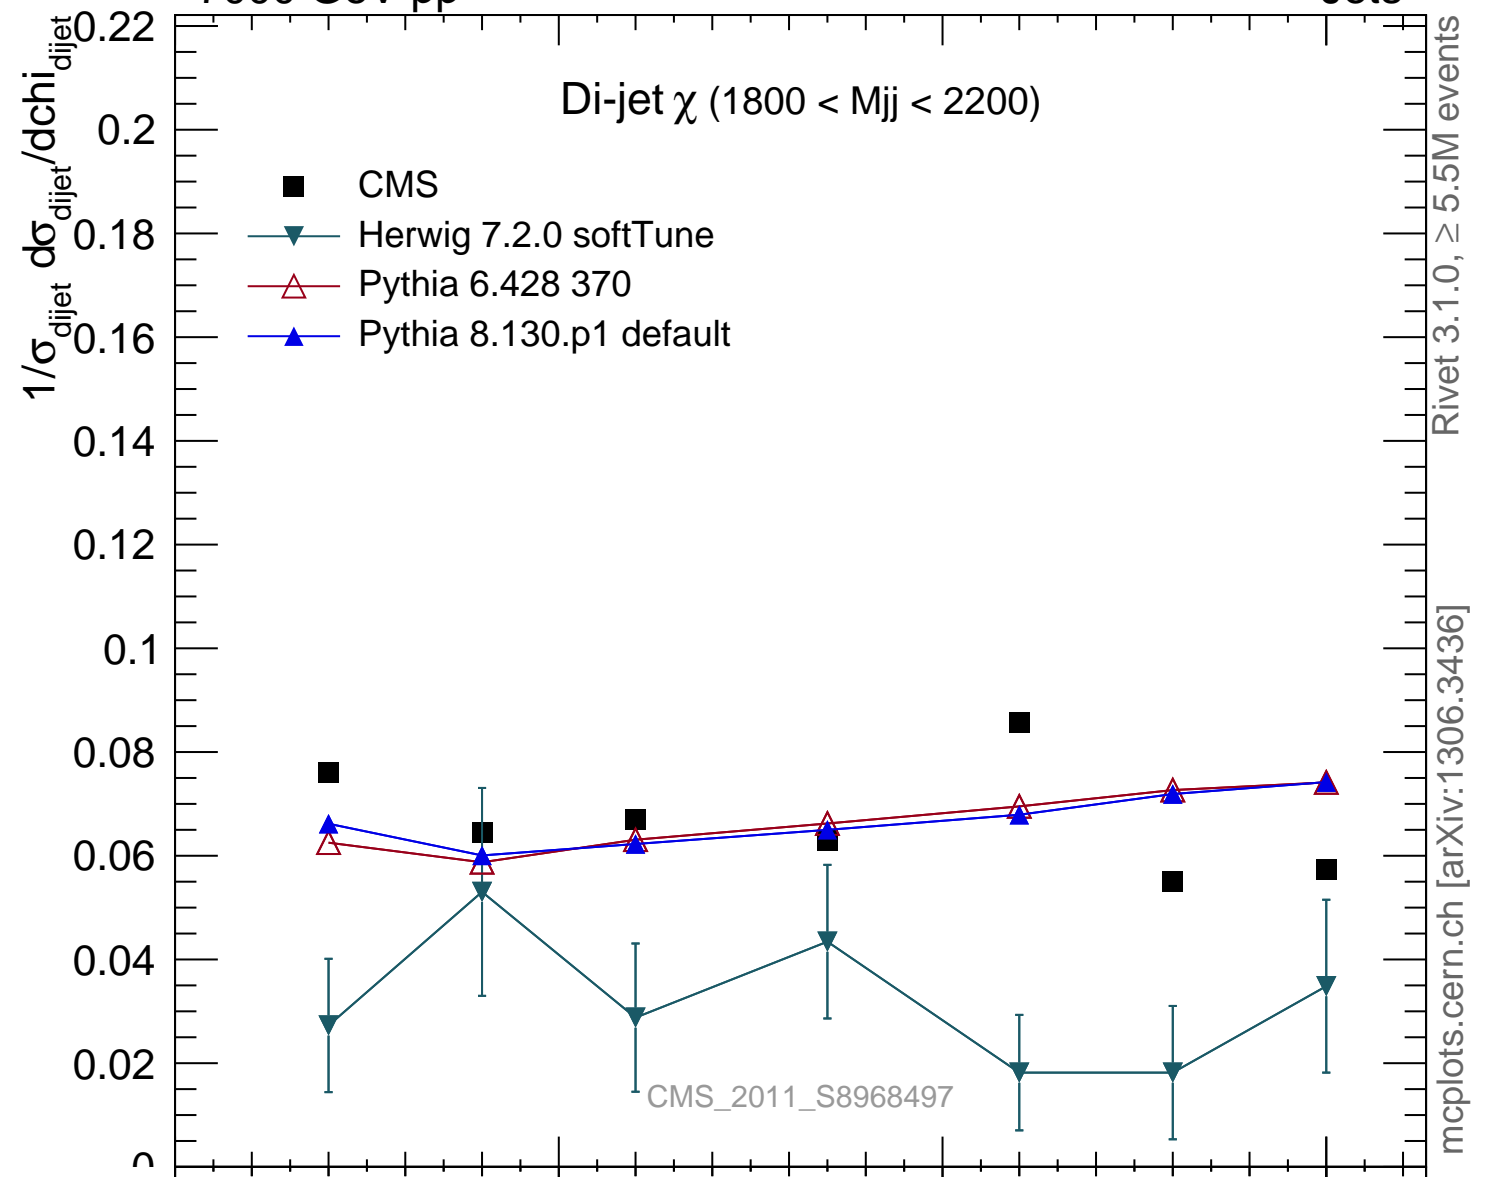

Di-jet χ ($1800 < M_{jj} < 2200$)

- CMS
- ▼ Herwig 7.2.0 softTune
- △ Pythia 6.428 370
- ▲ Pythia 8.130.p1 default

Rivet 3.1.0, $\geq 5.5\text{M}$ events

mcplots.cern.ch [arXiv:1306.3436]