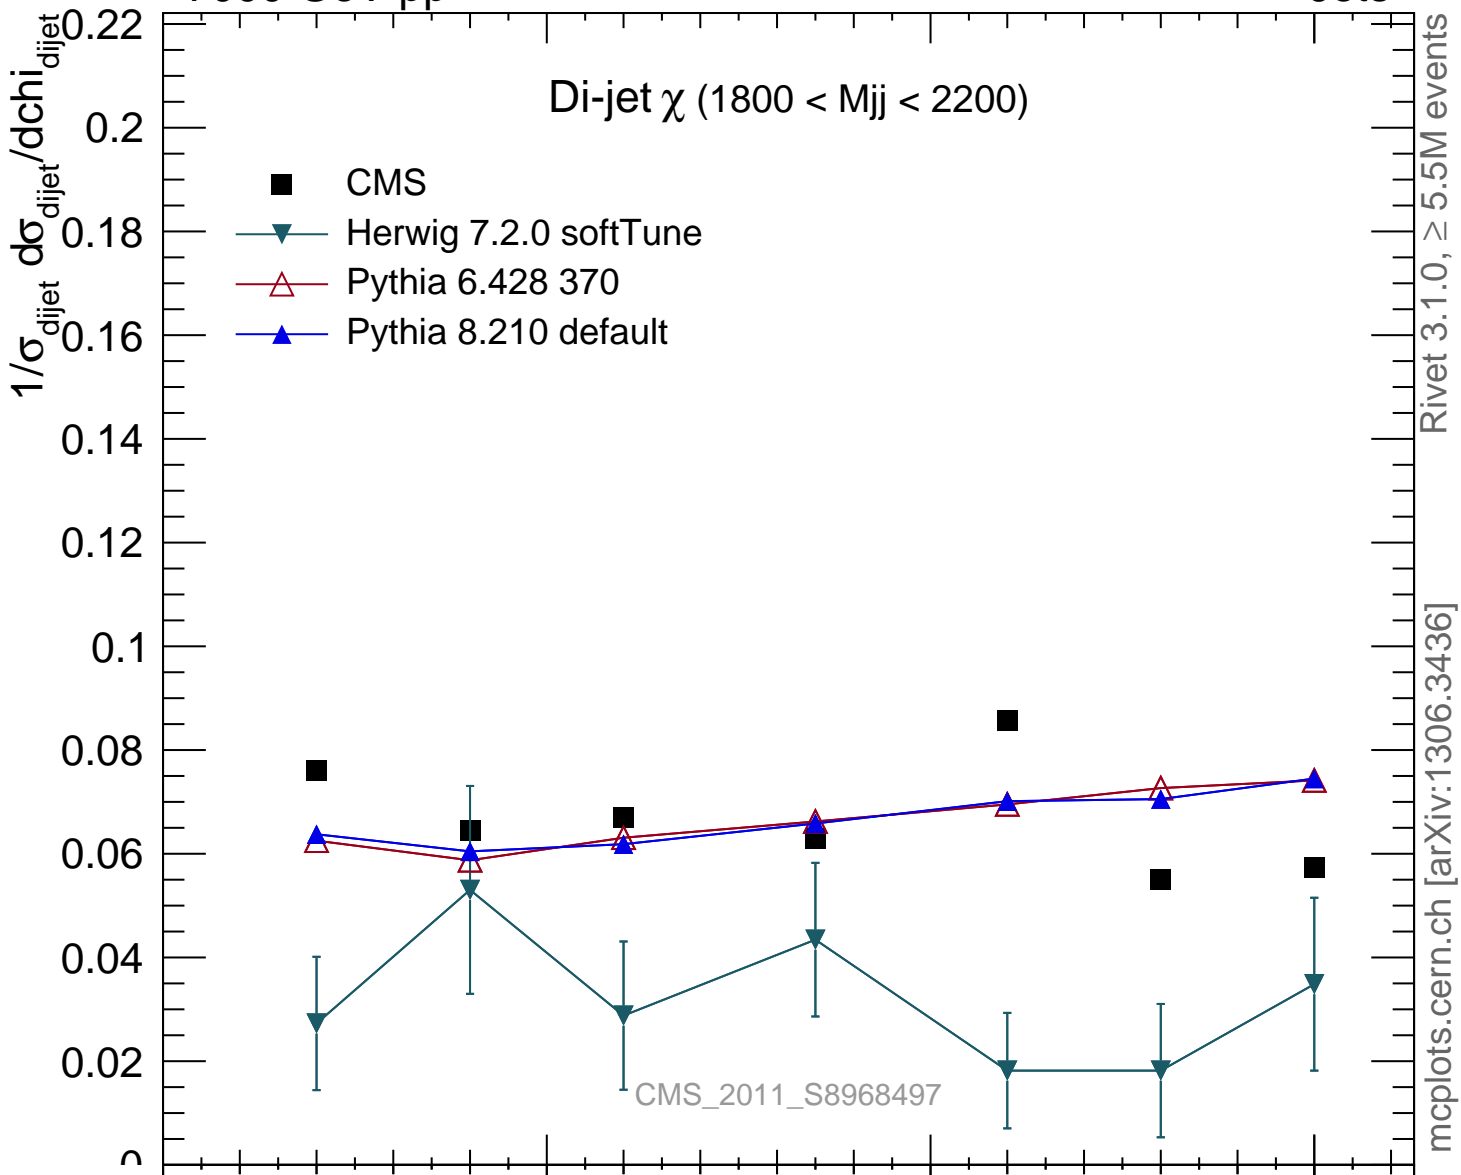

Di-jet χ ($1800 < M_{jj} < 2200$)

- CMS
- ▼ Herwig 7.2.0 softTune
- △ Pythia 6.428 370
- ▲ Pythia 8.210 default

Rivet 3.1.0, $\geq 5.5\text{M}$ events
mcplots.cern.ch [arXiv:1306.3436]