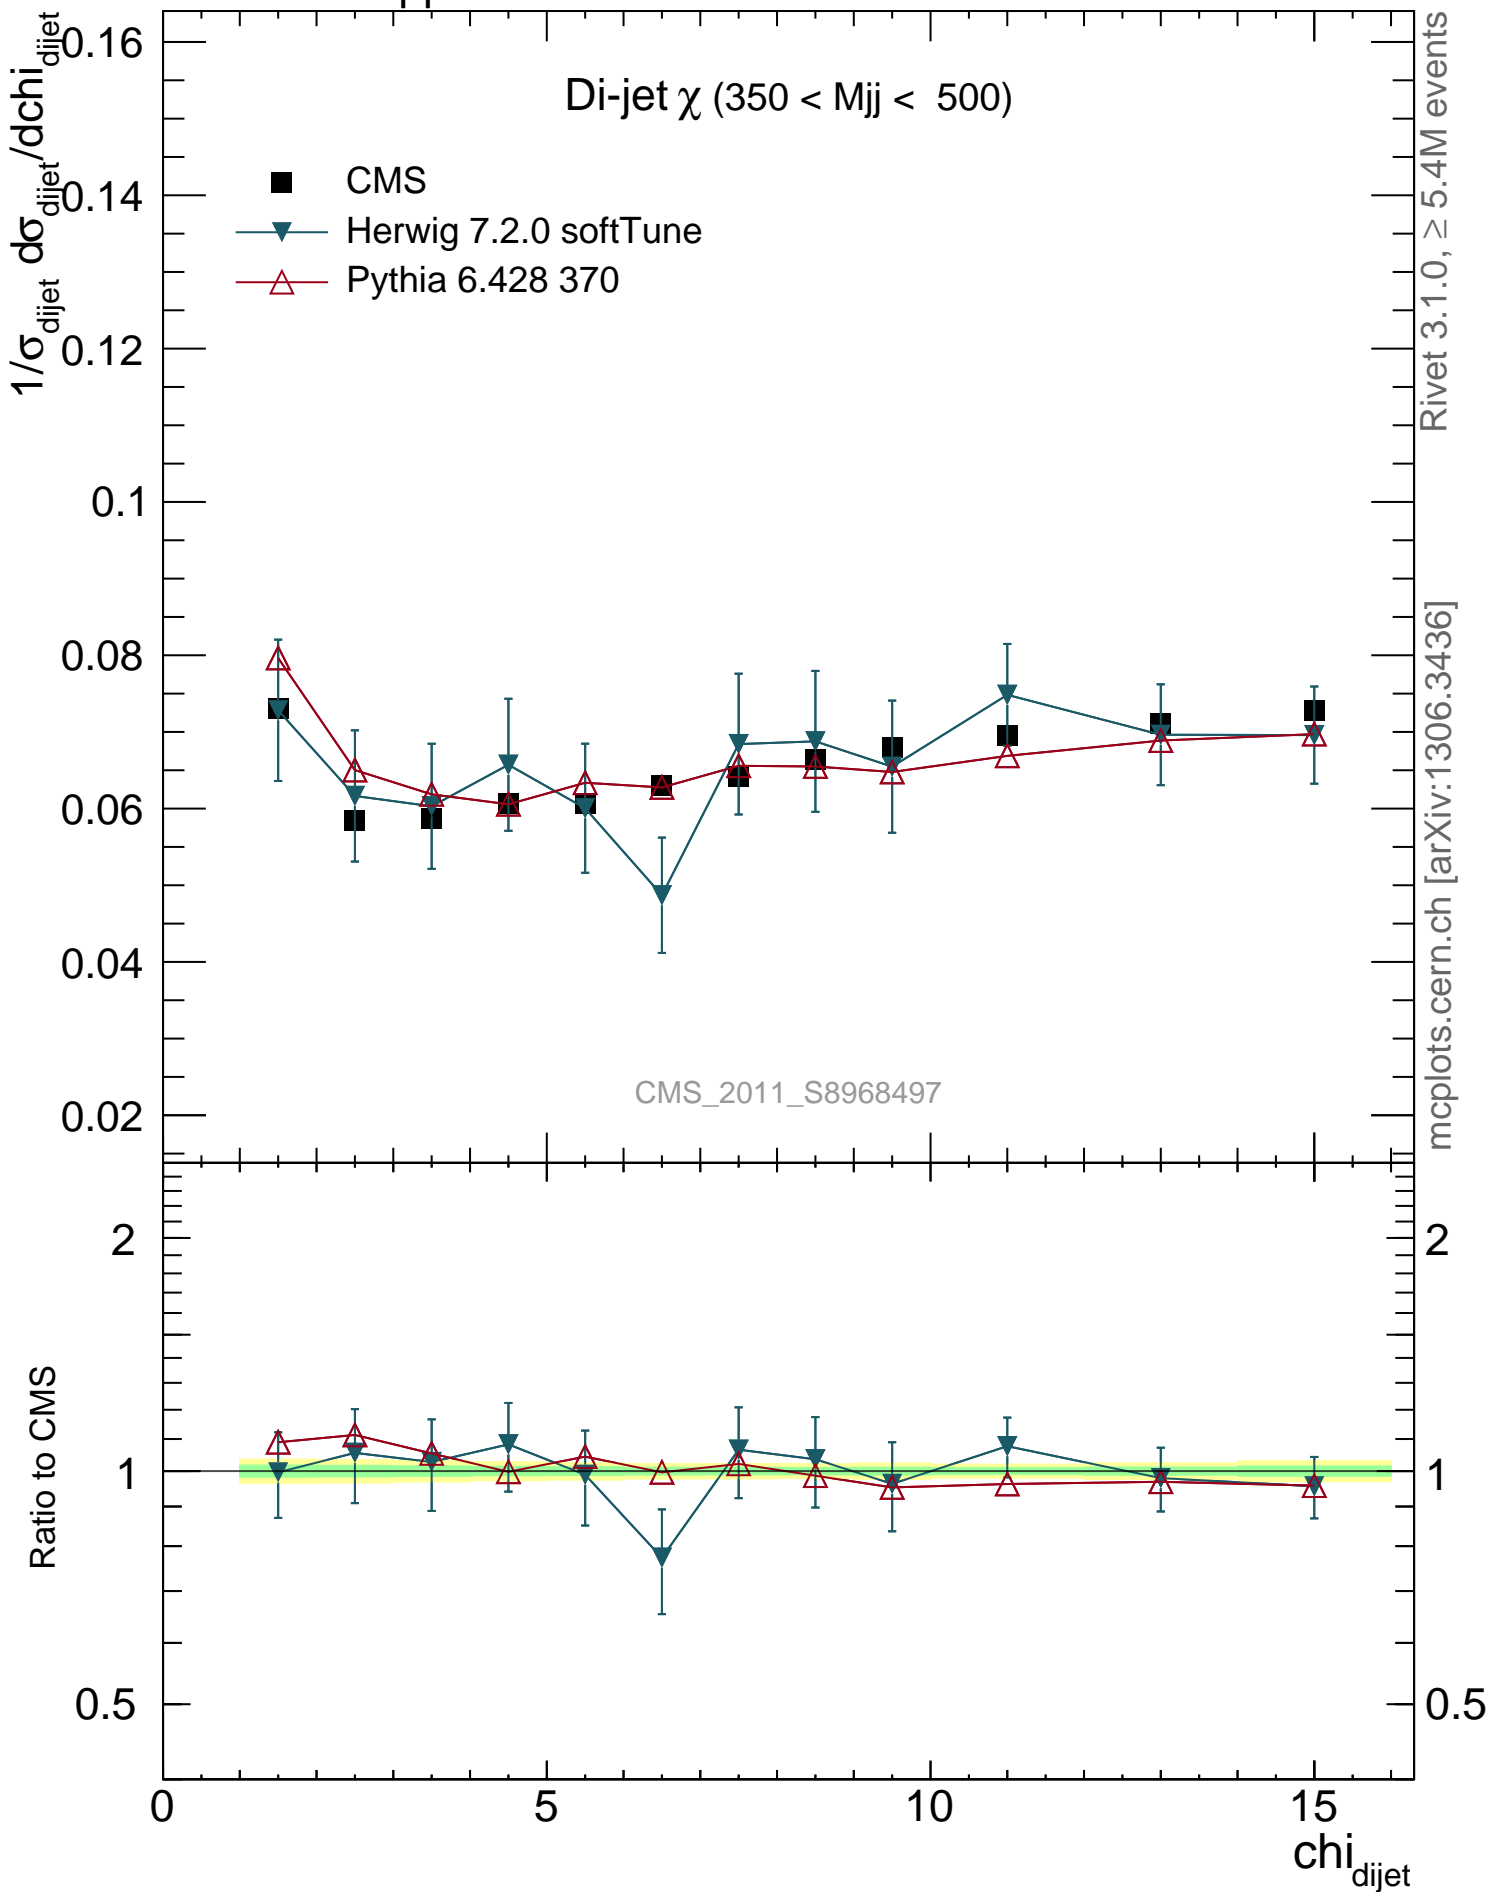

7000 GeV pp

Jets

Di-jet χ ($350 < M_{ij} < 500$)

- CMS
- ▼ Herwig 7.2.0 softTune
- △ Pythia 6.428 370

CMS_2011_S8968497

mcplots.cern.ch [arXiv:1306.3436]