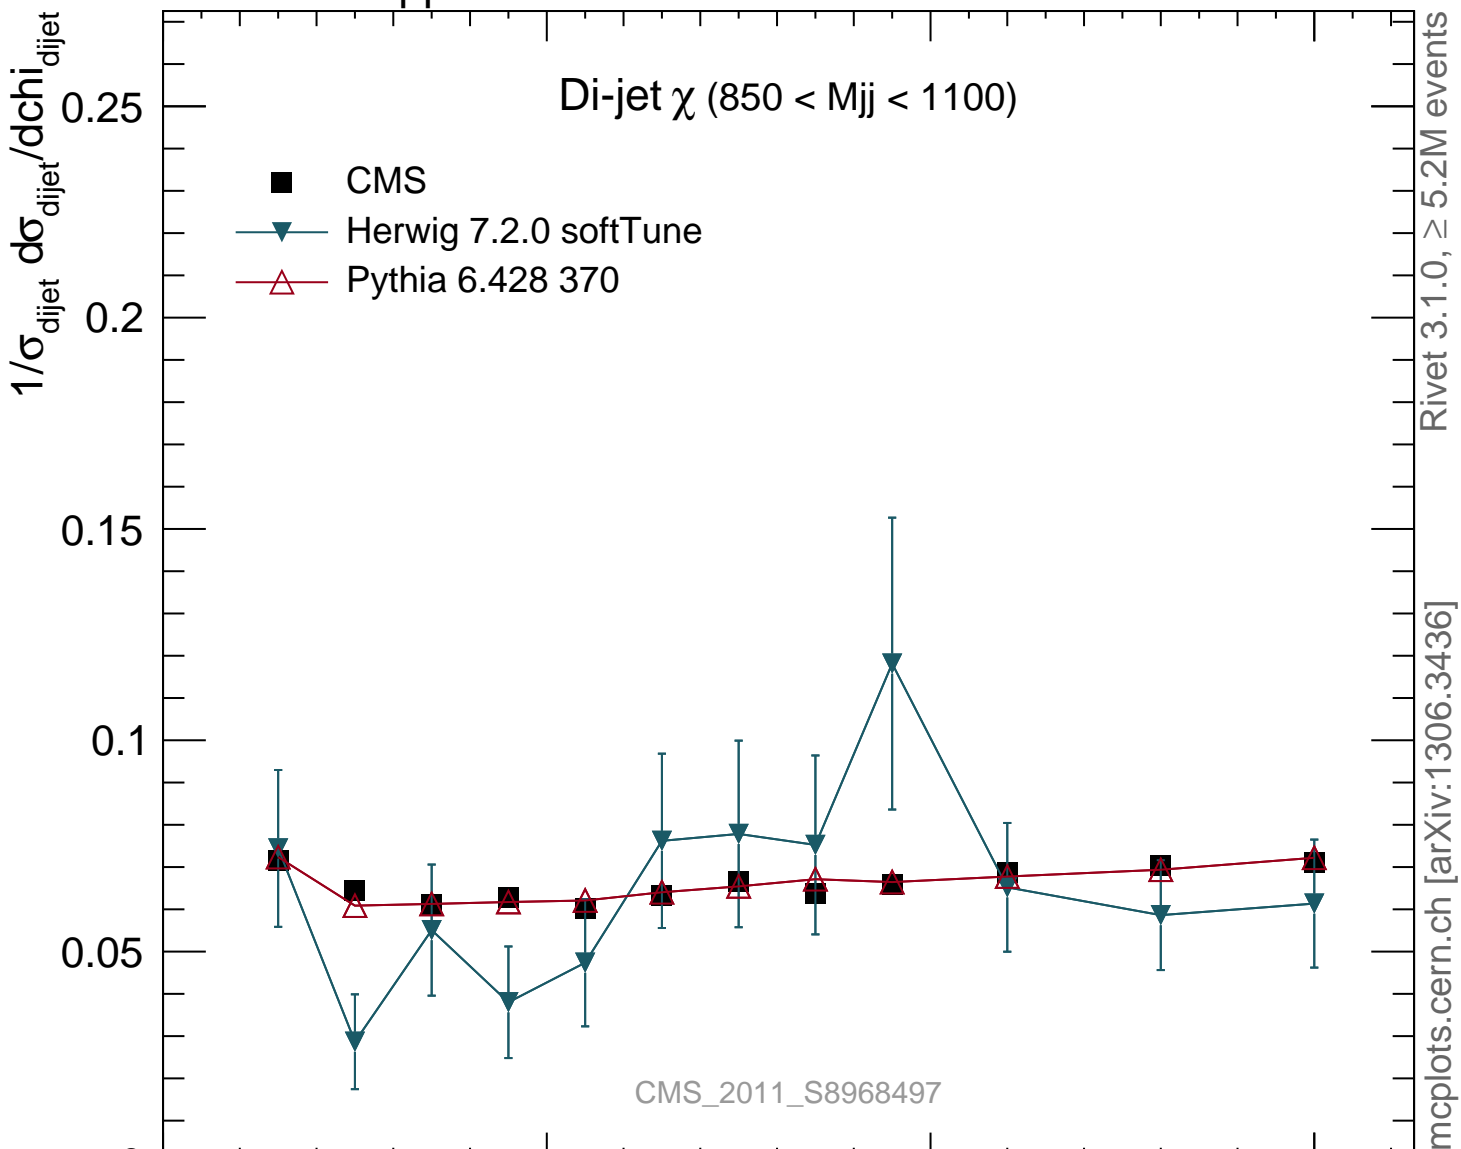

Di-jet χ ($850 < M_{jj} < 1100$)

- CMS
- ▼ Herwig 7.2.0 softTune
- △ Pythia 6.428 370

Rivet 3.1.0, $\geq 5.2\text{M}$ events
mcplots.cern.ch [arXiv:1306.3436]