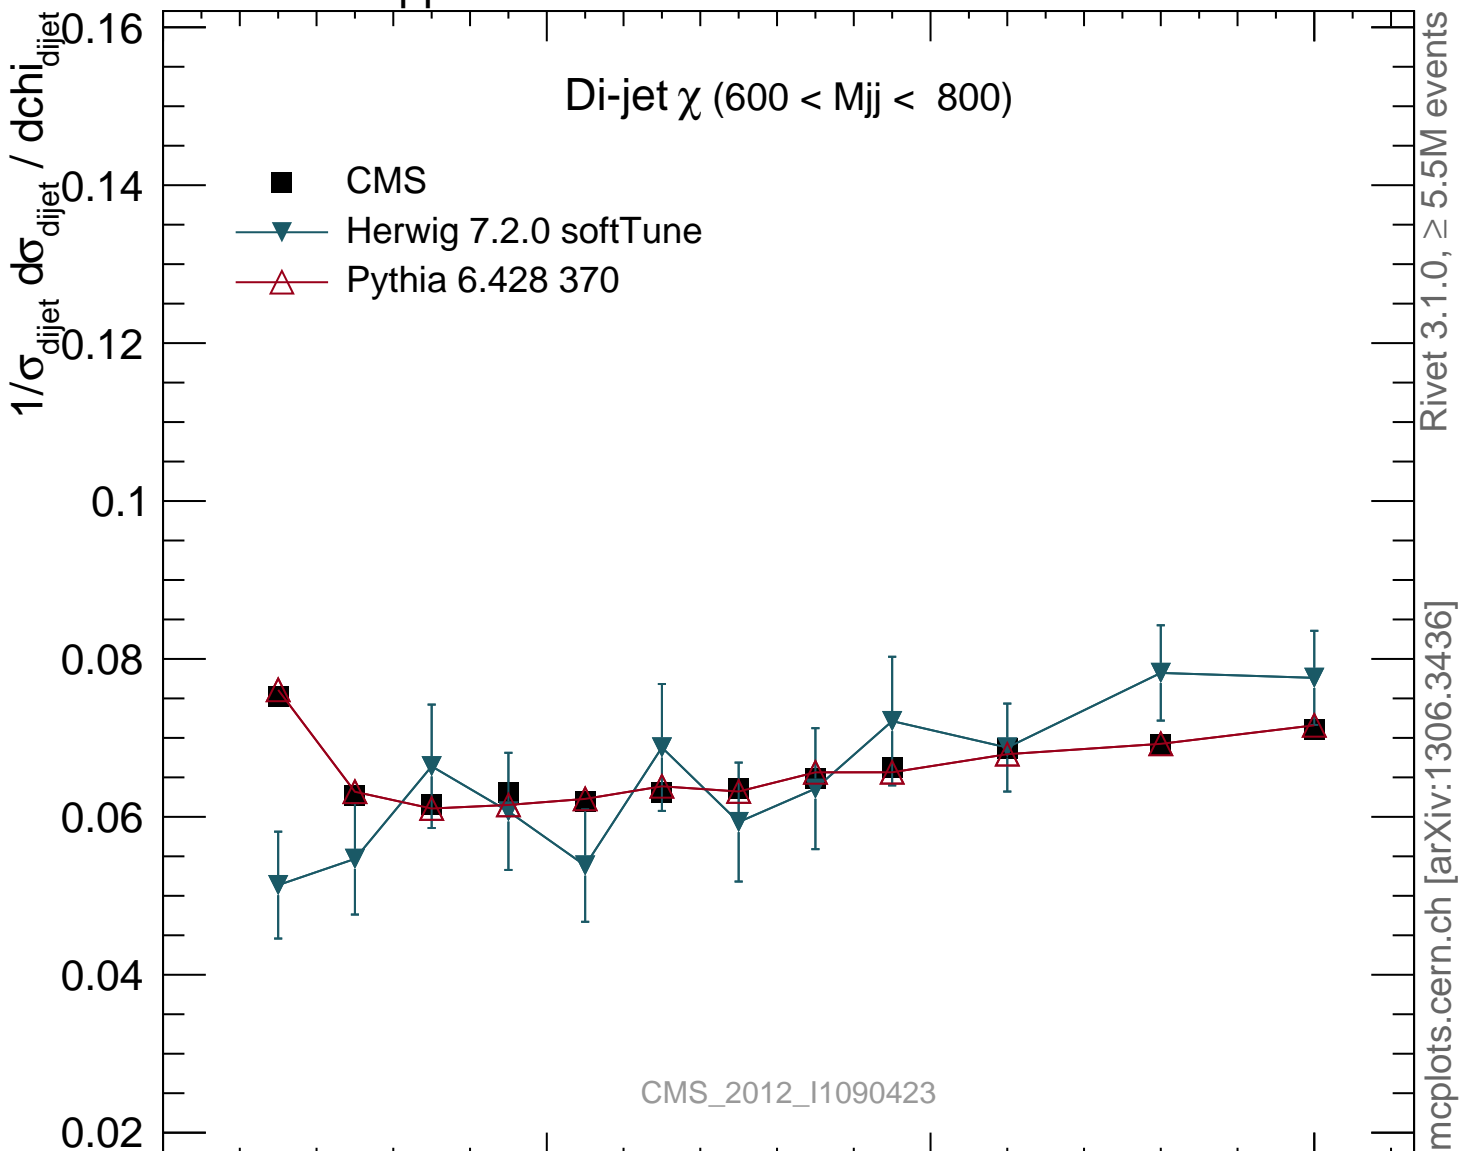

Di-jet χ ($600 < M_{ij} < 800$)

- CMS
- ▼ Herwig 7.2.0 softTune
- △ Pythia 6.428 370

Rivet 3.1.0, $\geq 5.5\text{M}$ events

mcplots.cern.ch [arXiv:1306.3436]