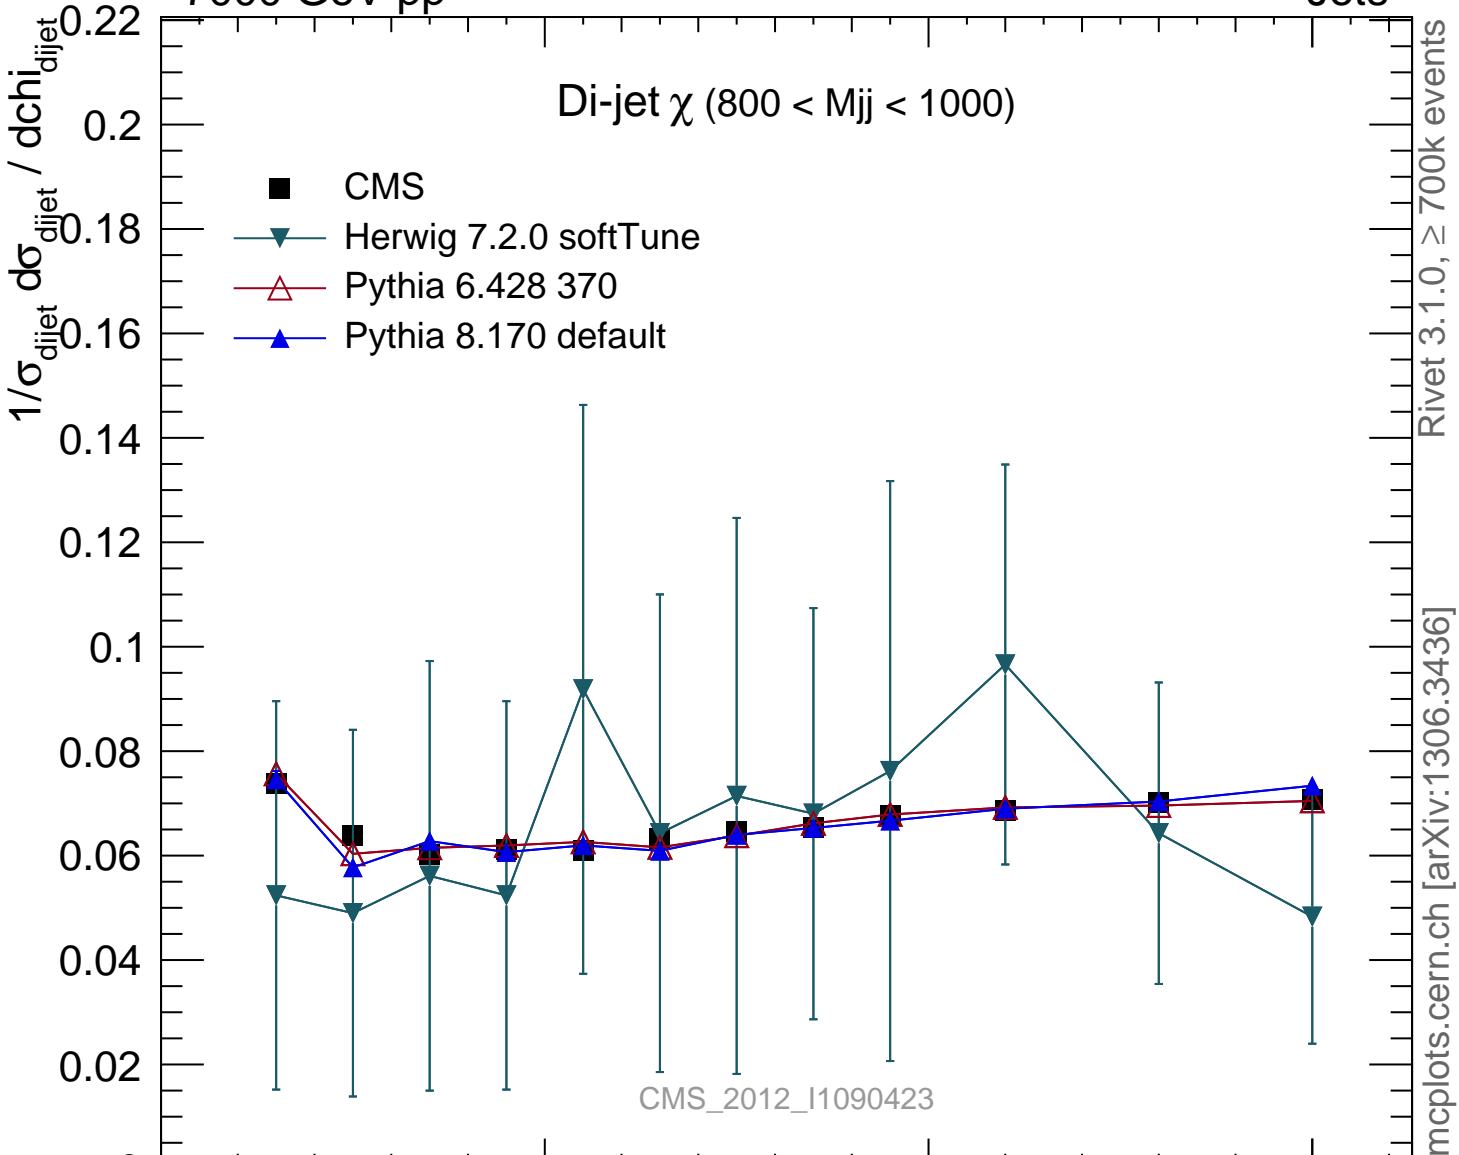

Di-jet χ ($800 < M_{jj} < 1000$)

- CMS
- ▼ Herwig 7.2.0 softTune
- △ Pythia 6.428 370
- ▲ Pythia 8.170 default

Rivet 3.1.0, $\geq 700\text{k events}$
mcplots.cern.ch [arXiv:1306.3436]