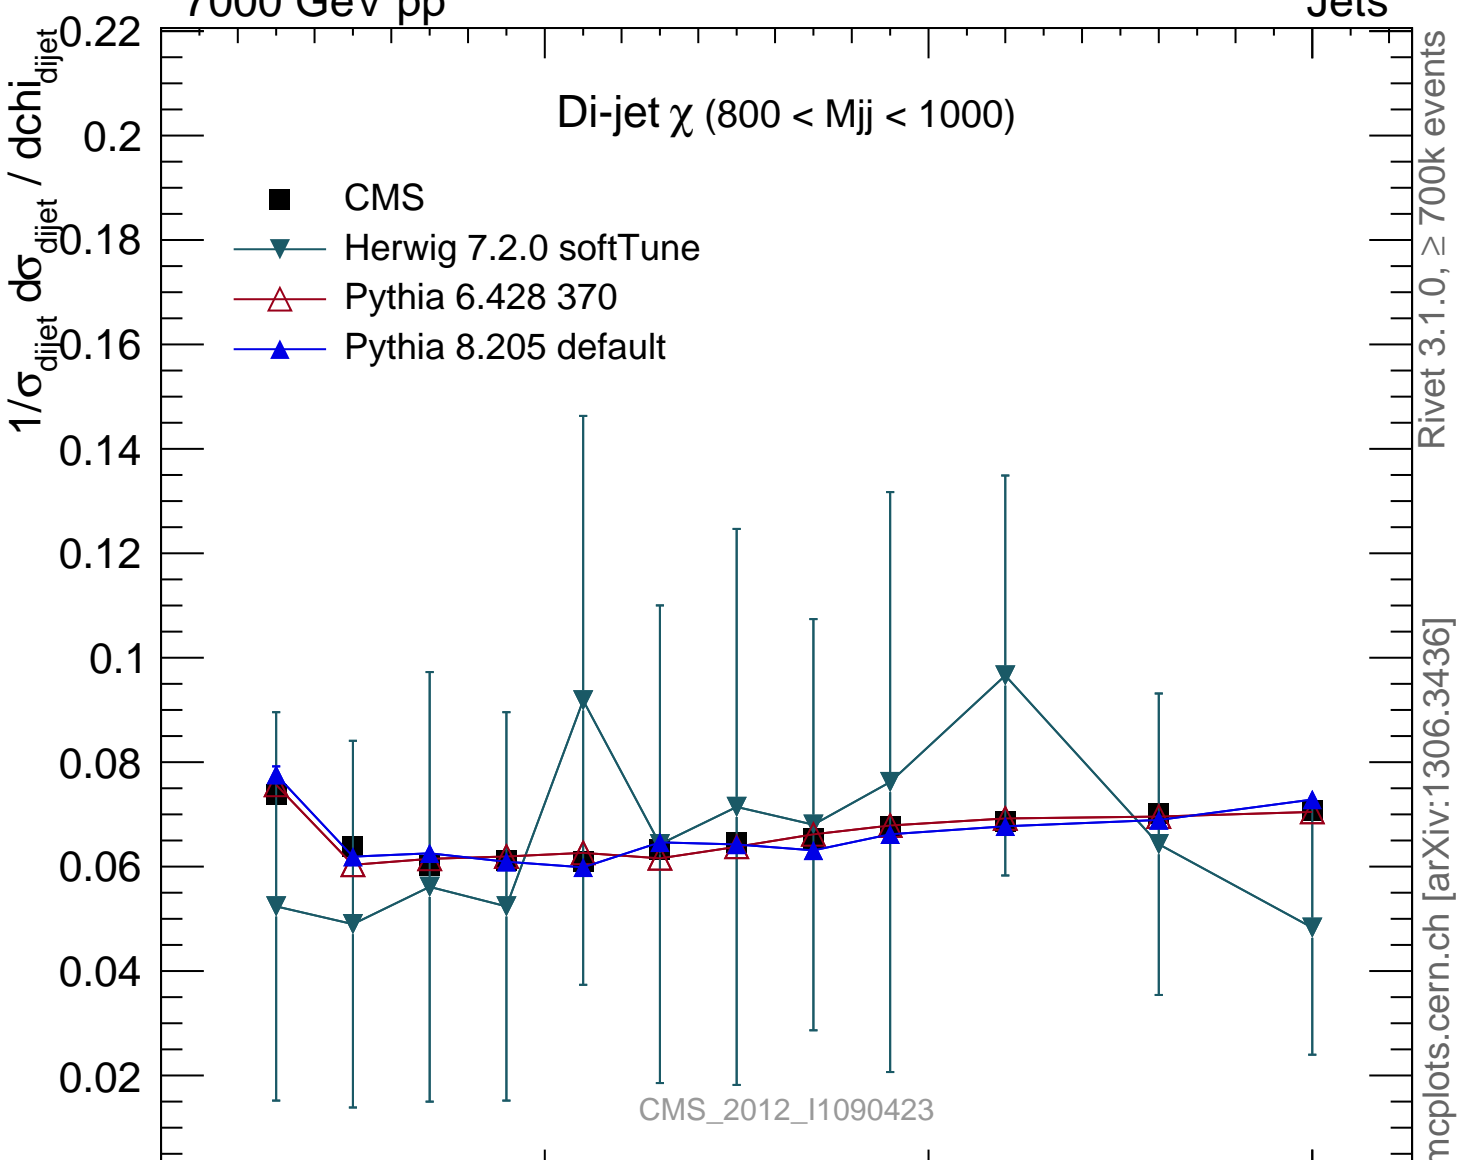

Di-jet χ ($800 < M_{jj} < 1000$)

- CMS
- ▼ Herwig 7.2.0 softTune
- △ Pythia 6.428 370
- ▲ Pythia 8.205 default

Rivet 3.1.0, $\geq 700k$ events
mcplots.cern.ch [arXiv:1306.3436]