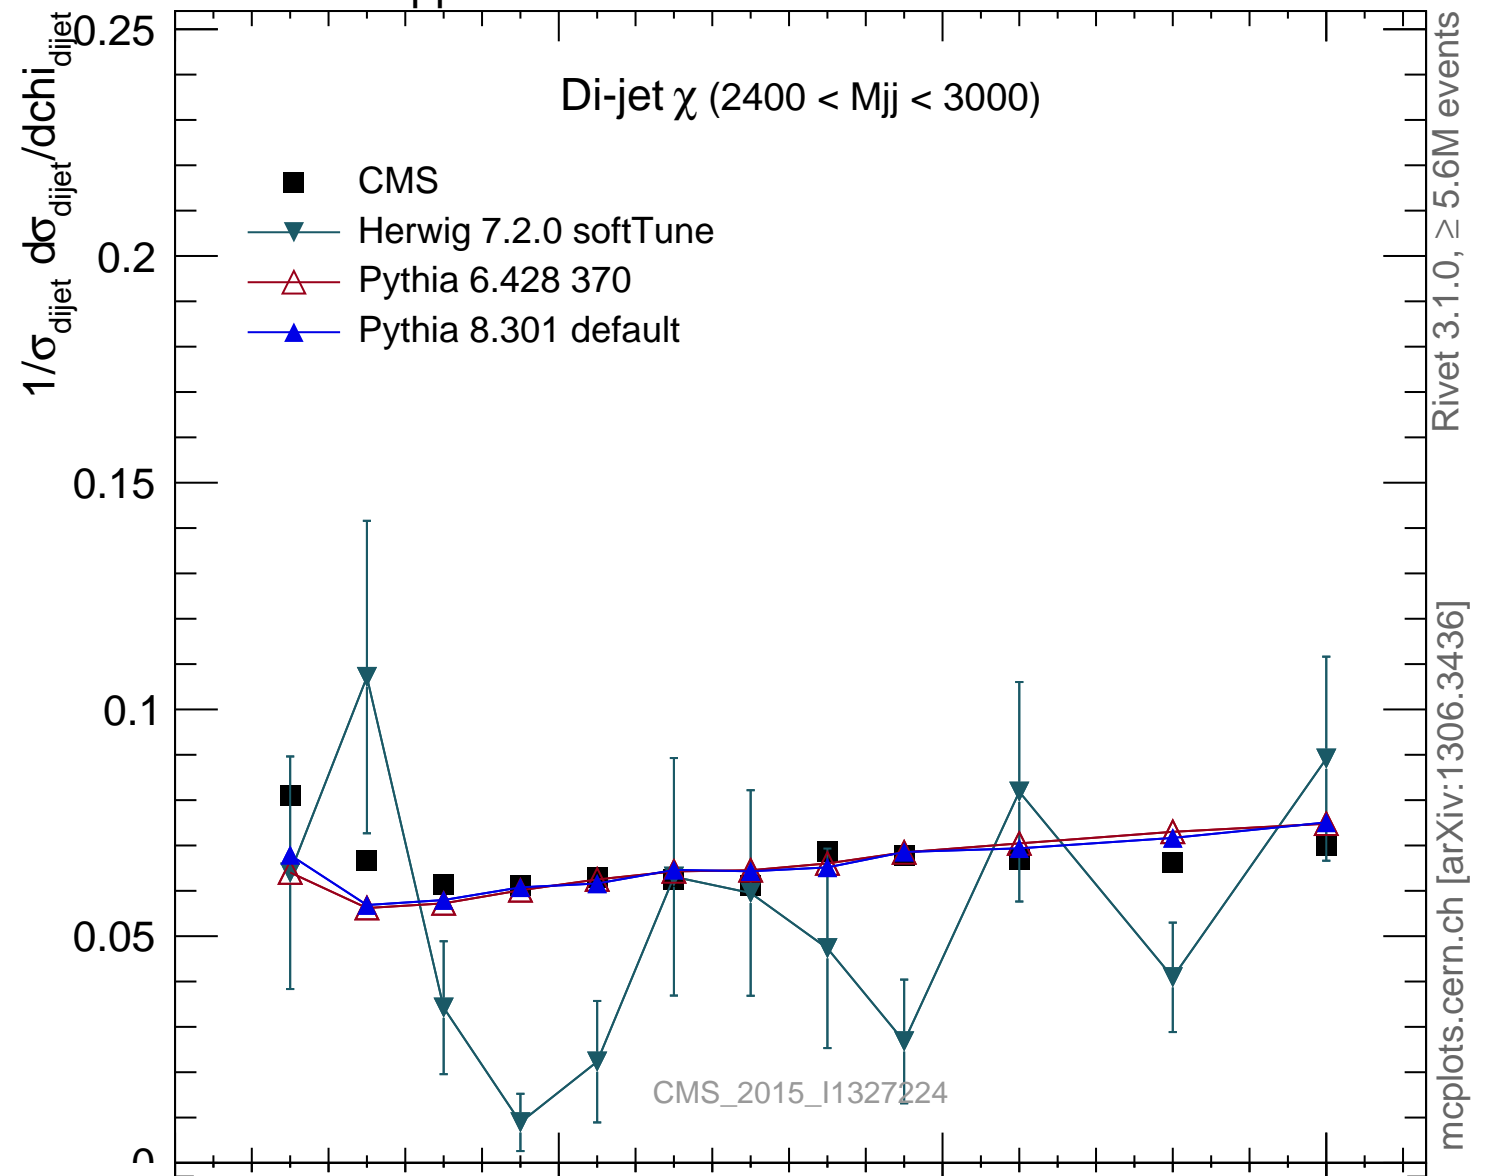

Di-jet χ ($2400 < M_{jj} < 3000$)

- CMS
- ▼ Herwig 7.2.0 softTune
- △ Pythia 6.428 370
- ▲ Pythia 8.301 default

Rivet 3.1.0, $\geq 5.6\text{M}$ events

mcplots.cern.ch [arXiv:1306.3436]