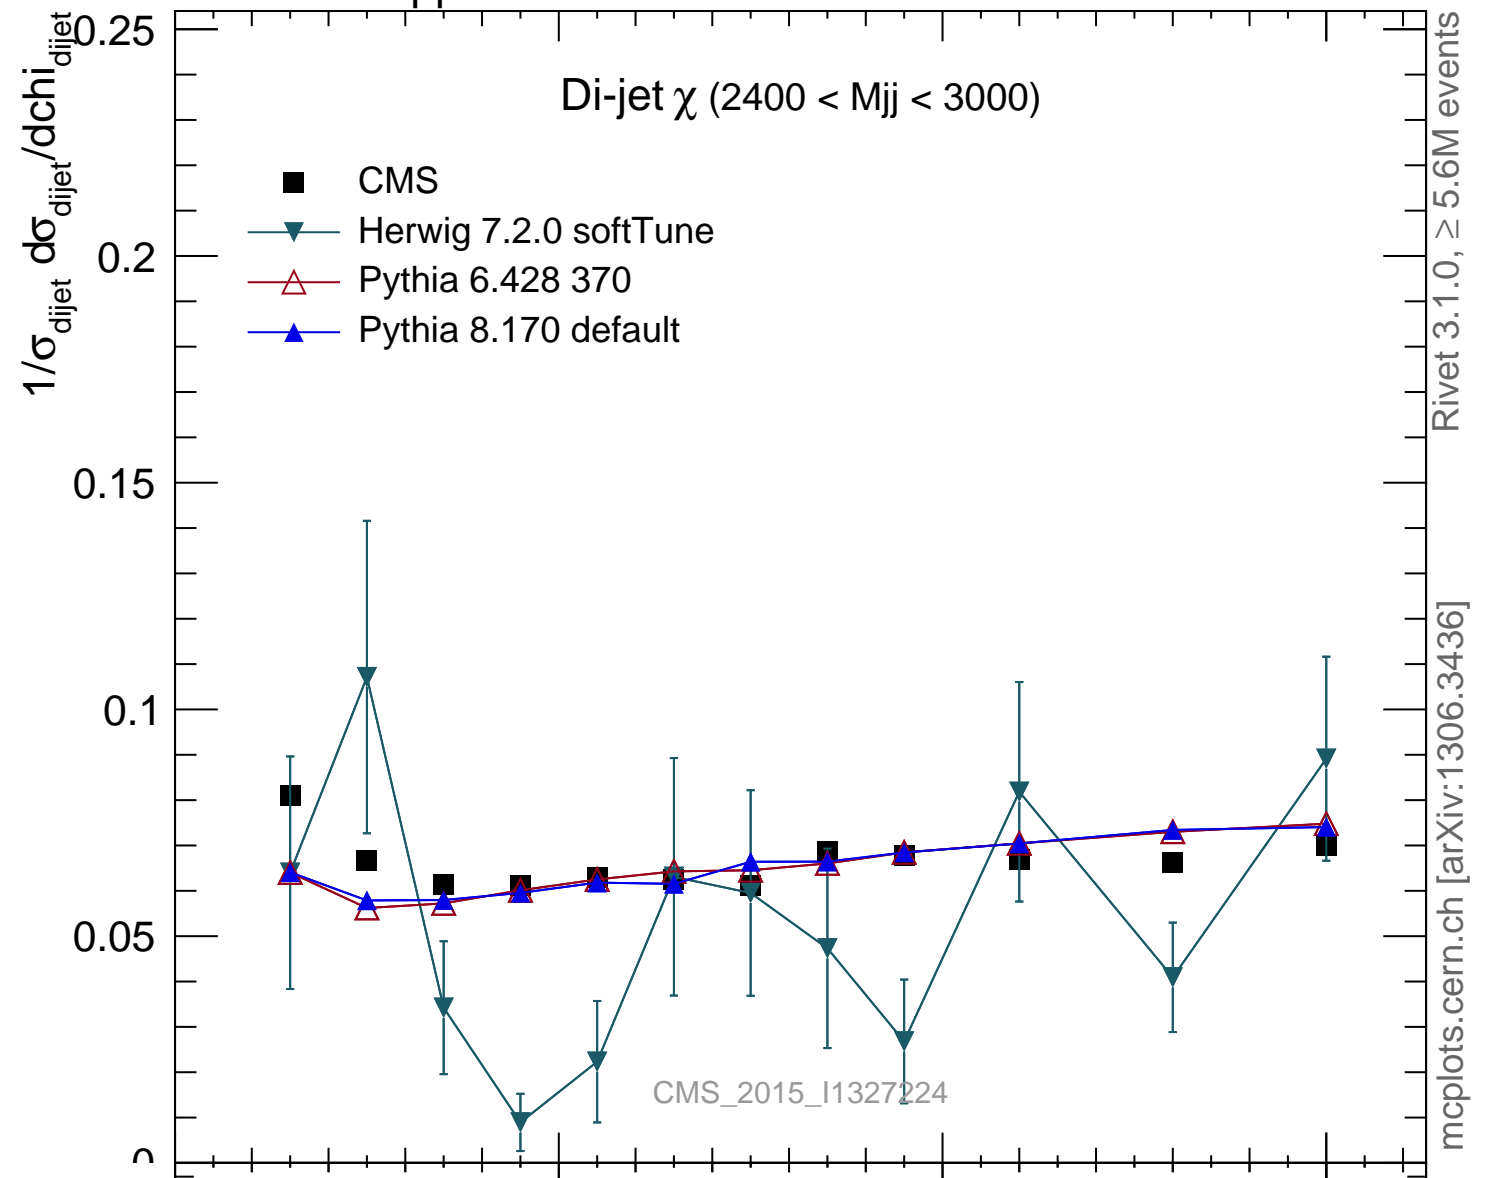

Di-jet χ ($2400 < M_{jj} < 3000$)

- CMS
- ▼ Herwig 7.2.0 softTune
- △ Pythia 6.428 370
- ▲ Pythia 8.170 default

Rivet 3.1.0, $\geq 5.6\text{M}$ events

mcplots.cern.ch [arXiv:1306.3436]