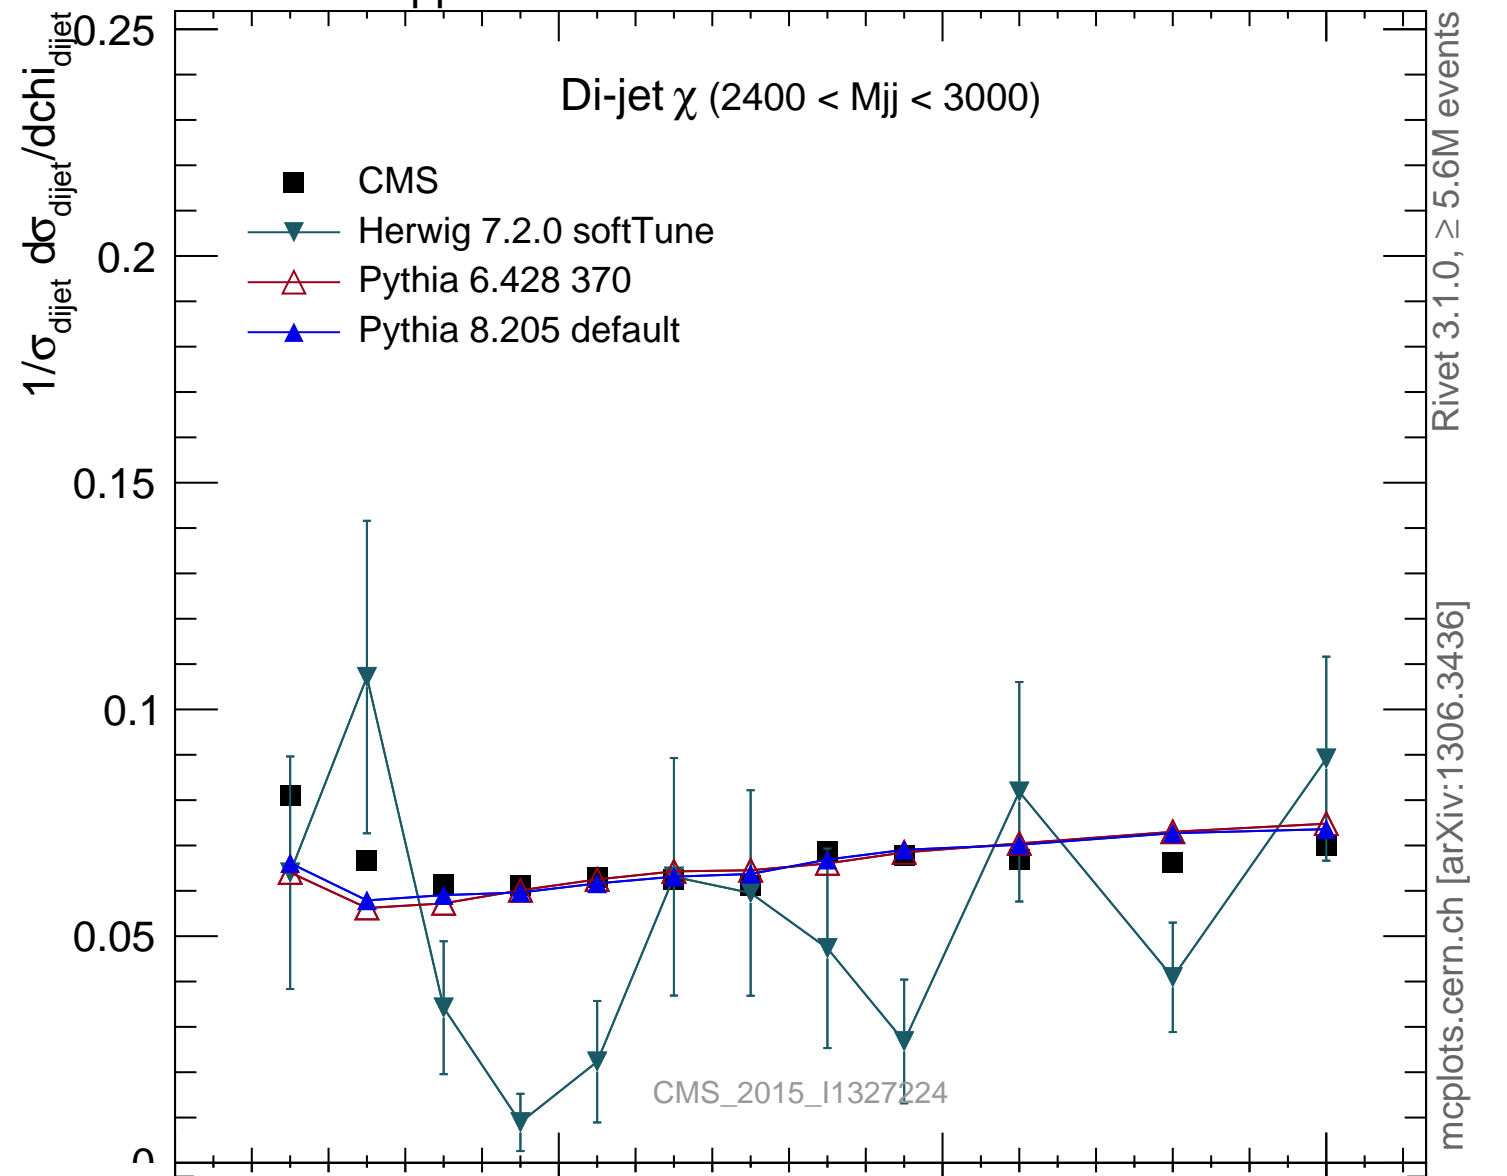

Di-jet  $\chi$  ( $2400 < M_{jj} < 3000$ )

- CMS
- ▼ Herwig 7.2.0 softTune
- △ Pythia 6.428 370
- ▲ Pythia 8.205 default

Rivet 3.1.0,  $\geq 5.6\text{M}$  events

mcplots.cern.ch [arXiv:1306.3436]