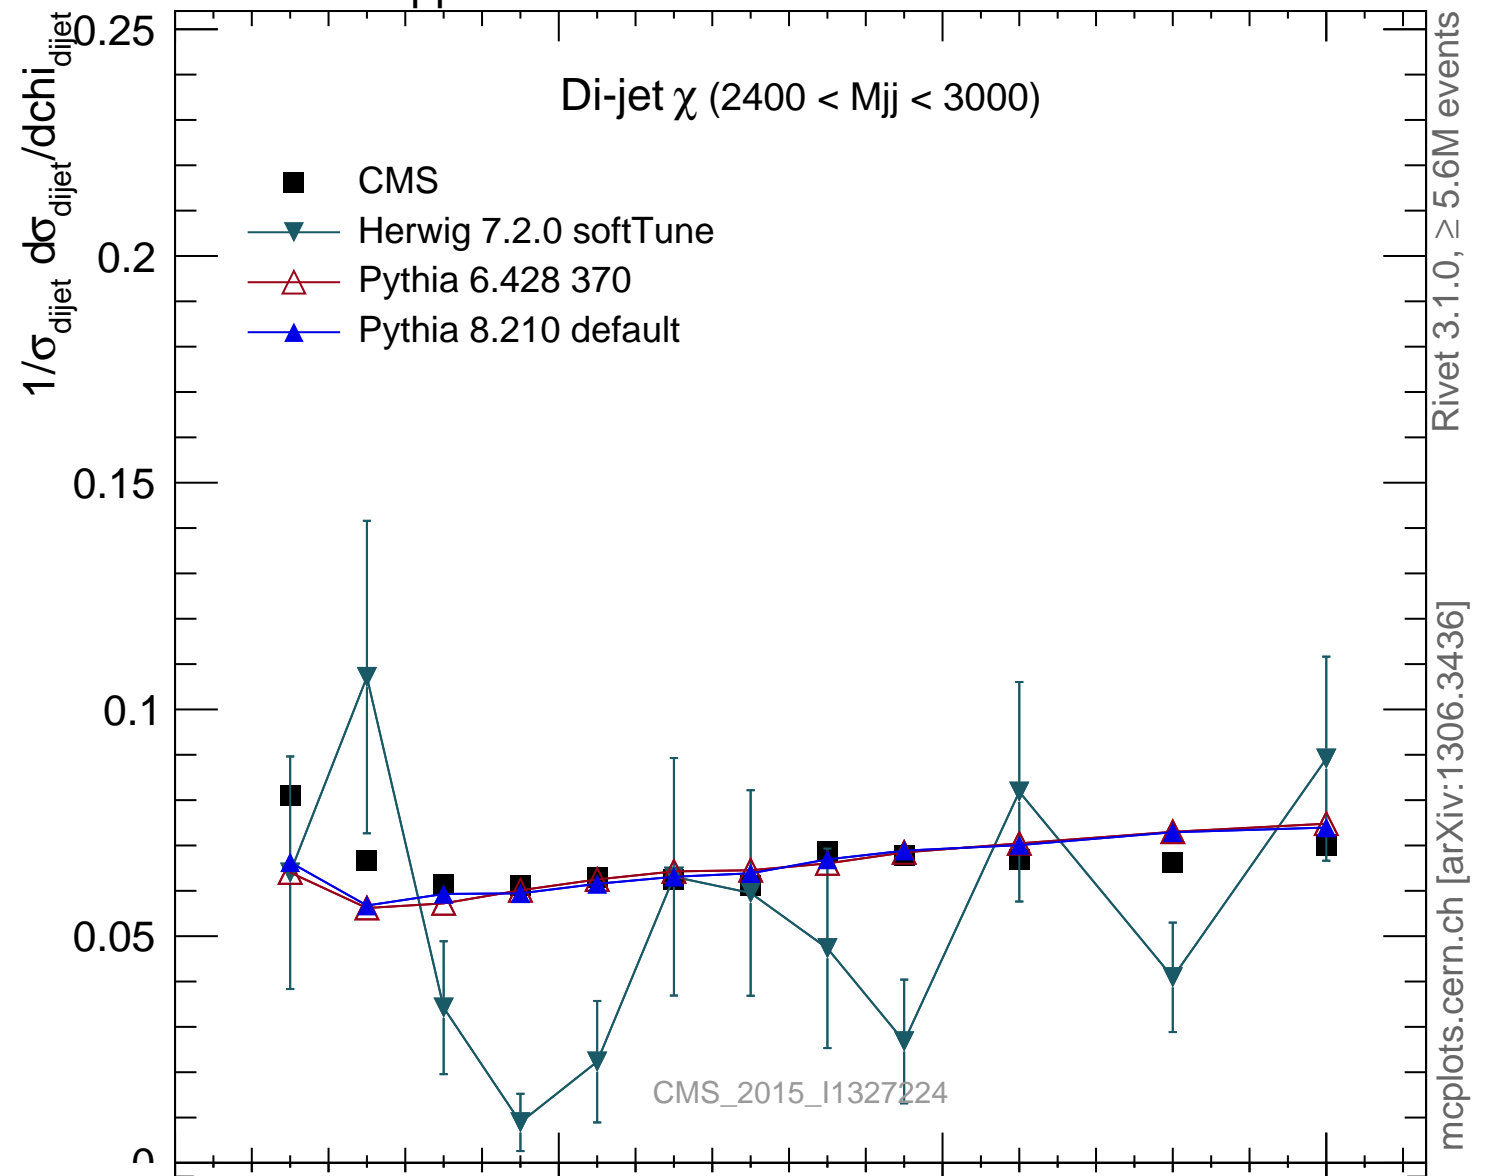

Di-jet  $\chi$  ( $2400 < M_{jj} < 3000$ )

- CMS
- ▼ Herwig 7.2.0 softTune
- △ Pythia 6.428 370
- ▲ Pythia 8.210 default

Rivet 3.1.0,  $\geq 5.6\text{M}$  events

mcplots.cern.ch [arXiv:1306.3436]