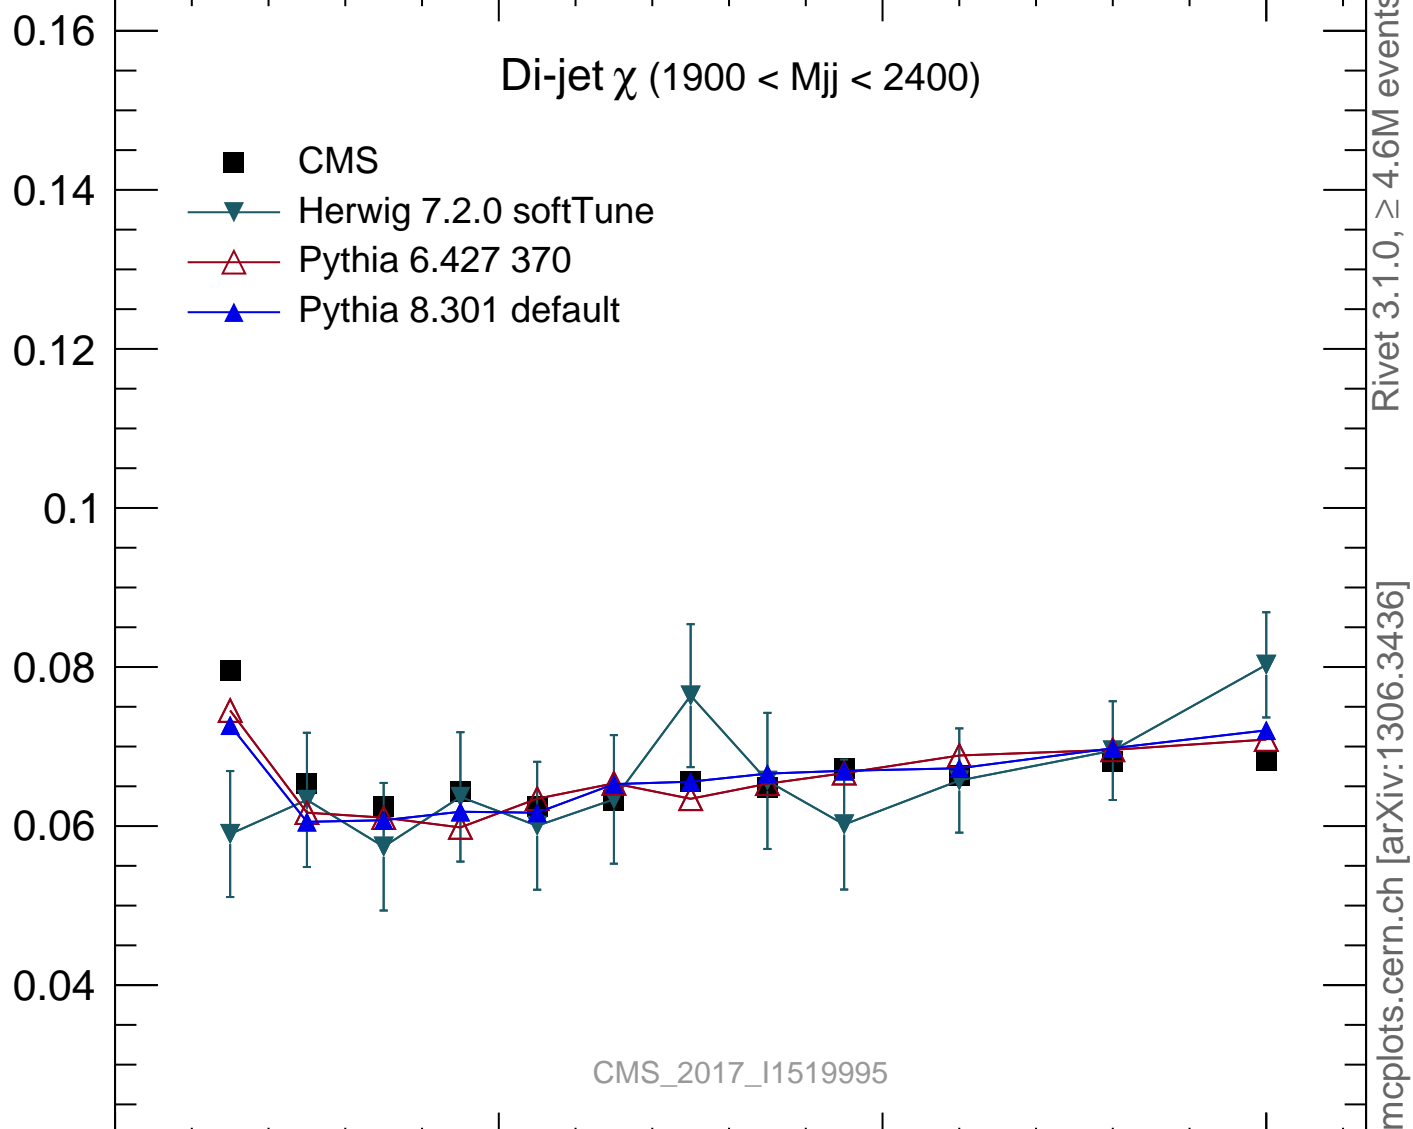

Di-jet χ ($1900 < M_{jj} < 2400$)

- CMS
- ▼ Herwig 7.2.0 softTune
- △ Pythia 6.427 370
- ▲ Pythia 8.301 default

Rivet 3.1.0, ≥ 4.6 M events

mcplots.cern.ch [arXiv:1306.3436]