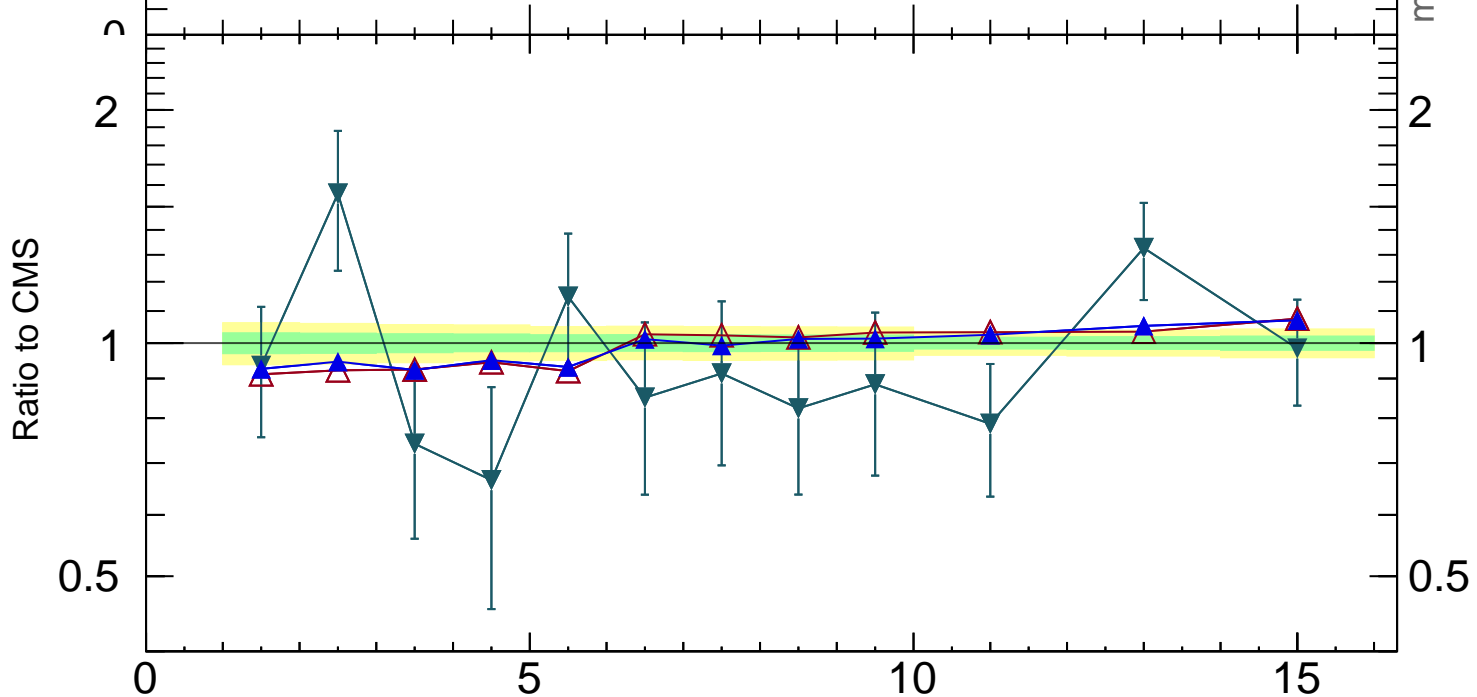

Di-jet χ ($2400 < M_{jj} < 3000$)

- CMS
- ▼ Herwig 7.2.0 softTune
- △ Pythia 6.428 370
- ▲ Pythia 8.210 default

Rivet 3.1.0, $\geq 5.6M$ events

mcplots.cern.ch [arXiv:1306.3436]

Ratio to CMS

2

1

0.5