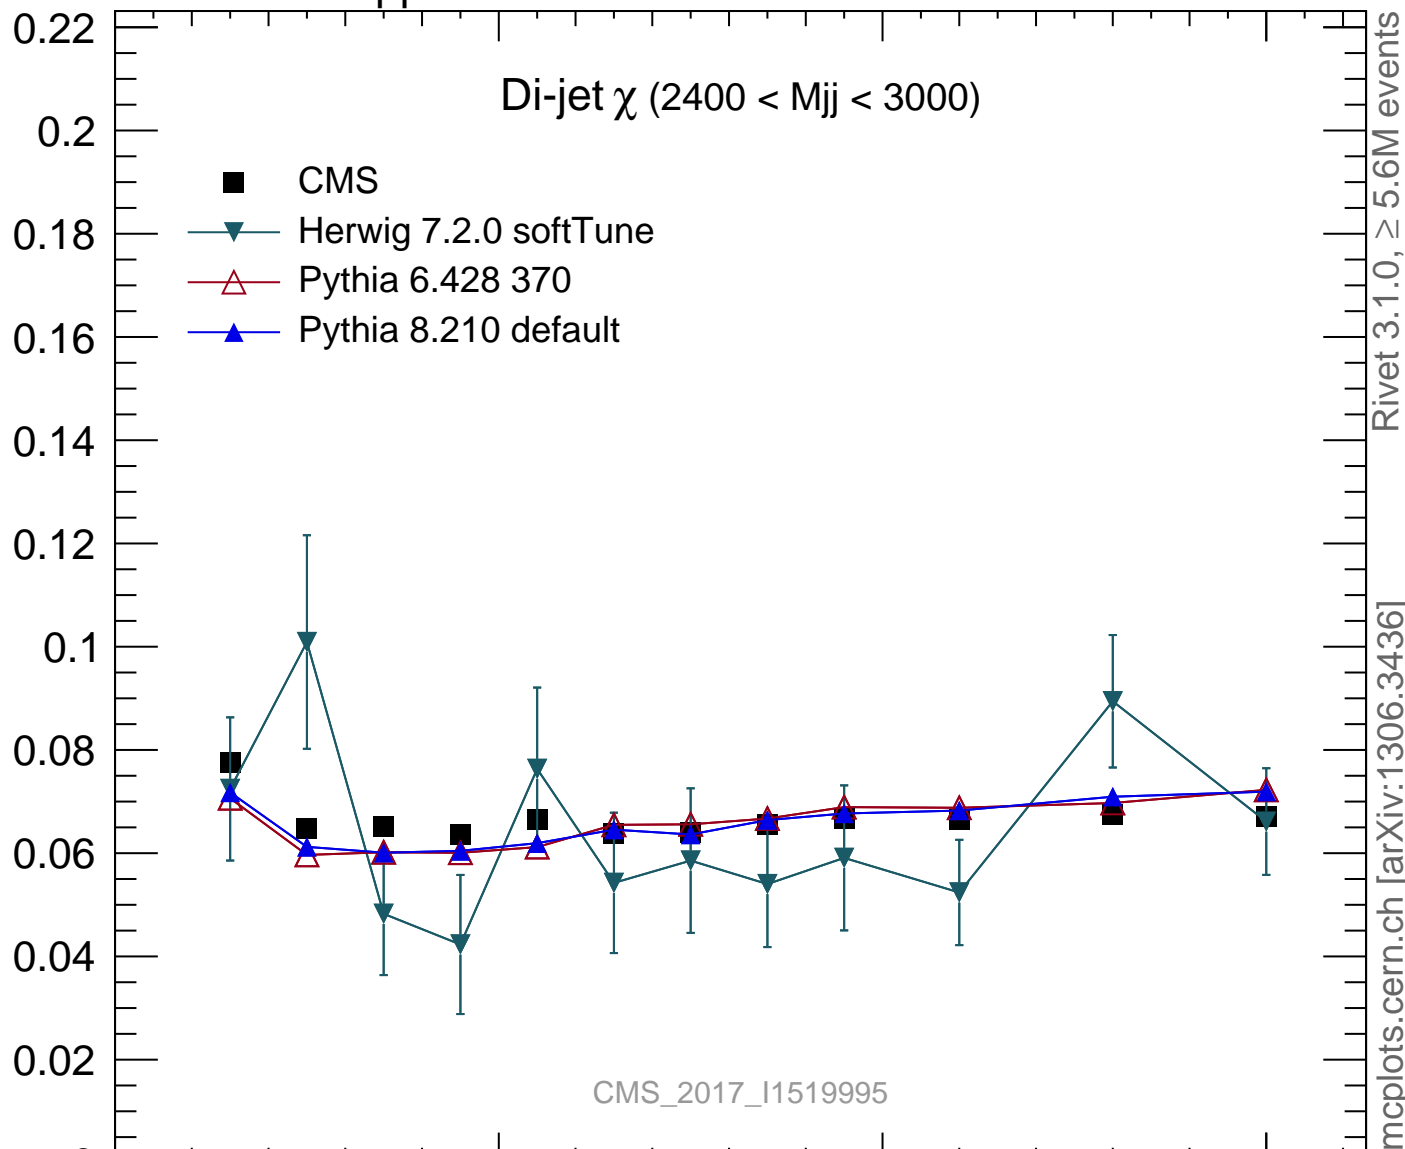

Di-jet χ ($2400 < M_{jj} < 3000$)

- CMS
- ▼ Herwig 7.2.0 softTune
- △ Pythia 6.428 370
- ▲ Pythia 8.210 default

Rivet 3.1.0, $\geq 5.6M$ events

mcplots.cern.ch [arXiv:1306.3436]

Ratio to CMS

2

1

0.5