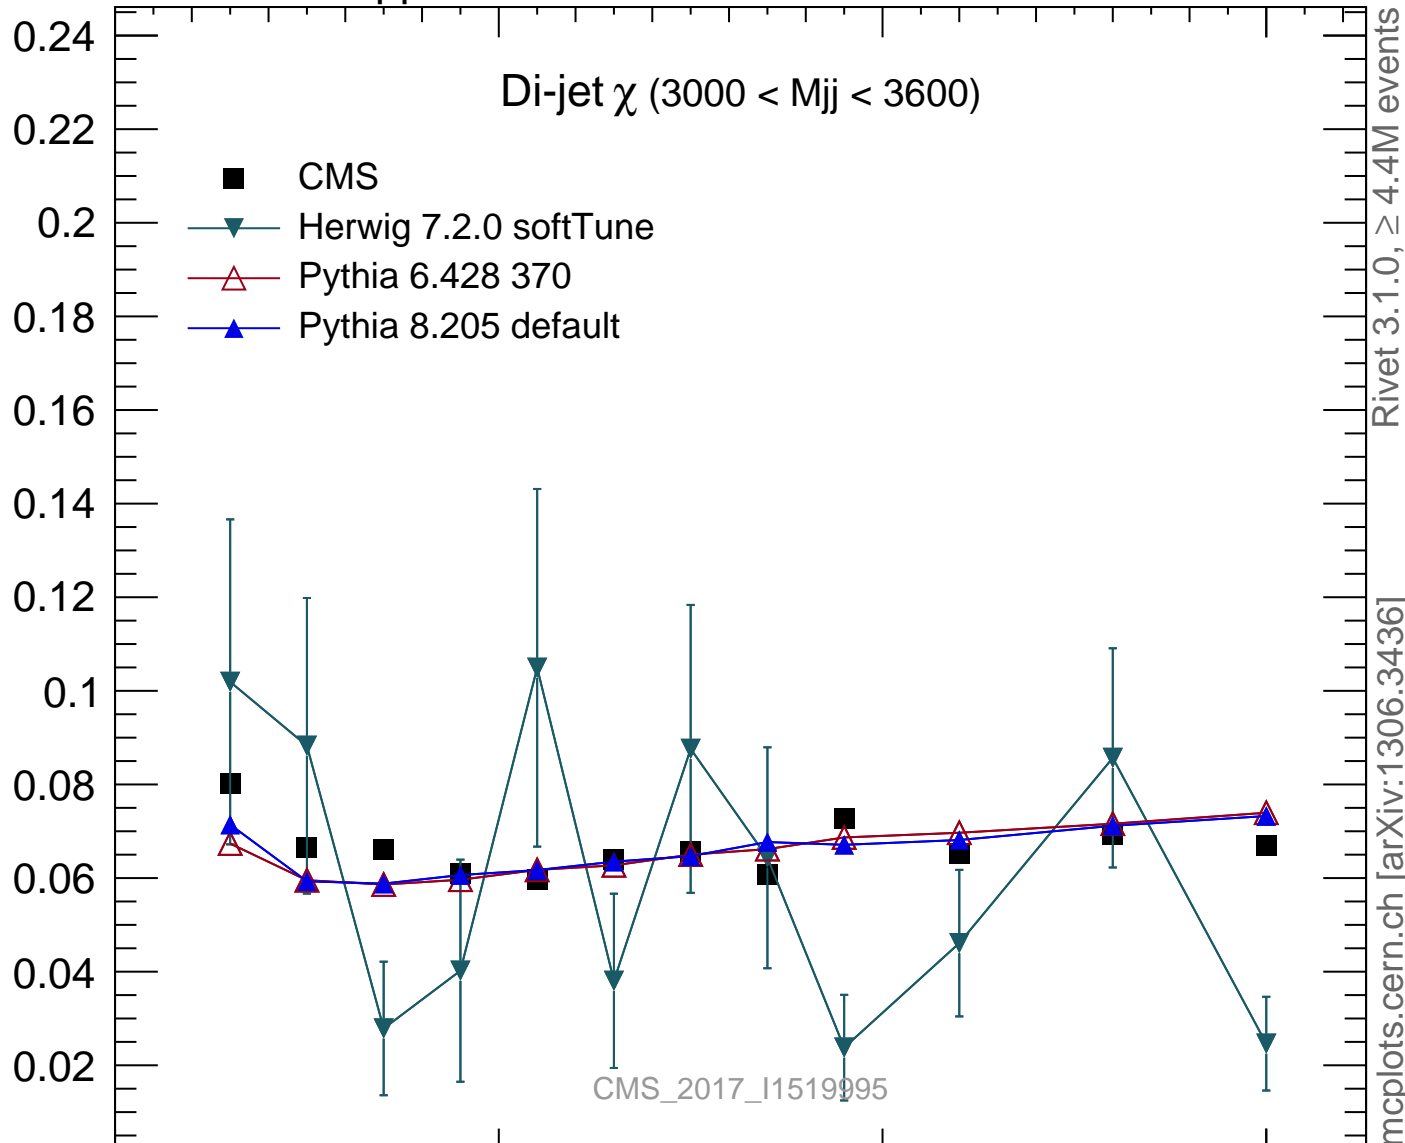

Di-jet χ ($3000 < M_{jj} < 3600$)

- CMS
- ▼ Herwig 7.2.0 softTune
- △ Pythia 6.428 370
- ▲ Pythia 8.205 default

Rivet 3.1.0, $\geq 4.4M$ events

mcplots.cern.ch [arXiv:1306.3436]