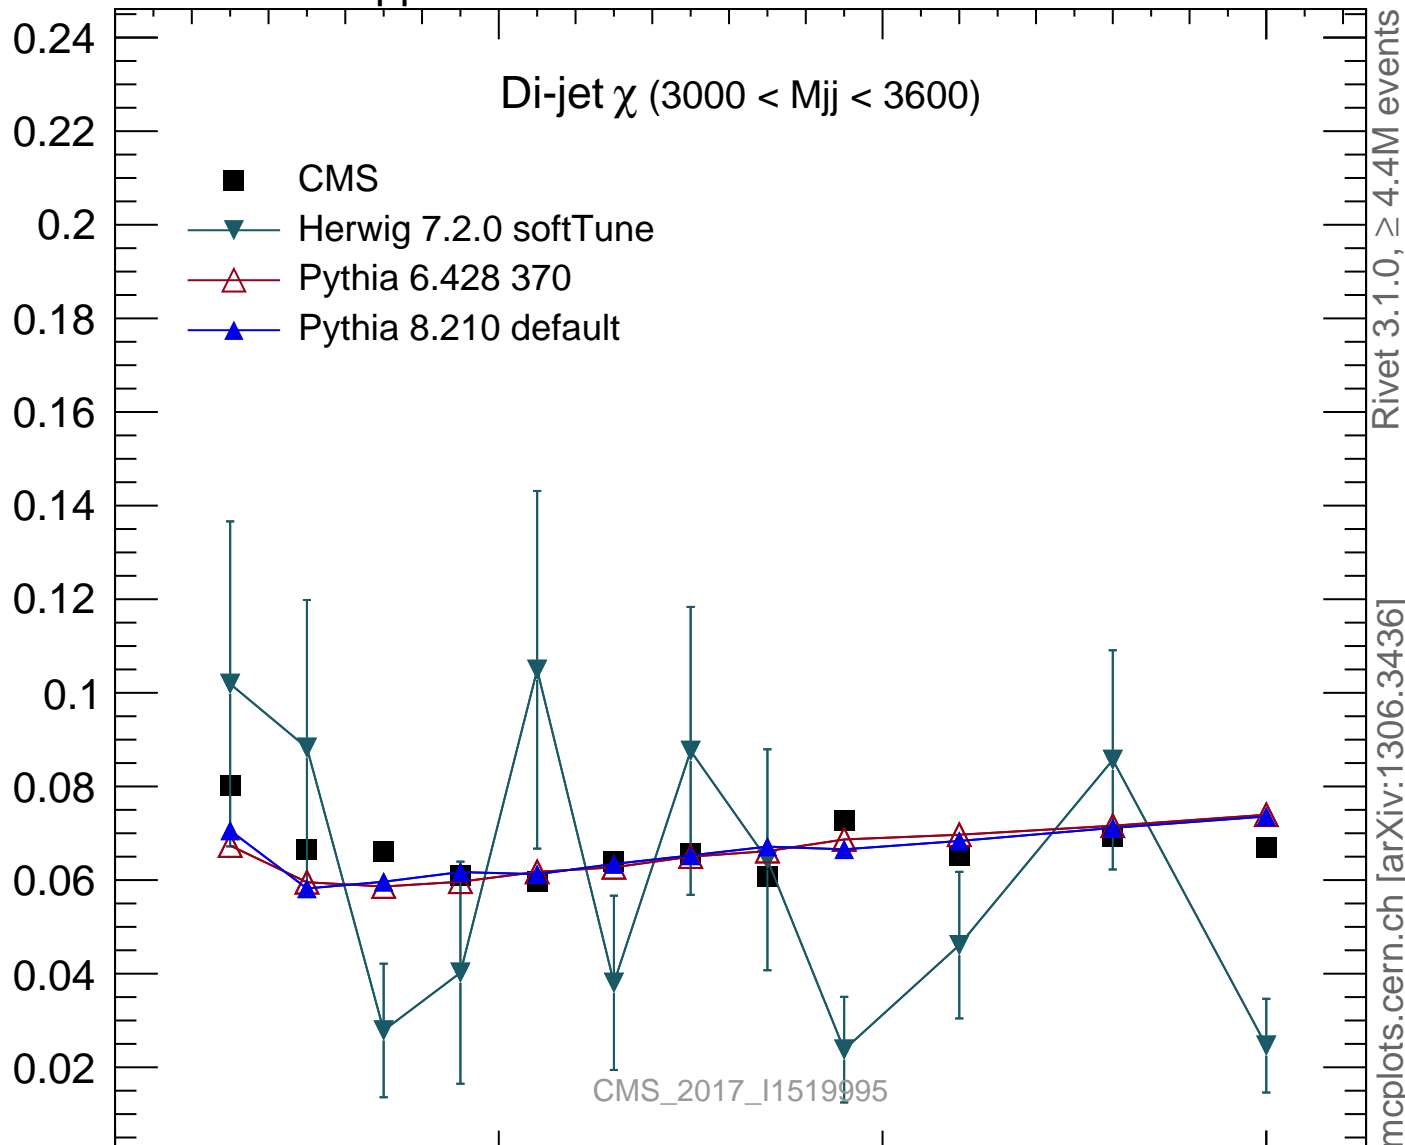

Di-jet χ ($3000 < M_{jj} < 3600$)

- CMS
- ▼ Herwig 7.2.0 softTune
- △ Pythia 6.428 370
- ▲ Pythia 8.210 default

CMS_2017_I1519995