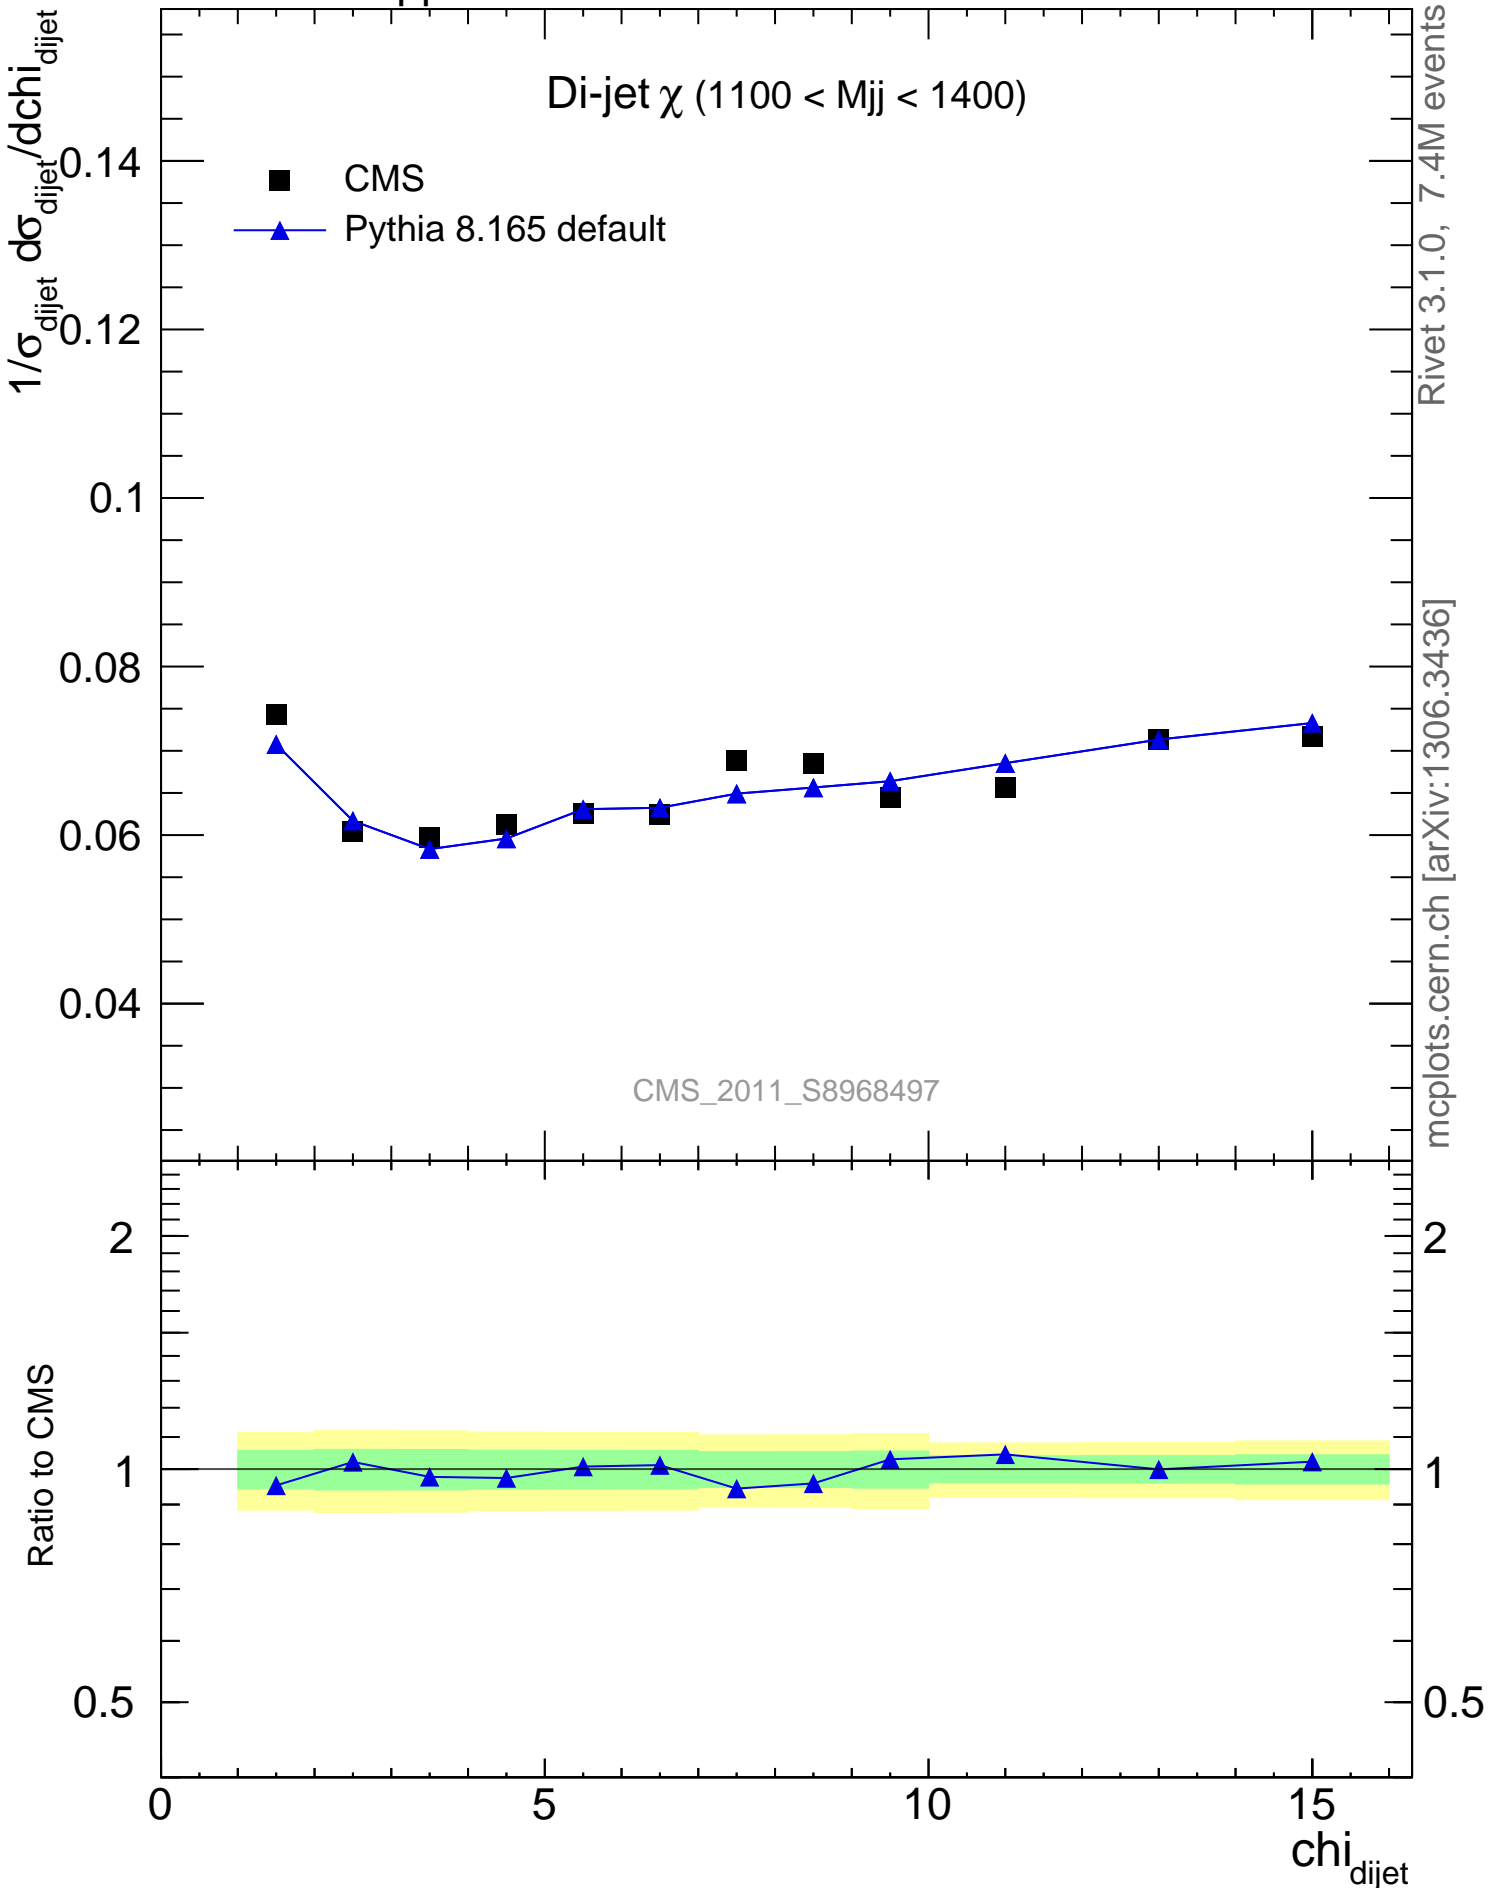

7000 GeV pp

Jets

Di-jet χ ($1100 < M_{jj} < 1400$)

Rivet 3.1.0, 7.4M events

mcplots.cern.ch [arXiv:1306.3436]

CMS_2011_S8968497