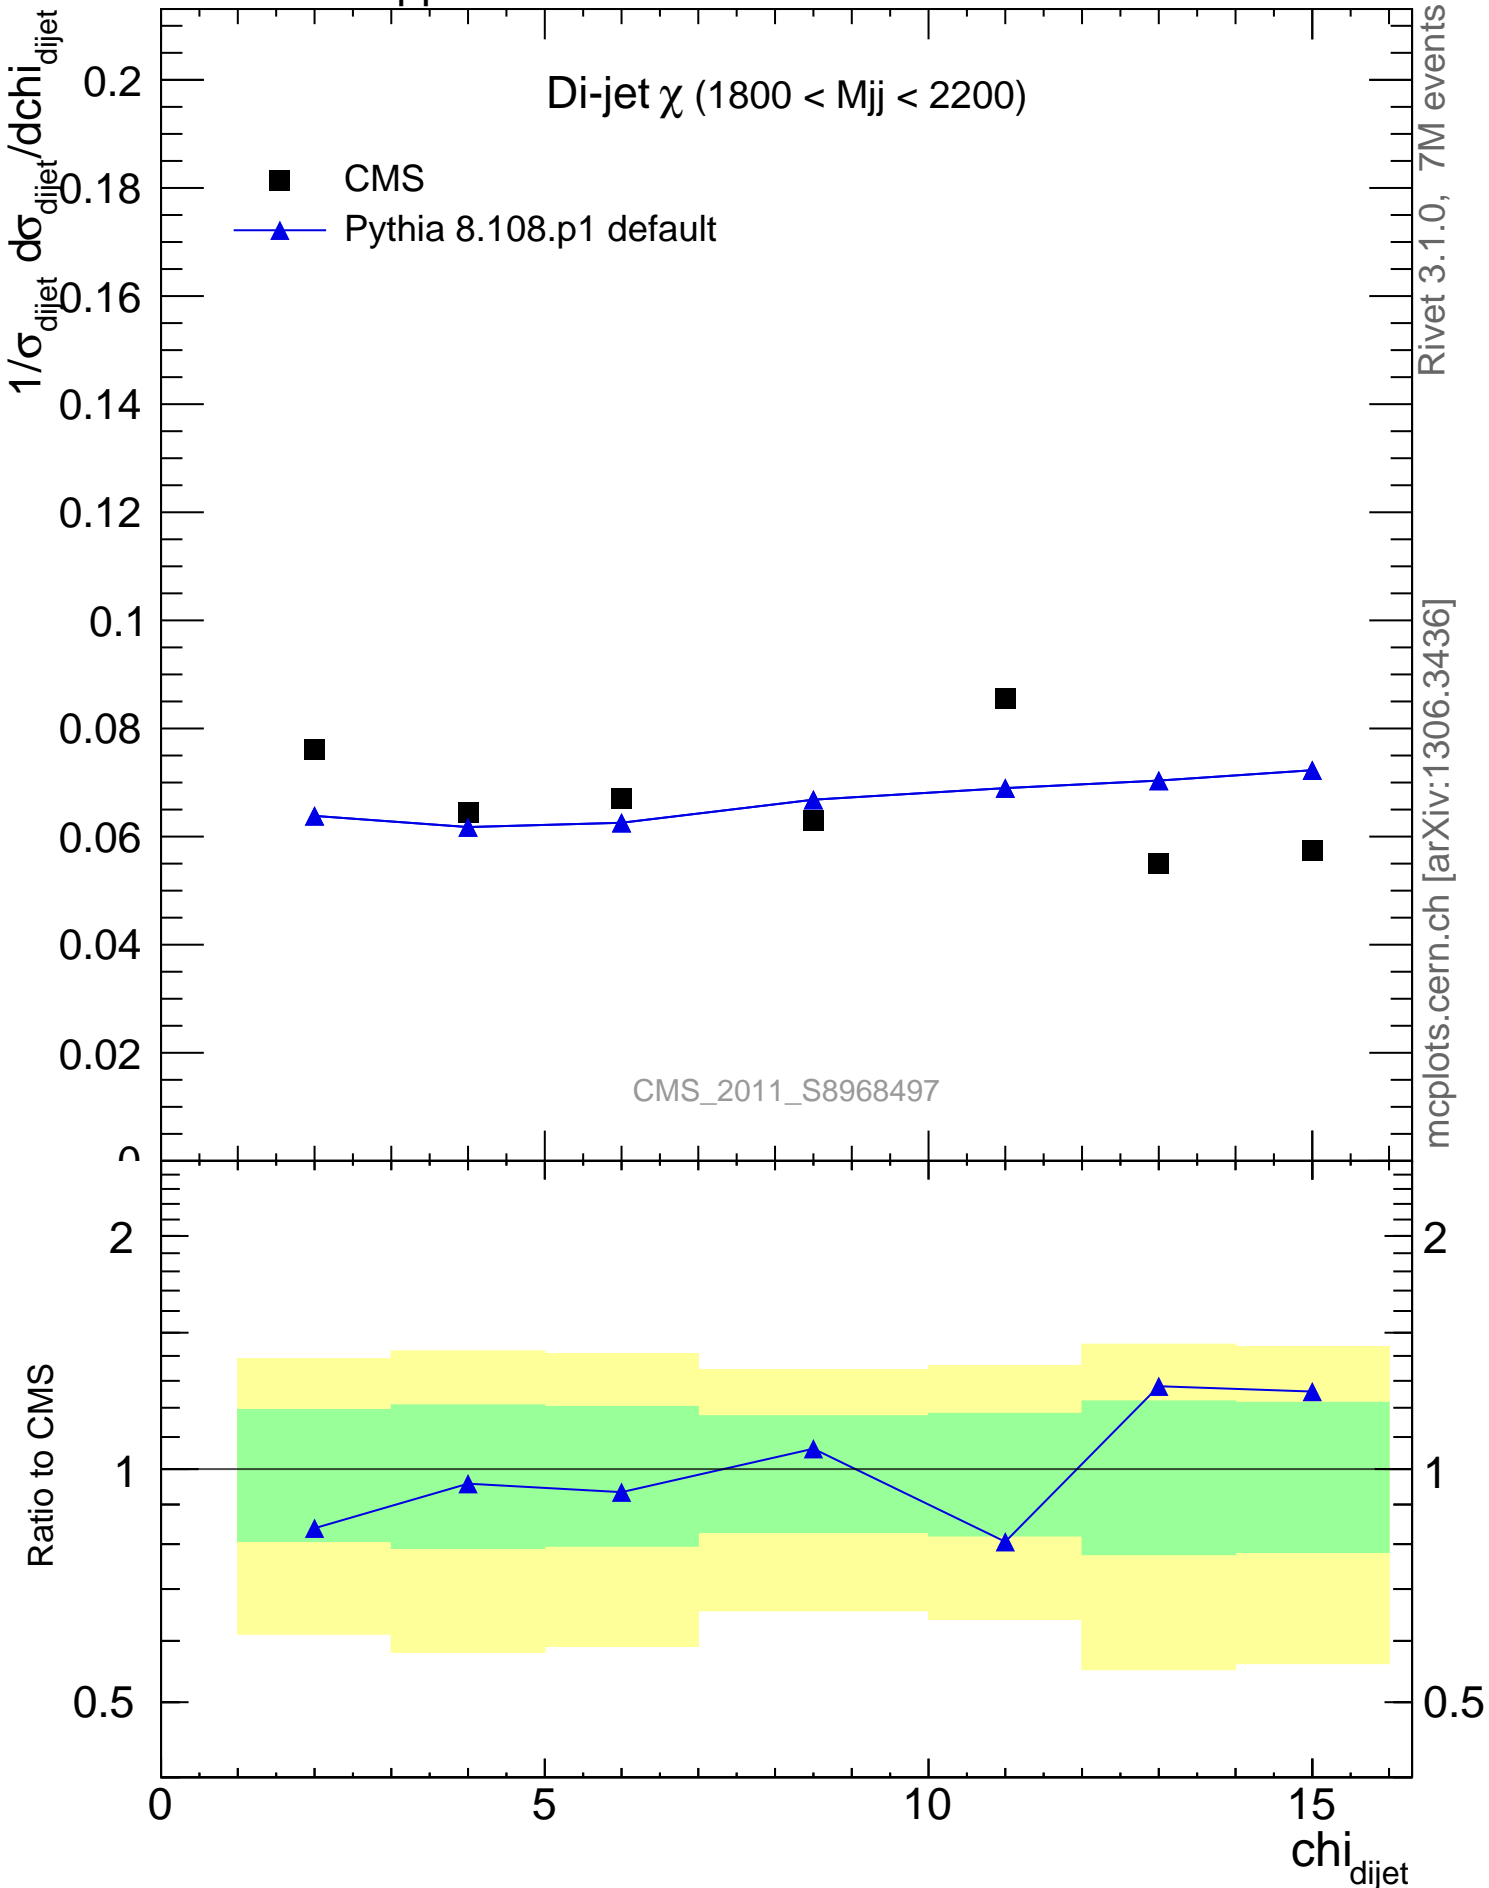

7000 GeV pp

Jets

Di-jet χ ($1800 < M_{jj} < 2200$)

Rivet 3.1.0, 7M events
mcplots.cern.ch [arXiv:1306.3436]