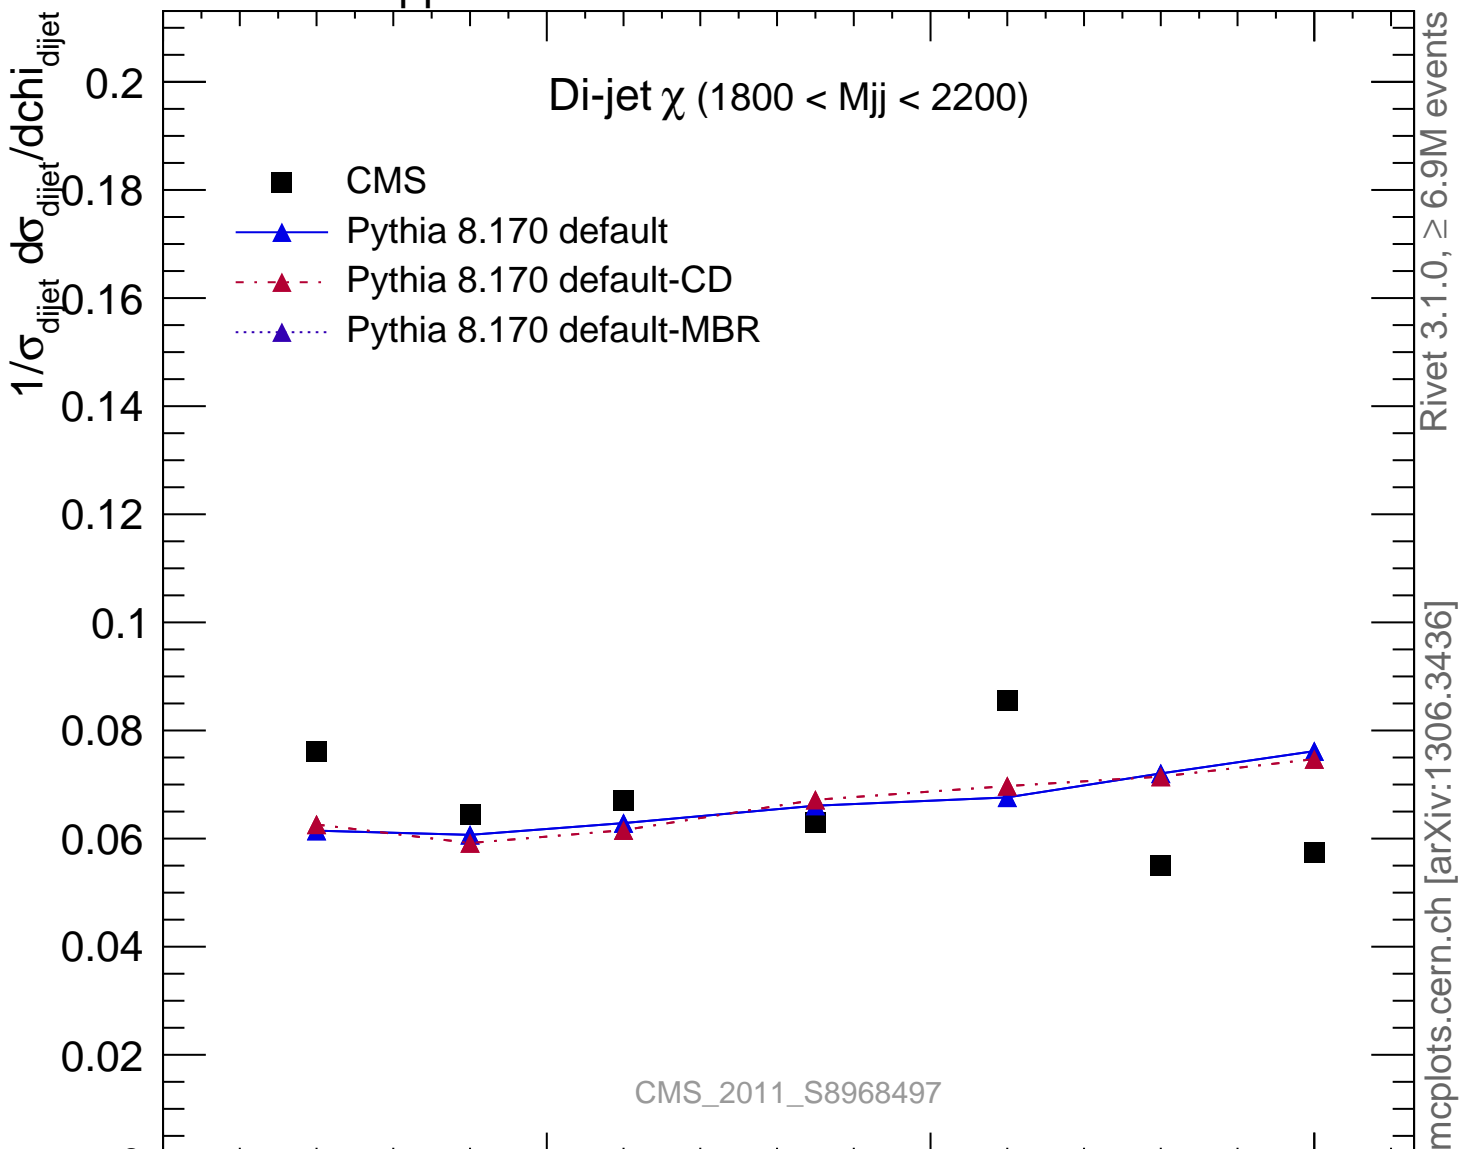

Di-jet χ ($1800 < M_{jj} < 2200$)

- CMS
- ▲ Pythia 8.170 default
- -▲ Pythia 8.170 default-CD
- ⋯▲ Pythia 8.170 default-MBR

Rivet 3.1.0, $\geq 6.9M$ events

mcplots.cern.ch [arXiv:1306.3436]